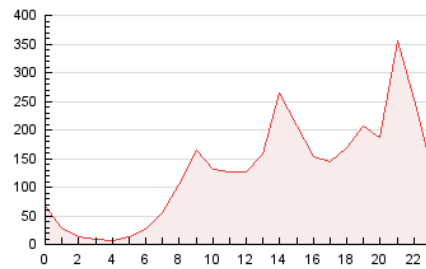

2. Seccions (Nacional i Internacional)

	PÀGINES	%
HOME	114.414	3.68 %
RESTA	2.998.585	96.32 %

3. Per dia del mes (Nacional i Internacional)

Dia	N. únics	Visites	Pàgines	Dia	N. únics	Visites	Pàgines	Dia	N. únics	Visites	Pàgines
1	50.869	65.061	95.097	11	55.332	71.784	108.036	21	73.200	105.011	147.656
2	38.471	48.958	80.995	12	42.971	56.800	82.472	22	59.297	78.323	109.497
3	58.797	77.725	120.207	13	48.247	63.777	89.652	23	39.375	50.176	77.797
4	54.174	70.866	116.238	14	79.459	106.674	148.075	24	38.609	49.904	90.245
5	59.749	80.034	117.633	15	72.060	92.170	124.725	25	55.770	73.436	176.414
6	50.596	63.898	91.001	16	36.057	43.991	61.073	26	78.242	103.930	154.996
7	59.615	74.990	107.315	17	43.257	54.850	74.459	27	75.421	94.459	132.230
8	57.022	80.996	114.249	18	52.427	68.130	103.275	28	62.231	76.858	110.382
9	40.615	52.578	81.835	19	51.391	68.709	98.645				
10	56.358	72.776	127.568	20	91.817	123.454	171.232				

4. Gràfiques (Nacional i Internacional)

4.1 Per dia de la setmana (promig)

N. únics / Visites (x 100)

Pàgines (x 100)

4.2 Per franja horària (promig)

Visites (x 1000)

Pàgines (x 1000)

4.3 Per mesos