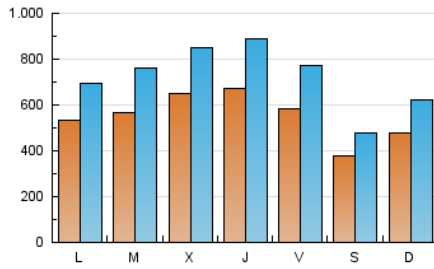

4. Gràfiques (Nacional)

4.1 Per dia de la setmana (promig)

N. únics / Visites (x 100)