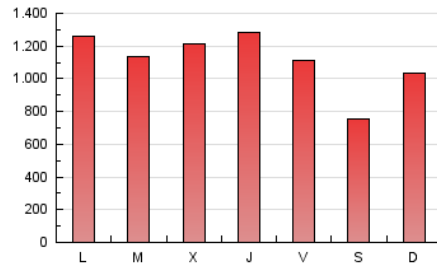

Pàgines (x 100)