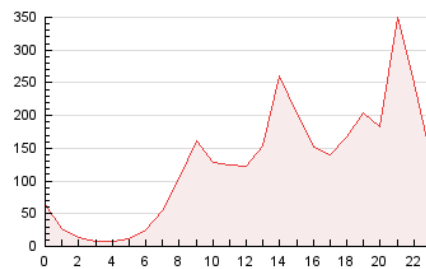

2. Seccions (Nacional)

	PÀGINES	%
HOME	111.496	3.65 %
RESTA	2.939.238	96.35 %

3. Per dia del mes (Nacional)

Dia	N. únics	Visites	Pàgines	Dia	N. únics	Visites	Pàgines	Dia	N. únics	Visites	Pàgines
1	49.582	63.420	92.768	11	54.029	70.349	106.018	21	71.561	102.906	144.817
2	37.432	47.768	79.259	12	42.029	55.627	80.829	22	57.648	76.213	106.717
3	57.505	76.093	117.915	13	47.228	62.516	87.952	23	38.037	48.647	75.775
4	52.867	69.375	113.922	14	78.145	104.895	145.696	24	37.484	48.429	88.201
5	58.607	78.480	115.590	15	70.437	90.431	122.454	25	54.343	71.803	173.215
6	49.405	62.532	88.913	16	35.155	43.012	59.657	26	76.556	101.916	151.979
7	58.347	73.485	105.169	17	41.842	53.053	72.242	27	73.947	92.672	129.567
8	55.866	79.503	112.238	18	51.247	66.769	101.271	28	60.716	75.234	108.091
9	39.664	51.390	79.945	19	50.361	67.430	96.925				
10	55.253	71.388	125.360	20	90.264	121.297	168.249				

4. Gràfiques (Nacional)

4.1 Per dia de la setmana (promig)

N. únics / Visites (x 100)

Pàgines (x 100)

4.2 Per franja horària (promig)

Visites (x 1000)

Pàgines (x 1000)

4.3 Per mesos