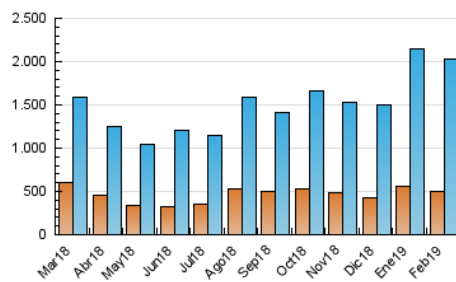

4.3 Per mesos

N. únics / Visites (x 1000)