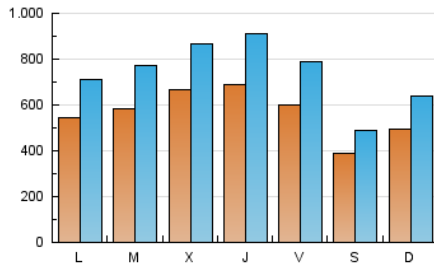

4. Gràfiques (Nacional i Internacional)

4.1 Per dia de la setmana (promig)

N. únics / Visites (x 100)