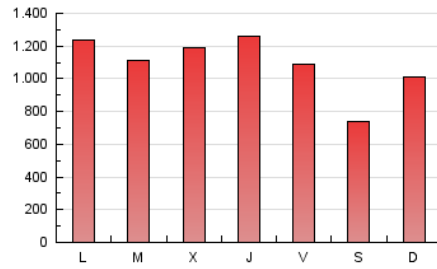

Pàgines (x 100)