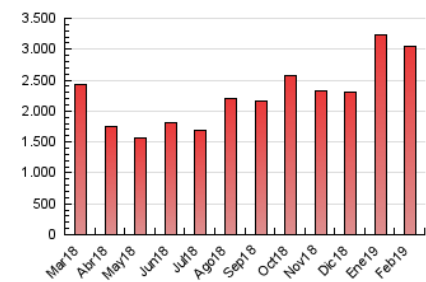

Pàgines (x 1000)