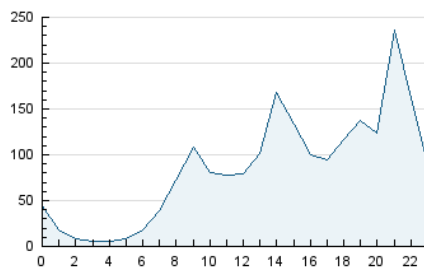

2. Seccions (Nacional)

	PÀGINES	%
HOME	111.496	3.65 %
RESTA	2.939.238	96.35 %

3. Per dia del mes (Nacional)

Dia	N. únics	Visites	Pàgines	Dia	N. únics	Visites	Pàgines	Dia	N. únics	Visites	Pàgines
1	49.582	63.420	92.768	11	54.029	70.349	106.018	21	71.561	102.906	144.817
2	37.432	47.768	79.259	12	42.029	55.627	80.829	22	57.648	76.213	106.717
3	57.505	76.093	117.915	13	47.228	62.516	87.952	23	38.037	48.647	75.775
4	52.867	69.375	113.922	14	78.145	104.895	145.696	24	37.484	48.429	88.201
5	58.607	78.480	115.590	15	70.437	90.431	122.454	25	54.343	71.803	173.215
6	49.405	62.532	88.913	16	35.155	43.012	59.657	26	76.556	101.916	151.979
7	58.347	73.485	105.169	17	41.842	53.053	72.242	27	73.947	92.672	129.567
8	55.866	79.503	112.238	18	51.247	66.769	101.271	28	60.716	75.234	108.091
9	39.664	51.390	79.945	19	50.361	67.430	96.925				
10	55.253	71.388	125.360	20	90.264	121.297	168.249				

4. Gràfiques (Nacional)

4.1 Per dia de la setmana (promig)

N. únics / Visites (x 100)

Pàgines (x 100)

4.2 Per franja horària (promig)

Visites (x 1000)

Pàgines (x 1000)

4.3 Per mesos