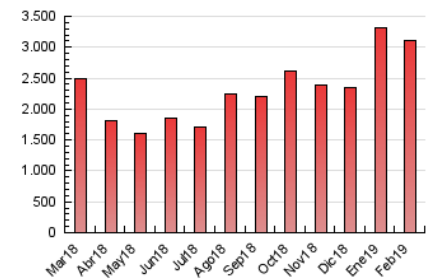

Pàgines (x 1000)