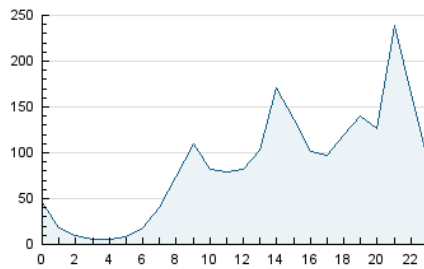

2. Seccions (Nacional i Internacional)

	PÀGINES	%
HOME	114.414	3.68 %
RESTA	2.998.585	96.32 %

3. Per dia del mes (Nacional i Internacional)

Dia	N. únics	Visites	Pàgines	Dia	N. únics	Visites	Pàgines	Dia	N. únics	Visites	Pàgines
1	50.869	65.061	95.097	11	55.332	71.784	108.036	21	73.200	105.011	147.656
2	38.471	48.958	80.995	12	42.971	56.800	82.472	22	59.297	78.323	109.497
3	58.797	77.725	120.207	13	48.247	63.777	89.652	23	39.375	50.176	77.797
4	54.174	70.866	116.238	14	79.459	106.674	148.075	24	38.609	49.904	90.245
5	59.749	80.034	117.633	15	72.060	92.170	124.725	25	55.770	73.436	176.414
6	50.596	63.898	91.001	16	36.057	43.991	61.073	26	78.242	103.930	154.996
7	59.615	74.990	107.315	17	43.257	54.850	74.459	27	75.421	94.459	132.230
8	57.022	80.996	114.249	18	52.427	68.130	103.275	28	62.231	76.858	110.382
9	40.615	52.578	81.835	19	51.391	68.709	98.645				
10	56.358	72.776	127.568	20	91.817	123.454	171.232				

4. Gràfiques (Nacional i Internacional)

4.1 Per dia de la setmana (promig)

N. únics / Visites (x 100)

Pàgines (x 100)

4.2 Per franja horària (promig)

Visites (x 1000)

Pàgines (x 1000)

4.3 Per mesos