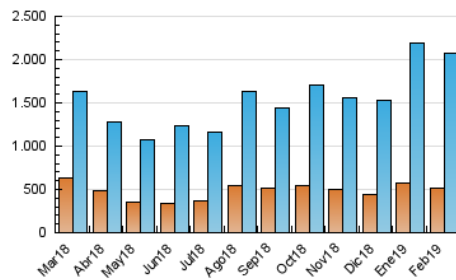

4.3 Per mesos

N. únics / Visites (x 1000)