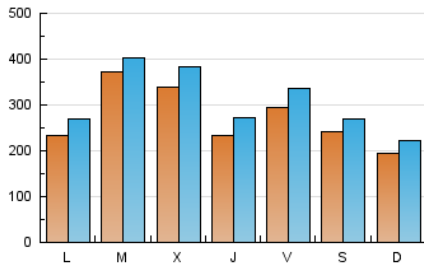

4. Gràfiques (Nacional i Internacional)

4.1 Per dia de la setmana (promig)

N. únics / Visites (x 100)