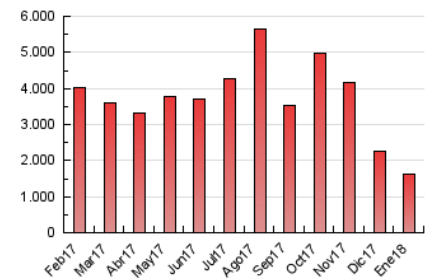

Pàgines (x 1000)