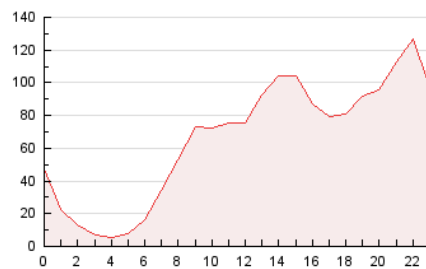

2. Seccions (Nacional i Internacional)

	PÀGINES	%
HOME	41.946	2.58 %
RESTA	1.585.626	97.42 %

3. Per dia del mes (Nacional i Internacional)

Dia	N. únics	Visites	Pàgines	Dia	N. únics	Visites	Pàgines	Dia	N. únics	Visites	Pàgines
1	22.537	26.189	51.264	11	23.607	26.534	43.605	21	19.175	22.009	48.628
2	24.683	28.172	51.299	12	24.037	28.086	47.029	22	20.510	24.221	57.930
3	20.914	25.265	47.579	13	21.486	24.054	40.770	23	18.350	21.044	42.428
4	21.820	26.801	50.152	14	15.401	16.909	30.673	24	17.427	19.941	35.665
5	17.234	20.610	38.846	15	20.938	24.249	43.931	25	18.605	21.947	39.833
6	21.236	24.217	61.873	16	18.355	20.951	37.116	26	52.107	56.742	79.375
7	16.182	18.200	41.969	17	20.235	23.412	40.276	27	33.302	36.269	51.209
8	16.806	19.825	43.751	18	29.500	33.171	53.573	28	26.805	31.694	49.958
9	20.137	23.582	42.318	19	24.433	28.629	50.653	29	36.403	40.475	66.827
10	26.083	29.948	49.935	20	20.512	23.787	38.499	30	104.243	107.870	132.645
								31	84.424	93.262	117.963

4. Gràfiques (Nacional i Internacional)

4.1 Per dia de la setmana (promig)

N. únics / Visites (x 100)

Pàgines (x 100)

4.2 Per franja horària (promig)

Visites (x 1000)

Pàgines (x 1000)

4.3 Per mesos