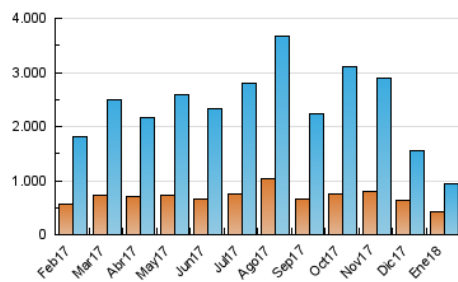

4.3 Per mesos

N. únics / Visites (x 1000)