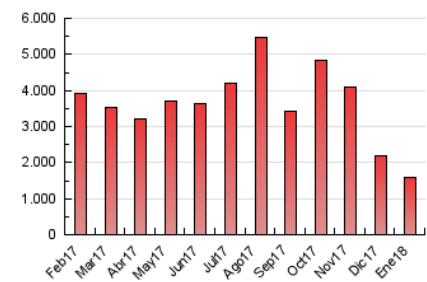

Pàgines (x 1000)