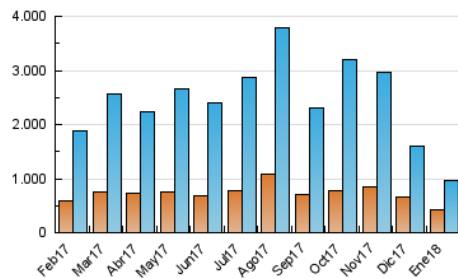

4.3 Per mesos

N. únics / Visites (x 1000)