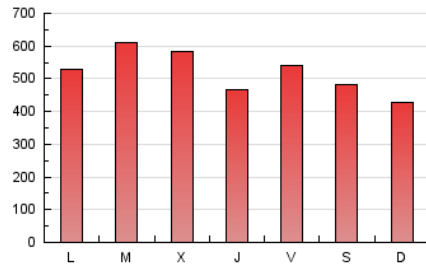

Pàgines (x 100)