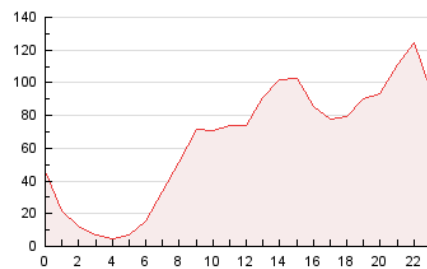

2. Seccions (Nacional)

	PÀGINES	%
HOME	40.850	2.57 %
RESTA	1.551.629	97.43 %

3. Per dia del mes (Nacional)

Dia	N. únics	Visites	Pàgines	Dia	N. únics	Visites	Pàgines	Dia	N. únics	Visites	Pàgines
1	22.013	25.609	50.339	11	22.957	25.840	42.587	21	18.629	21.415	47.389
2	24.132	27.580	50.373	12	23.389	27.375	45.916	22	19.790	23.425	56.326
3	20.350	24.646	46.697	13	20.971	23.504	39.709	23	17.860	20.518	41.194
4	21.304	26.212	49.171	14	14.857	16.334	29.789	24	16.845	19.319	34.697
5	16.766	20.086	38.027	15	20.226	23.483	42.644	25	18.038	21.333	38.915
6	20.838	23.794	61.070	16	17.756	20.309	36.095	26	51.167	55.750	78.007
7	15.750	17.732	41.071	17	19.505	22.622	38.995	27	32.540	35.474	50.105
8	16.302	19.276	42.841	18	28.770	32.390	52.330	28	25.984	30.769	48.550
9	19.629	23.020	41.375	19	23.774	27.917	49.541	29	35.614	39.611	65.472
10	25.417	29.237	48.846	20	19.997	23.231	37.579	30	102.756	106.328	130.710
								31	83.106	91.864	116.119

4. Gràfiques (Nacional)

4.1 Per dia de la setmana (promig)

N. únics / Visites (x 100)

Pàgines (x 100)

4.2 Per franja horària (promig)

Visites (x 1000)

Pàgines (x 1000)

4.3 Per mesos