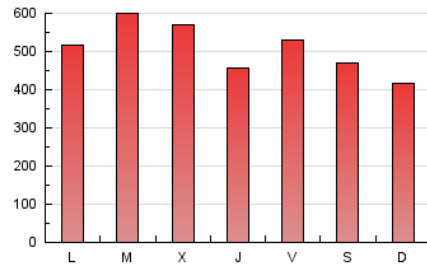

Pàgines (x 100)