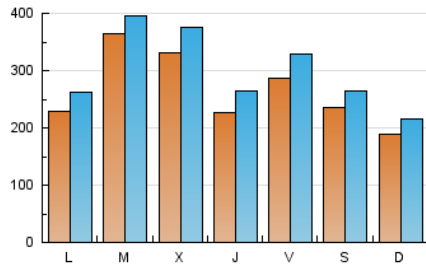

4. Gràfiques (Nacional)

4.1 Per dia de la setmana (promig)

N. únics / Visites (x 100)