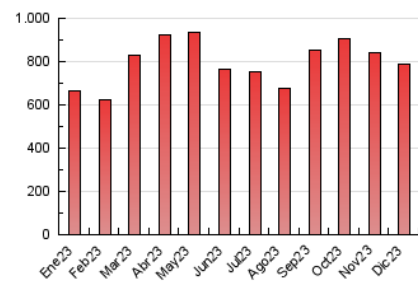

#### 3. Per dia del mes (Nacional)

Dia	N. únics	Visites	Pàgines	Dia	N. únics	Visites	Pàgines	Dia	N. únics	Visites	Pàgines
<b>1</b>	12.069	14.054	25.376	<b>11</b>	10.484	12.849	26.020	<b>21</b>	8.746	10.402	23.365
<b>2</b>	9.189	10.799	20.556	<b>12</b>	11.061	13.583	27.266	<b>22</b>	7.824	9.788	21.814
<b>3</b>	9.788	11.761	21.819	<b>13</b>	11.087	13.406	26.538	<b>23</b>	7.662	9.498	20.223
<b>4</b>	11.193	13.168	25.166	<b>14</b>	11.782	13.914	28.005	<b>24</b>	10.899	13.425	26.039
<b>5</b>	10.543	12.468	24.465	<b>15</b>	24.407	27.673	43.749	<b>25</b>	10.934	13.636	24.801
<b>6</b>	8.378	10.228	21.187	<b>16</b>	27.012	29.925	44.970	<b>26</b>	8.312	10.425	21.136
<b>7</b>	7.608	9.560	20.056	<b>17</b>	16.457	18.443	31.668	<b>27</b>	6.743	8.330	20.703
<b>8</b>	7.047	8.800	18.690	<b>18</b>	20.071	22.893	40.218	<b>28</b>	7.172	8.862	22.102
<b>9</b>	6.959	8.541	19.085	<b>19</b>	13.938	16.011	30.202	<b>29</b>	7.105	8.727	19.361
<b>10</b>	7.947	9.766	20.817	<b>20</b>	11.511	13.513	25.237	<b>30</b>	6.629	8.299	19.171
								<b>31</b>	13.142	15.199	27.638

##### 4.2 Per franja horària (promig)

Visites\_ (x 1000)

Pàgines (x 1000)

##### 4.3 Per mesos

N. únics / Visites (x 1000)

Pàgines (x 1000)