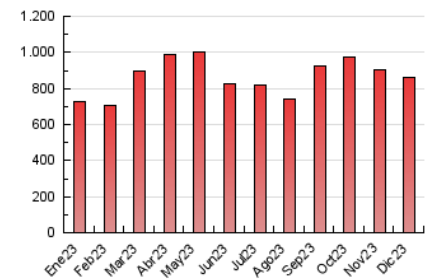

Pàgines (x 1000)