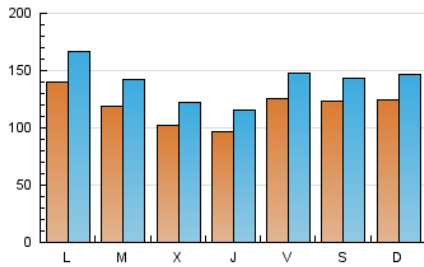

4. Gràfiques (Nacional i Internacional)

4.1 Per dia de la setmana (promig)

N. únics / Visites (x 100)