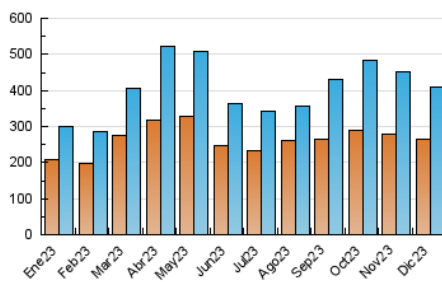

##### 4.1 Per dia de la setmana (promig)

N. únics / Visites (x 100)

Pàgines (x 100)

##### 4.2 Per franja horària (promig)

Visites\_ (x 1000)

Pàgines (x 1000)

##### 4.3 Per mesos

N. únics / Visites (x 1000)

Pàgines (x 1000)