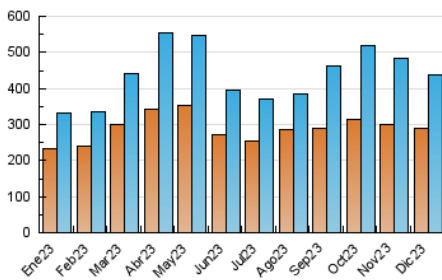

4.3 Per mesos

N. únics / Visites (x 1000)