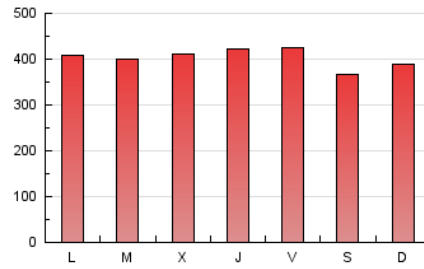

Pàgines (x 100)