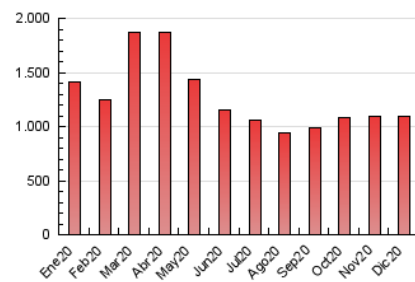

Pàgines (x 1000)