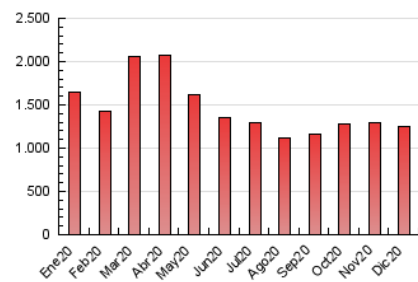

Pàgines (x 1000)