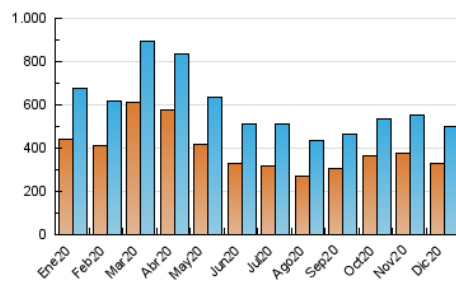

4.3 Per mesos

N. únics / Visites (x 1000)