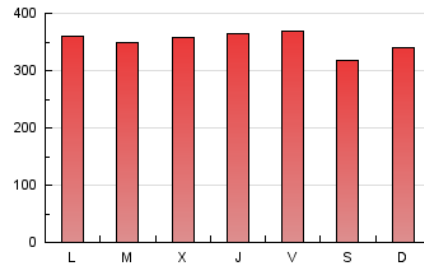

Pàgines (x 100)