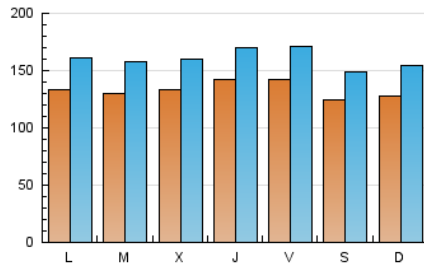

4. Gràfiques (Nacional i Internacional)

4.1 Per dia de la setmana (promig)

N. únics / Visites (x 100)