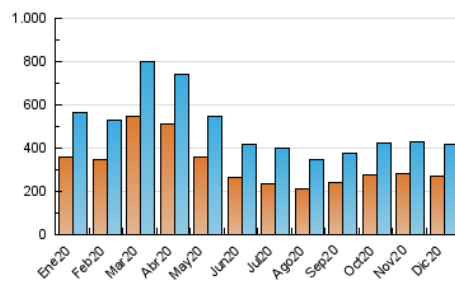

4.3 Per mesos

N. únics / Visites (x 1000)