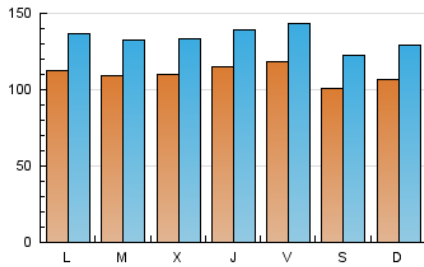

4. Gràfiques (Nacional)

4.1 Per dia de la setmana (promig)

N. únics / Visites (x 100)