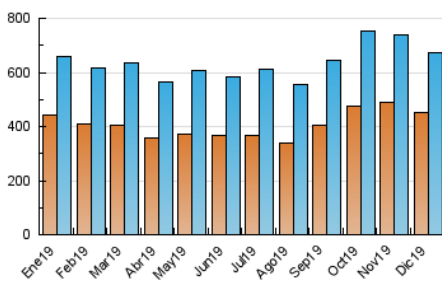

4.3 Per mesos

N. únics / Visites (x 1000)