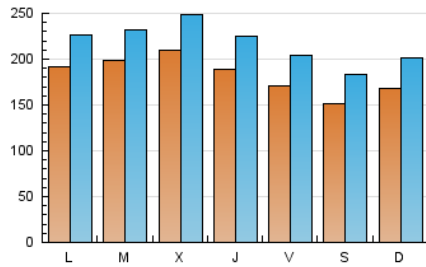

4. Gràfiques (Nacional i Internacional)

4.1 Per dia de la setmana (promig)

N. únics / Visites (x 100)