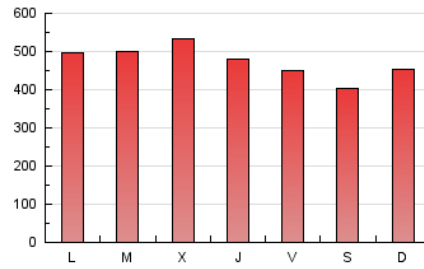

Pàgines (x 100)