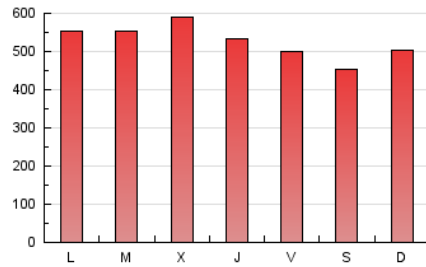

Pàgines (x 100)