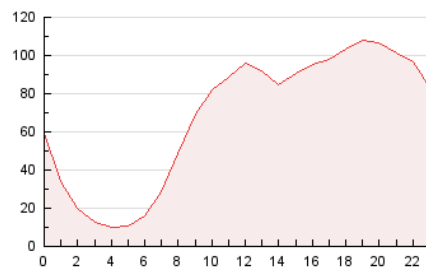

2. Seccions (Nacional i Internacional)

	PÀGINES	%
HOME	125.381	7.67 %
RESTA	1.509.366	92.33 %

3. Per dia del mes (Nacional i Internacional)

Dia	N. únics	Visites	Pàgines	Dia	N. únics	Visites	Pàgines	Dia	N. únics	Visites	Pàgines
1	18.351	21.811	53.902	11	21.687	25.221	59.362	21	16.307	19.501	46.066
2	21.576	25.176	59.205	12	20.775	24.026	55.167	22	15.954	19.431	49.773
3	20.286	23.696	56.496	13	19.027	22.410	53.791	23	17.459	20.857	54.152
4	21.757	25.749	60.697	14	15.972	19.338	47.141	24	20.031	23.799	55.868
5	19.102	22.429	53.713	15	18.020	21.385	51.660	25	19.660	23.853	53.915
6	16.423	19.593	49.110	16	19.929	23.334	53.396	26	16.219	19.743	45.924
7	15.135	18.186	46.538	17	23.401	26.886	60.304	27	14.287	17.421	43.376
8	17.683	21.117	53.076	18	20.573	24.816	61.684	28	13.304	16.273	41.276
9	20.852	24.590	60.516	19	19.558	23.577	58.252	29	14.288	17.104	43.213
10	19.837	23.244	56.213	20	18.456	22.265	53.971	30	15.931	19.370	48.936
								31	15.489	18.598	48.054

4. Gràfiques (Nacional i Internacional)

4.1 Per dia de la setmana (promig)

N. únics / Visites (x 100)

Pàgines (x 100)

4.2 Per franja horària (promig)

Visites (x 1000)

Pàgines (x 1000)

4.3 Per mesos