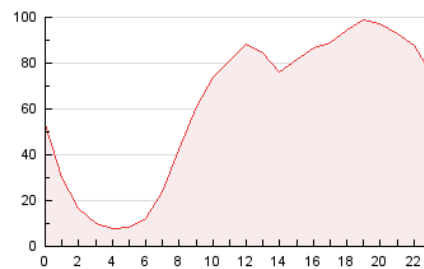

2. Seccions (Nacional)

	PÀGINES	%
HOME	115.642	7.86 %
RESTA	1.356.231	92.14 %

3. Per dia del mes (Nacional)

Dia	N. únics	Visites	Pàgines	Dia	N. únics	Visites	Pàgines	Dia	N. únics	Visites	Pàgines
1	16.537	19.639	48.929	11	19.386	22.501	53.266	21	14.086	16.967	41.127
2	19.361	22.604	53.534	12	18.536	21.504	49.816	22	14.100	17.193	45.022
3	18.264	21.309	51.173	13	16.912	19.993	48.422	23	15.331	18.497	49.091
4	19.513	23.077	55.061	14	14.184	17.081	41.903	24	18.323	21.760	51.566
5	16.877	19.857	48.071	15	16.234	19.267	46.605	25	18.257	22.172	50.163
6	14.413	17.168	43.307	16	17.930	21.076	48.801	26	14.713	17.849	41.937
7	13.448	16.187	40.938	17	20.890	24.099	54.614	27	12.685	15.523	39.270
8	15.837	18.881	47.405	18	17.797	21.624	54.917	28	11.699	14.336	36.993
9	18.574	21.956	54.244	19	17.228	20.864	52.444	29	12.444	14.959	38.373
10	17.665	20.748	50.291	20	16.221	19.688	48.788	30	13.801	16.876	43.073
								31	13.374	16.213	42.729

4. Gràfiques (Nacional)

4.1 Per dia de la setmana (promig)

N. únics / Visites (x 100)

Pàgines (x 100)

4.2 Per franja horària (promig)

Visites (x 1000)

Pàgines (x 1000)

4.3 Per mesos