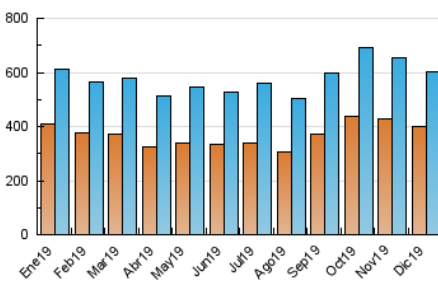

4.3 Per mesos

N. únics / Visites (x 1000)