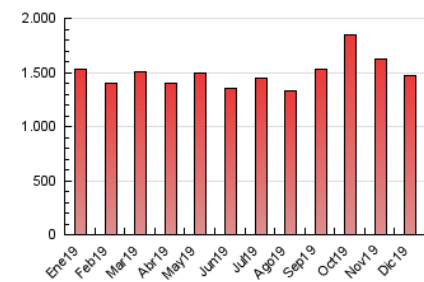

Pàgines (x 1000)