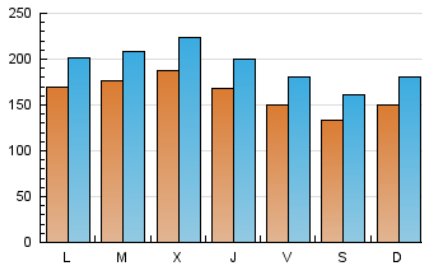

4. Gràfiques (Nacional)

4.1 Per dia de la setmana (promig)

N. únics / Visites (x 100)