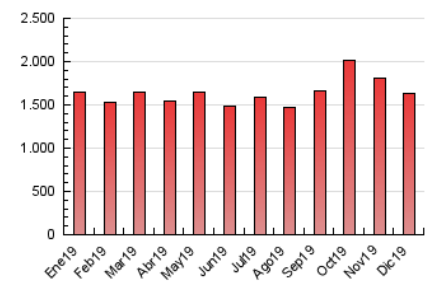

Pàgines (x 1000)