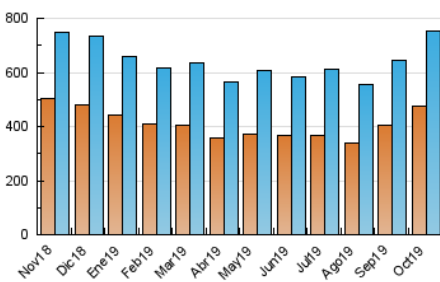

4.3 Per mesos

N. únics / Visites (x 1000)