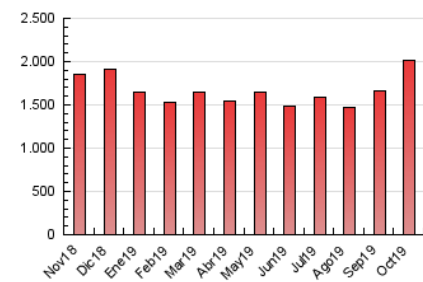

Pàgines (x 1000)