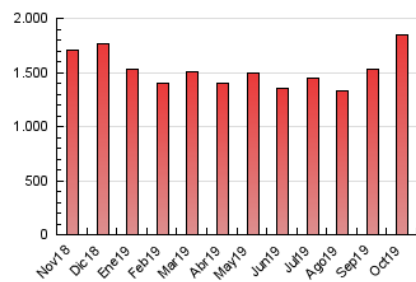

Pàgines (x 1000)