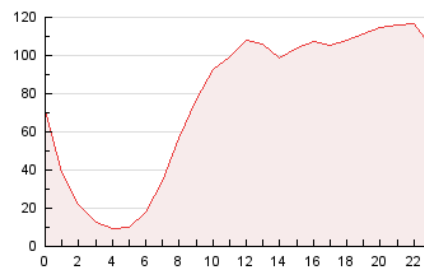

#### 3. Per dia del mes (Nacional)

Dia	N. únics	Visites	Pàgines	Dia	N. únics	Visites	Pàgines	Dia	N. únics	Visites	Pàgines
1	18.897	23.086	57.299	11	17.144	20.503	52.227	21	19.711	24.725	73.748
2	19.544	22.870	57.846	12	15.443	19.097	50.087	22	20.655	25.272	67.481
3	17.111	20.761	54.990	13	16.867	21.208	56.398	23	18.478	22.368	56.444
4	19.581	22.964	56.272	14	20.977	26.656	80.803	24	18.293	22.026	55.314
5	14.842	18.170	46.984	15	22.268	27.346	75.061	25	16.235	19.788	49.802
6	16.886	20.503	53.215	16	21.759	27.037	74.101	26	14.480	17.828	44.803
7	19.151	22.908	58.678	17	20.857	25.992	73.207	27	16.961	21.315	56.628
8	18.390	22.256	59.141	18	17.864	22.574	63.412	28	18.393	22.397	56.765
9	19.137	23.175	59.777	19	16.093	21.039	66.120	29	17.589	21.337	55.055
10	19.474	23.217	58.102	20	18.426	23.801	73.620	30	17.707	21.261	52.925
								31	16.486	19.932	48.423

4. Gràfiques (Nacional)

4.1 Per dia de la setmana (promig)

N. únics / Visites (x 100)

Pàgines (x 100)

4.2 Per franja horària (promig)

Visites (x 1000)

Pàgines (x 1000)

4.3 Per mesos