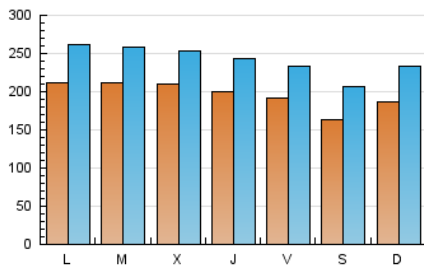

4. Gràfiques (Nacional i Internacional)

4.1 Per dia de la setmana (promig)

N. únics / Visites (x 100)