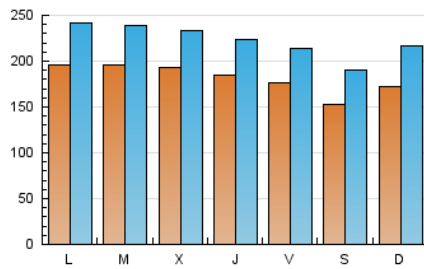

4. Gràfiques (Nacional)

4.1 Per dia de la setmana (promig)

N. únics / Visites (x 100)