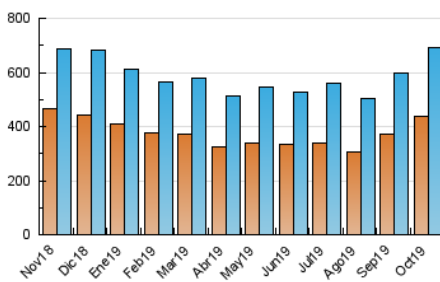

4.3 Per mesos

N. únics / Visites (x 1000)