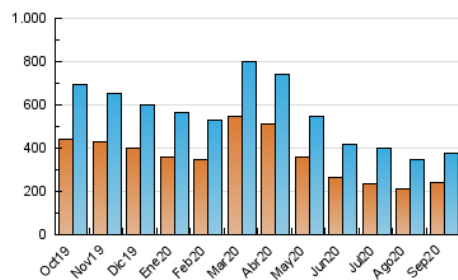

#### 3. Per dia del mes (Nacional)

Dia	N. únics	Visites	Pàgines	Dia	N. únics	Visites	Pàgines	Dia	N. únics	Visites	Pàgines
1	10.243	12.723	32.555	11	12.471	15.197	36.931	21	11.830	14.260	35.795
2	9.781	12.198	31.511	12	10.324	12.671	43.196	22	11.156	13.388	34.496
3	9.340	11.513	30.794	13	9.579	11.802	31.416	23	10.864	13.333	35.521
4	9.246	11.500	30.042	14	10.444	12.808	32.132	24	11.423	13.682	34.993
5	8.047	10.116	26.136	15	10.562	12.878	31.854	25	11.166	13.297	31.956
6	9.028	11.367	29.221	16	10.346	12.556	31.840	26	10.019	12.052	28.977
7	9.331	11.650	30.988	17	10.269	12.563	33.016	27	10.598	12.710	30.557
8	9.618	11.906	31.757	18	10.568	12.902	34.451	28	11.765	14.487	38.322
9	9.427	11.759	31.689	19	9.347	11.411	28.891	29	11.174	13.431	36.591
10	10.139	12.295	31.895	20	10.331	12.454	32.629	30	11.659	14.094	36.333

##### 4.1 Per dia de la setmana (promig)

N. únics / Visites (x 100)

Pàgines (x 100)

##### 4.2 Per franja horària (promig)

Visites (x 1000)

Pàgines (x 1000)

##### 4.3 Per mesos

N. únics / Visites (x 1000)

Pàgines (x 1000)