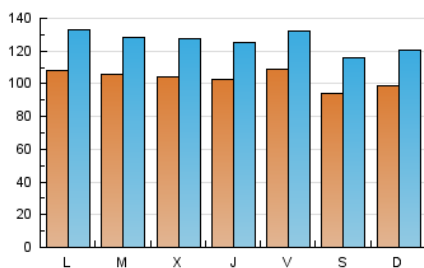

4. Gràfiques (Nacional)

4.1 Per dia de la setmana (promig)

N. únics / Visites (x 100)