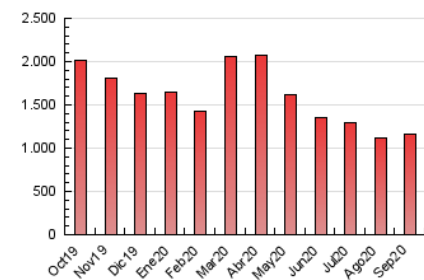

Pàgines (x 1000)