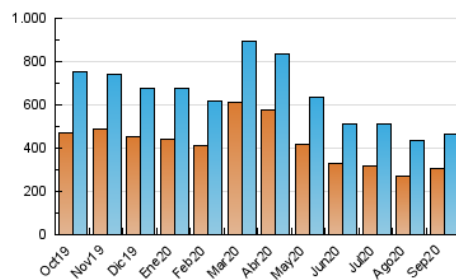

4.3 Per mesos

N. únics / Visites (x 1000)