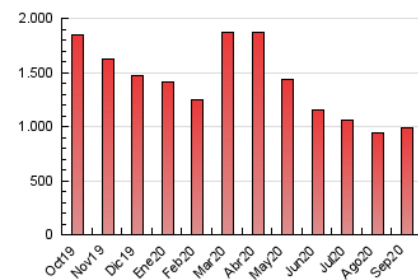

#### 3. Per dia del mes (Nacional)

Dia	N. únics	Visites	Pàgines	Dia	N. únics	Visites	Pàgines	Dia	N. únics	Visites	Pàgines
1	10.243	12.723	32.555	11	12.471	15.197	36.931	21	11.830	14.260	35.795
2	9.781	12.198	31.511	12	10.324	12.671	43.196	22	11.156	13.388	34.496
3	9.340	11.513	30.794	13	9.579	11.802	31.416	23	10.864	13.333	35.521
4	9.246	11.500	30.042	14	10.444	12.808	32.132	24	11.423	13.682	34.993
5	8.047	10.116	26.136	15	10.562	12.878	31.854	25	11.166	13.297	31.956
6	9.028	11.367	29.221	16	10.346	12.556	31.840	26	10.019	12.052	28.977
7	9.331	11.650	30.988	17	10.269	12.563	33.016	27	10.598	12.710	30.557
8	9.618	11.906	31.757	18	10.568	12.902	34.451	28	11.765	14.487	38.322
9	9.427	11.759	31.689	19	9.347	11.411	28.891	29	11.174	13.431	36.591
10	10.139	12.295	31.895	20	10.331	12.454	32.629	30	11.659	14.094	36.333

##### 4.1 Per dia de la setmana (promig)

N. únics / Visites (x 100)

Pàgines (x 100)

##### 4.2 Per franja horària (promig)

Visites (x 1000)

Pàgines (x 1000)

##### 4.3 Per mesos

N. únics / Visites (x 1000)

Pàgines (x 1000)