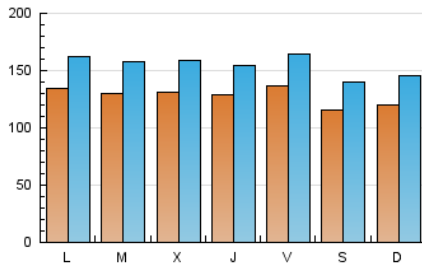

4. Gràfiques (Nacional i Internacional)

4.1 Per dia de la setmana (promig)

N. únics / Visites (x 100)