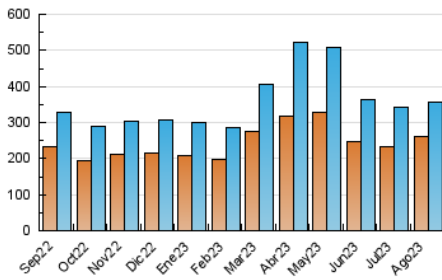

4.2 Per franja horària (promig)

Visites_ (x 1000)

Pàgines (x 1000)

4.3 Per mesos

N. únics / Visites (x 1000)