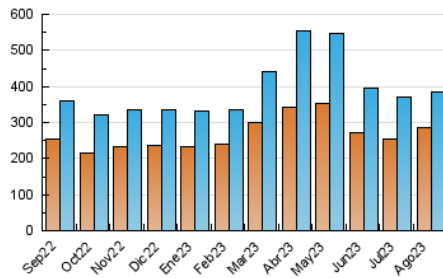

4.2 Per franja horària (promig)

Visites_ (x 1000)

Pàgines (x 1000)

4.3 Per mesos

N. únics / Visites (x 1000)