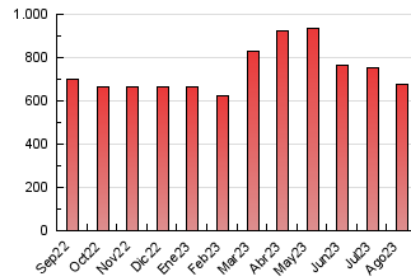

Pàgines (x 1000)