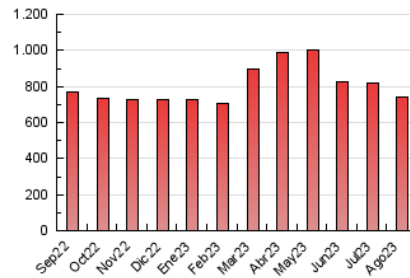

Pàgines (x 1000)