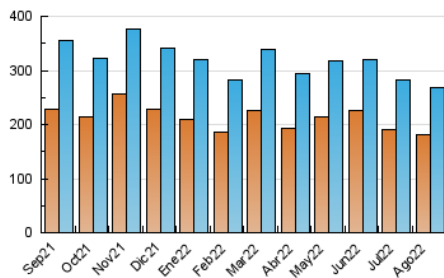

##### 4.1 Per dia de la setmana (promig)

N. únics / Visites (x 100)

Pàgines (x 100)

##### 4.2 Per franja horària (promig)

Visites\_\_ (x 1000)

Pàgines (x 1000)

##### 4.3 Per mesos

N. únics / Visites (x 1000)

Pàgines (x 1000)