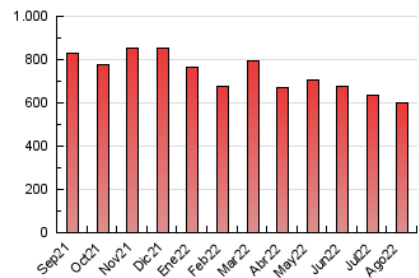

##### 4.2 Per franja horària (promig)

Visites\_\_ (x 1000)

Pàgines (x 1000)

##### 4.3 Per mesos

N. únics / Visites (x 1000)

Pàgines (x 1000)