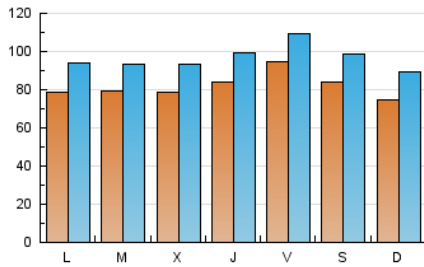

4. Gràfiques (Nacional i Internacional)

4.1 Per dia de la setmana (promig)

N. únics / Visites (x 100)