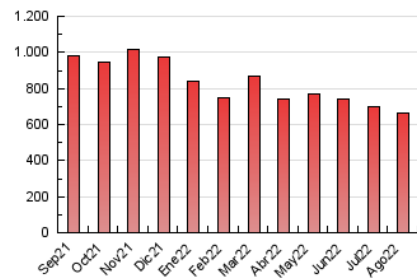

Pàgines (x 1000)