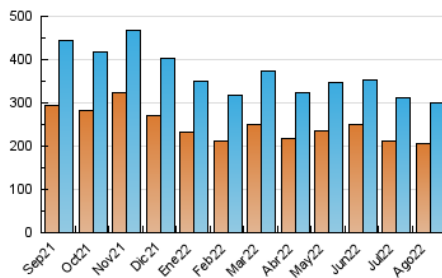

4.3 Per mesos

N. únics / Visites (x 1000)