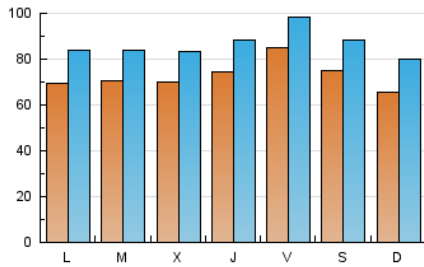

4. Gràfiques (Nacional)

4.1 Per dia de la setmana (promig)

N. únics / Visites (x 100)