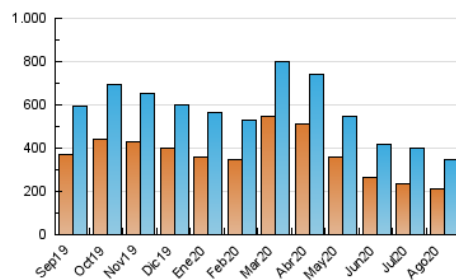

4.3 Per mesos

N. únics / Visites (x 1000)