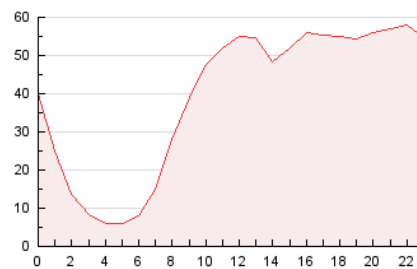

2. Seccions (Nacional)

	PÀGINES	%
HOME	101.375	10.73 %
RESTA	843.043	89.27 %

3. Per dia del mes (Nacional)

Dia	N. únics	Visites	Pàgines	Dia	N. únics	Visites	Pàgines	Dia	N. únics	Visites	Pàgines
1	9.243	11.472	29.215	11	9.089	11.452	29.022	21	9.192	11.410	28.850
2	8.789	11.260	31.217	12	8.782	10.996	30.662	22	8.581	10.803	27.843
3	9.370	11.890	32.809	13	9.122	11.428	31.146	23	9.726	12.123	31.940
4	8.931	11.445	32.453	14	8.405	10.686	29.490	24	10.480	13.029	35.016
5	8.333	10.592	29.581	15	7.989	10.271	28.768	25	9.368	11.786	32.616
6	8.204	10.371	28.719	16	8.188	10.370	28.969	26	9.051	11.465	31.786
7	8.405	10.596	28.487	17	8.770	11.237	30.578	27	9.525	11.902	31.490
8	8.001	10.149	28.048	18	8.825	11.171	30.970	28	8.857	11.224	31.214
9	8.345	10.498	28.086	19	9.126	11.353	31.261	29	8.464	10.639	28.255
10	9.593	12.129	33.220	20	8.551	10.808	29.725	30	8.838	11.091	30.474
								31	9.854	12.263	32.508

4. Gràfiques (Nacional)

4.1 Per dia de la setmana (promig)

N. únics / Visites (x 100)

Pàgines (x 100)

4.2 Per franja horària (promig)

Visites (x 1000)

Pàgines (x 1000)

4.3 Per mesos