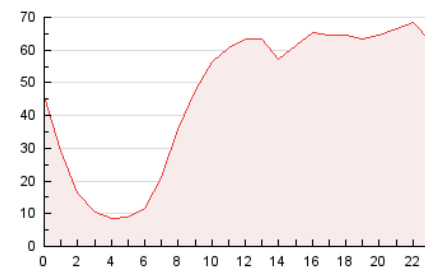

2. Seccions (Nacional i Internacional)

	PÀGINES	%
HOME	112.112	10.03 %
RESTA	1.005.711	89.97 %

3. Per dia del mes (Nacional i Internacional)

Dia	N. únics	Visites	Pàgines	Dia	N. únics	Visites	Pàgines	Dia	N. únics	Visites	Pàgines
1	11.353	13.939	34.154	11	11.365	14.122	34.685	21	12.251	14.805	35.529
2	11.004	13.730	36.621	12	10.640	13.253	35.349	22	11.093	13.637	33.022
3	12.028	14.788	38.628	13	11.053	13.723	36.025	23	12.268	15.012	37.494
4	11.091	13.936	37.673	14	10.738	13.441	35.155	24	13.734	16.732	42.543
5	10.044	12.641	34.087	15	10.130	12.803	33.630	25	12.348	15.301	39.668
6	10.694	13.266	34.397	16	10.604	13.060	34.304	26	11.684	14.450	37.547
7	11.053	13.621	35.057	17	10.835	13.637	35.834	27	11.871	14.535	36.530
8	10.477	12.933	33.374	18	10.727	13.488	35.621	28	11.138	13.913	36.535
9	10.392	12.842	33.092	19	10.997	13.573	35.977	29	10.515	13.028	32.988
10	12.147	15.145	39.853	20	10.727	13.381	35.000	30	10.940	13.503	35.349
								31	14.519	17.424	42.102

4. Gràfiques (Nacional i Internacional)

4.1 Per dia de la setmana (promig)

N. únics / Visites (x 100)

Pàgines (x 100)

4.2 Per franja horària (promig)

Visites (x 1000)

Pàgines (x 1000)

4.3 Per mesos