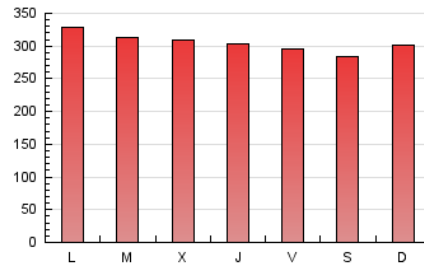

Pàgines (x 100)