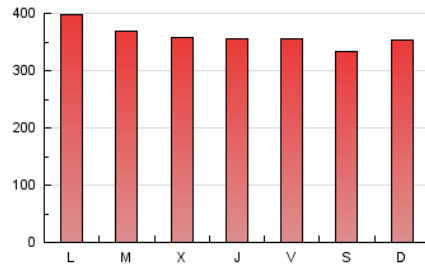

Pàgines (x 100)