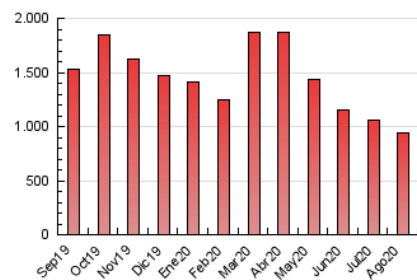

Pàgines (x 1000)