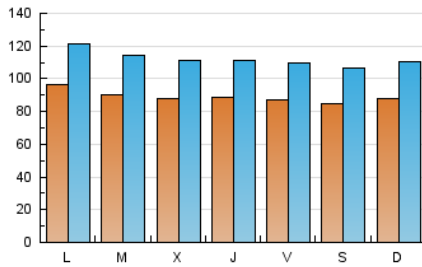

4. Gràfiques (Nacional)

4.1 Per dia de la setmana (promig)

N. únics / Visites (x 100)