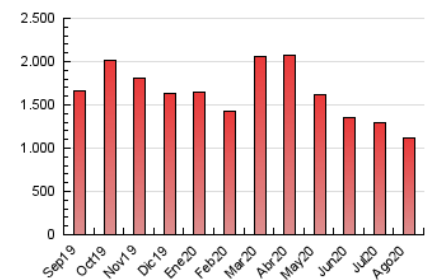

Pàgines (x 1000)