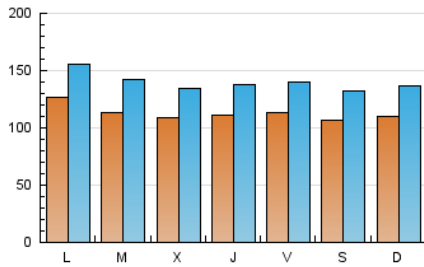

4. Gràfiques (Nacional i Internacional)

4.1 Per dia de la setmana (promig)

N. únics / Visites (x 100)