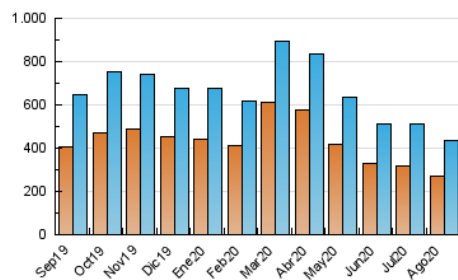

4.3 Per mesos

N. únics / Visites (x 1000)