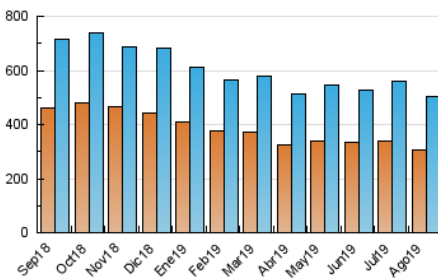

4.3 Per mesos

N. únics / Visites (x 1000)