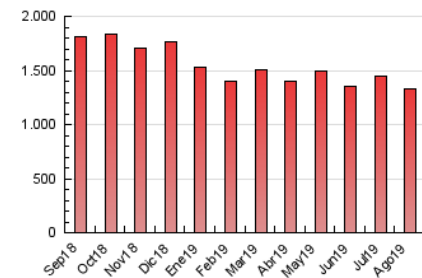

Pàgines (x 1000)