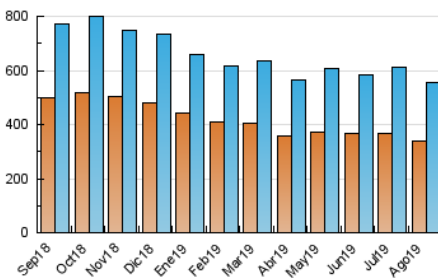

4.3 Per mesos

N. únics / Visites (x 1000)