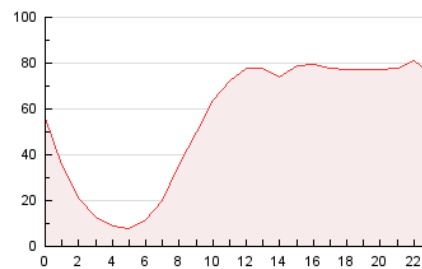

#### 3. Per dia del mes (Nacional)

| Dia | N. únics | Visites | Pàgines | Dia | N. únics | Visites | Pàgines | Dia | N. únics | Visites | Pàgines |
|-----|----------|---------|---------|-----|----------|---------|---------|-----|----------|---------|---------|
| 1   | 13.288   | 16.310  | 44.007  | 11  | 11.958   | 14.926  | 40.723  | 21  | 13.715   | 16.735  | 45.183  |
| 2   | 12.984   | 16.057  | 41.428  | 12  | 12.645   | 15.578  | 42.633  | 22  | 12.982   | 16.033  | 44.077  |
| 3   | 12.115   | 14.636  | 38.033  | 13  | 13.488   | 16.623  | 47.685  | 23  | 12.644   | 15.455  | 41.900  |
| 4   | 14.784   | 17.824  | 43.651  | 14  | 13.561   | 16.552  | 44.457  | 24  | 12.624   | 15.463  | 41.038  |
| 5   | 12.636   | 15.621  | 41.766  | 15  | 12.183   | 15.082  | 39.142  | 25  | 12.271   | 15.633  | 41.804  |
| 6   | 12.790   | 15.739  | 42.359  | 16  | 12.111   | 15.123  | 41.749  | 26  | 13.565   | 16.693  | 44.780  |
| 7   | 14.274   | 17.351  | 43.546  | 17  | 12.992   | 15.968  | 39.675  | 27  | 14.675   | 18.070  | 46.547  |
| 8   | 13.545   | 16.405  | 41.078  | 18  | 14.331   | 17.292  | 43.310  | 28  | 14.015   | 17.181  | 44.903  |
| 9   | 12.001   | 14.492  | 38.555  | 19  | 13.995   | 17.146  | 46.934  | 29  | 14.446   | 17.688  | 46.534  |
| 10  | 11.337   | 14.024  | 35.884  | 20  | 14.593   | 17.739  | 48.006  | 30  | 14.048   | 17.408  | 45.414  |
|     |          |         |         |     |          |         |         | 31  | 13.059   | 16.198  | 40.209  |

4. Gràfiques (Nacional)

4.1 Per dia de la setmana (promig)

N. únics / Visites (x 100)

Pàgines (x 100)

4.2 Per franja horària (promig)

Visites (x 1000)

Pàgines (x 1000)

4.3 Per mesos