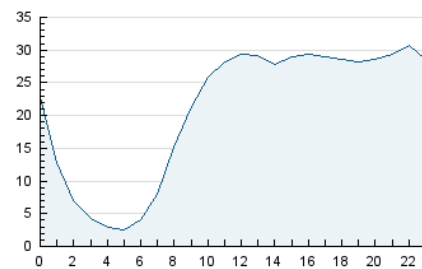

#### 3. Per dia del mes (Nacional)

| Dia | N. únics | Visites | Pàgines | Dia | N. únics | Visites | Pàgines | Dia | N. únics | Visites | Pàgines |
|-----|----------|---------|---------|-----|----------|---------|---------|-----|----------|---------|---------|
| 1   | 13.288   | 16.310  | 44.007  | 11  | 11.958   | 14.926  | 40.723  | 21  | 13.715   | 16.735  | 45.183  |
| 2   | 12.984   | 16.057  | 41.428  | 12  | 12.645   | 15.578  | 42.633  | 22  | 12.982   | 16.033  | 44.077  |
| 3   | 12.115   | 14.636  | 38.033  | 13  | 13.488   | 16.623  | 47.685  | 23  | 12.644   | 15.455  | 41.900  |
| 4   | 14.784   | 17.824  | 43.651  | 14  | 13.561   | 16.552  | 44.457  | 24  | 12.624   | 15.463  | 41.038  |
| 5   | 12.636   | 15.621  | 41.766  | 15  | 12.183   | 15.082  | 39.142  | 25  | 12.271   | 15.633  | 41.804  |
| 6   | 12.790   | 15.739  | 42.359  | 16  | 12.111   | 15.123  | 41.749  | 26  | 13.565   | 16.693  | 44.780  |
| 7   | 14.274   | 17.351  | 43.546  | 17  | 12.992   | 15.968  | 39.675  | 27  | 14.675   | 18.070  | 46.547  |
| 8   | 13.545   | 16.405  | 41.078  | 18  | 14.331   | 17.292  | 43.310  | 28  | 14.015   | 17.181  | 44.903  |
| 9   | 12.001   | 14.492  | 38.555  | 19  | 13.995   | 17.146  | 46.934  | 29  | 14.446   | 17.688  | 46.534  |
| 10  | 11.337   | 14.024  | 35.884  | 20  | 14.593   | 17.739  | 48.006  | 30  | 14.048   | 17.408  | 45.414  |
|     |          |         |         |     |          |         |         | 31  | 13.059   | 16.198  | 40.209  |

4. Gràfiques (Nacional)

4.1 Per dia de la setmana (promig)

N. únics / Visites (x 100)

Pàgines (x 100)

4.2 Per franja horària (promig)

Visites (x 1000)

Pàgines (x 1000)

4.3 Per mesos