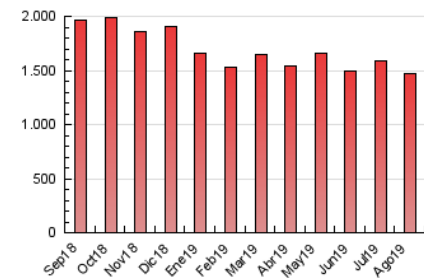

Pàgines (x 1000)