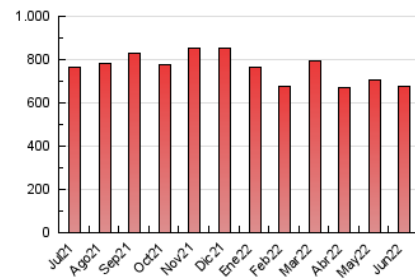

Pàgines (x 1000)