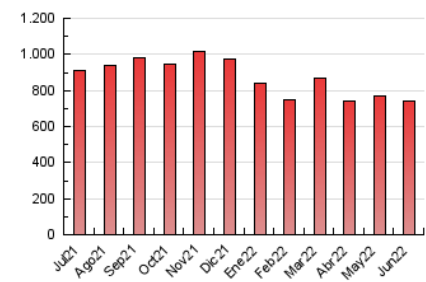

Pàgines (x 1000)