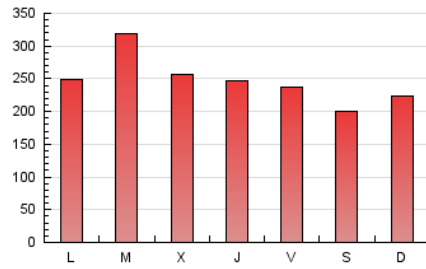

Pàgines (x 100)