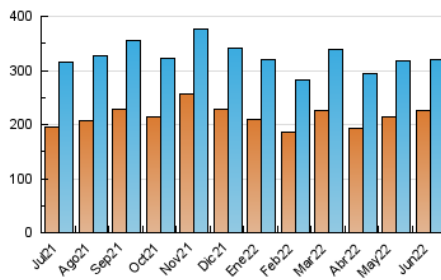

4.3 Per mesos

N. únics / Visites (x 1000)