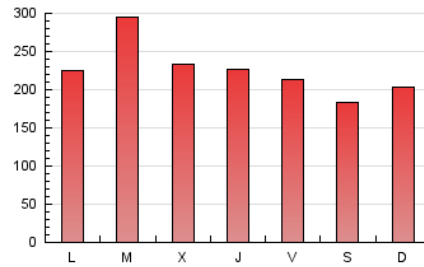

Pàgines (x 100)