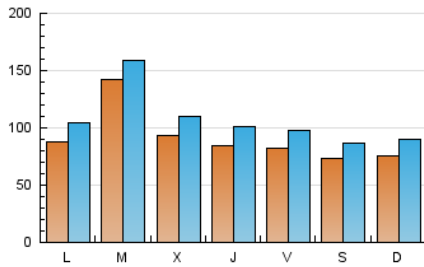

4. Gràfiques (Nacional)

4.1 Per dia de la setmana (promig)

N. únics / Visites (x 100)