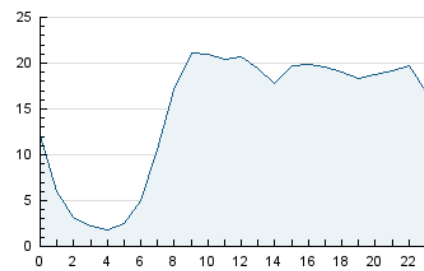

2. Seccions (Nacional i Internacional)

	PÀGINES	%
HOME	80.708	10.87 %
RESTA	662.086	89.13 %

3. Per dia del mes (Nacional i Internacional)

Dia	N. únics	Visites	Pàgines	Dia	N. únics	Visites	Pàgines	Dia	N. únics	Visites	Pàgines
1	10.556	12.570	25.483	11	8.004	9.363	19.808	21	32.628	34.891	53.331
2	9.973	11.869	26.433	12	8.255	9.888	21.447	22	12.687	14.529	29.106
3	9.215	11.133	24.208	13	9.652	11.447	24.617	23	9.462	11.103	24.009
4	7.204	8.784	19.220	14	9.681	11.470	24.579	24	8.676	10.354	22.313
5	7.450	9.012	20.500	15	9.638	11.346	24.080	25	7.548	8.953	19.791
6	8.360	10.114	22.028	16	9.491	11.237	24.702	26	7.889	9.513	22.205
7	9.573	11.306	24.811	17	9.077	10.819	24.713	27	8.987	10.674	23.555
8	9.616	11.406	25.915	18	9.643	11.169	21.651	28	8.919	10.439	24.530
9	9.519	11.248	25.249	19	9.839	11.595	24.910	29	8.935	10.641	23.574
10	9.303	10.931	23.401	20	12.023	13.939	29.270	30	8.289	9.983	23.355

4. Gràfiques (Nacional i Internacional)

4.1 Per dia de la setmana (promig)

N. únics / Visites (x 100)

Pàgines (x 100)

4.2 Per franja horària (promig)

Visites (x 1000)

Pàgines (x 1000)

4.3 Per mesos