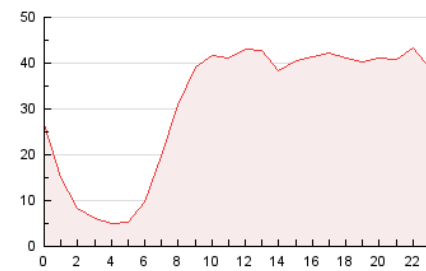

2. Seccions (Nacional i Internacional)

	PÀGINES	%
HOME	80.708	10.87 %
RESTA	662.086	89.13 %

3. Per dia del mes (Nacional i Internacional)

Dia	N. únics	Visites	Pàgines	Dia	N. únics	Visites	Pàgines	Dia	N. únics	Visites	Pàgines
1	10.556	12.570	25.483	11	8.004	9.363	19.808	21	32.628	34.891	53.331
2	9.973	11.869	26.433	12	8.255	9.888	21.447	22	12.687	14.529	29.106
3	9.215	11.133	24.208	13	9.652	11.447	24.617	23	9.462	11.103	24.009
4	7.204	8.784	19.220	14	9.681	11.470	24.579	24	8.676	10.354	22.313
5	7.450	9.012	20.500	15	9.638	11.346	24.080	25	7.548	8.953	19.791
6	8.360	10.114	22.028	16	9.491	11.237	24.702	26	7.889	9.513	22.205
7	9.573	11.306	24.811	17	9.077	10.819	24.713	27	8.987	10.674	23.555
8	9.616	11.406	25.915	18	9.643	11.169	21.651	28	8.919	10.439	24.530
9	9.519	11.248	25.249	19	9.839	11.595	24.910	29	8.935	10.641	23.574
10	9.303	10.931	23.401	20	12.023	13.939	29.270	30	8.289	9.983	23.355

4. Gràfiques (Nacional i Internacional)

4.1 Per dia de la setmana (promig)

N. únics / Visites (x 100)

Pàgines (x 100)

4.2 Per franja horària (promig)

Visites (x 1000)

Pàgines (x 1000)

4.3 Per mesos