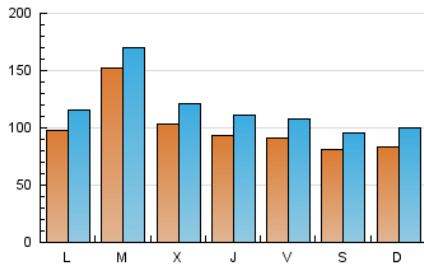

4. Gràfiques (Nacional i Internacional)

4.1 Per dia de la setmana (promig)

N. únics / Visites (x 100)