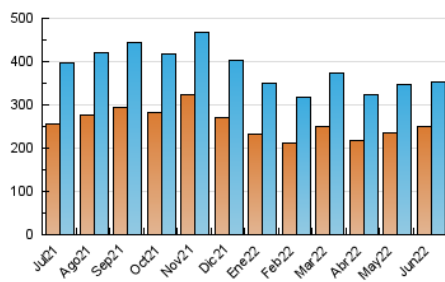

4.3 Per mesos

N. únics / Visites (x 1000)