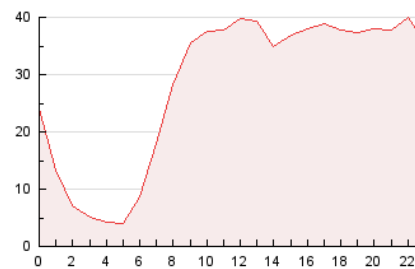

2. Seccions (Nacional)

	PÀGINES	%
HOME	73.299	10.81 %
RESTA	604.696	89.19 %

3. Per dia del mes (Nacional)

Dia	N. únics	Visites	Pàgines	Dia	N. únics	Visites	Pàgines	Dia	N. únics	Visites	Pàgines
1	9.629	11.528	23.429	11	7.326	8.558	18.186	21	31.527	33.682	50.614
2	9.167	10.922	24.468	12	7.637	9.136	19.772	22	11.699	13.430	26.913
3	8.338	10.034	21.764	13	8.869	10.466	22.446	23	8.549	10.049	21.923
4	6.535	7.979	17.504	14	8.785	10.398	22.337	24	7.768	9.333	20.225
5	6.846	8.312	18.973	15	8.460	10.013	21.544	25	6.562	7.825	17.707
6	7.641	9.277	20.047	16	8.553	10.125	22.243	26	6.778	8.165	19.707
7	8.739	10.335	22.853	17	8.196	9.780	22.312	27	7.729	9.255	20.834
8	8.813	10.421	23.657	18	8.814	10.235	19.936	28	7.811	9.194	22.037
9	8.649	10.261	23.207	19	8.942	10.528	22.915	29	8.003	9.512	21.300
10	8.449	9.937	21.307	20	10.858	12.626	26.585	30	7.484	9.015	21.250

4. Gràfiques (Nacional)

4.1 Per dia de la setmana (promig)

N. únics / Visites (x 100)

Pàgines (x 100)

4.2 Per franja horària (promig)

Visites (x 1000)

Pàgines (x 1000)

4.3 Per mesos