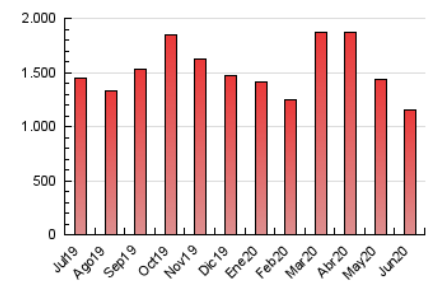

Pàgines (x 1000)