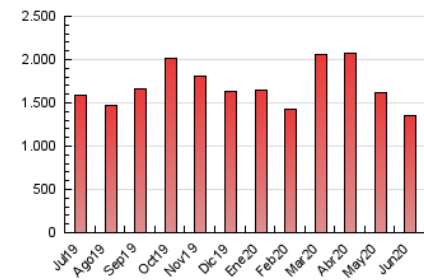

Pàgines (x 1000)