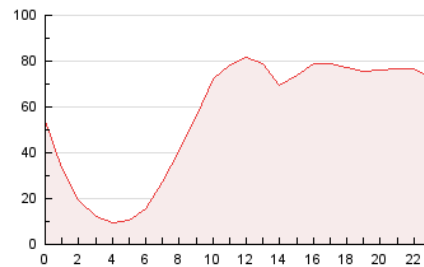

2. Seccions (Nacional i Internacional)

	PÀGINES	%
HOME	121.406	9.02 %
RESTA	1.224.570	90.98 %

3. Per dia del mes (Nacional i Internacional)

Dia	N. únics	Visites	Pàgines	Dia	N. únics	Visites	Pàgines	Dia	N. únics	Visites	Pàgines
1	16.281	19.484	50.818	11	15.444	18.791	47.004	21	13.059	16.189	43.003
2	14.739	17.914	48.916	12	14.209	17.025	43.181	22	15.117	18.256	46.763
3	15.310	18.632	49.145	13	10.551	13.179	37.791	23	13.767	16.490	39.431
4	17.604	20.791	52.631	14	11.471	14.277	39.344	24	12.339	15.354	37.071
5	15.708	18.979	50.395	15	13.897	17.256	47.109	25	13.192	16.049	42.003
6	12.792	15.729	40.801	16	14.014	17.521	47.444	26	15.079	17.979	43.443
7	14.261	17.564	49.703	17	13.507	16.520	45.292	27	10.979	13.537	33.497
8	15.599	19.069	50.784	18	13.714	16.739	42.436	28	10.985	13.905	36.175
9	16.108	19.472	50.107	19	15.959	19.678	56.660	29	13.568	16.775	44.574
10	15.018	17.817	44.964	20	12.640	15.570	41.975	30	13.043	15.981	43.516

4. Gràfiques (Nacional i Internacional)

4.1 Per dia de la setmana (promig)

N. únics / Visites (x 100)

Pàgines (x 100)

4.2 Per franja horària (promig)

Visites (x 1000)

Pàgines (x 1000)

4.3 Per mesos