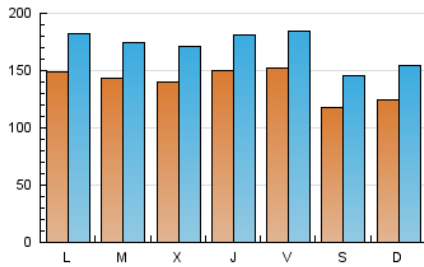

4. Gràfiques (Nacional i Internacional)

4.1 Per dia de la setmana (promig)

N. únics / Visites (x 100)