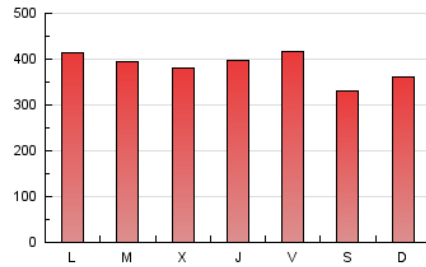

Pàgines (x 100)