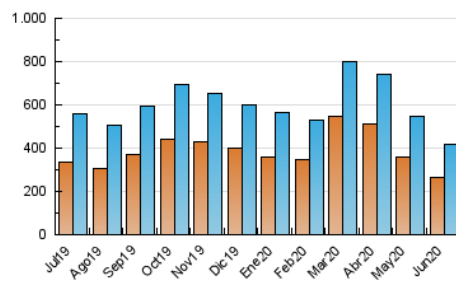

4.3 Per mesos

N. únics / Visites (x 1000)