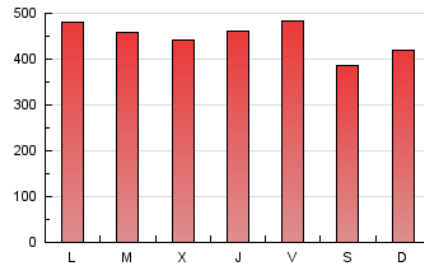

Pàgines (x 100)