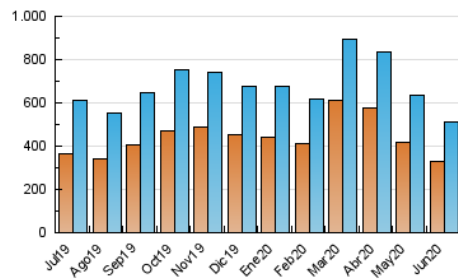

4.3 Per mesos

N. únics / Visites (x 1000)