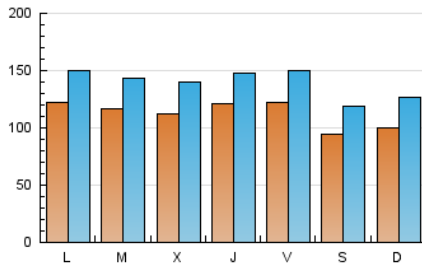

4. Gràfiques (Nacional)

4.1 Per dia de la setmana (promig)

N. únics / Visites (x 100)