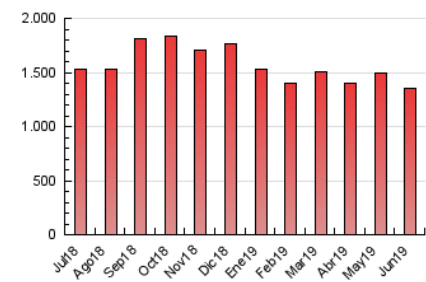

Pàgines (x 1000)