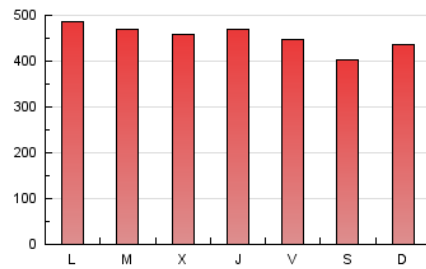

Pàgines (x 100)