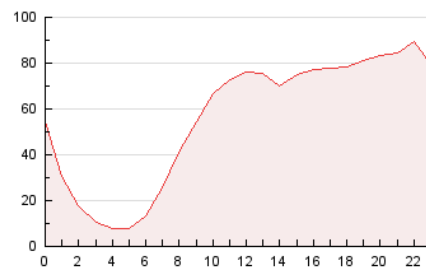

2. Seccions (Nacional)

	PÀGINES	%
HOME	127.240	9.42 %
RESTA	1.223.563	90.58 %

3. Per dia del mes (Nacional)

Dia	N. únics	Visites	Pàgines	Dia	N. únics	Visites	Pàgines	Dia	N. únics	Visites	Pàgines
1	13.458	16.273	39.266	11	15.877	19.276	47.760	21	16.048	19.186	46.850
2	13.197	16.369	43.304	12	16.099	19.205	46.292	22	13.160	16.195	43.533
3	14.423	17.749	46.584	13	17.028	20.249	48.474	23	13.091	15.868	42.278
4	14.875	18.127	45.566	14	16.236	19.250	46.794	24	14.809	18.210	47.039
5	15.366	18.302	45.437	15	12.820	15.909	42.673	25	14.895	18.123	45.490
6	16.420	19.395	47.310	16	13.915	17.166	44.388	26	14.565	17.656	44.342
7	13.917	16.873	42.725	17	17.220	20.658	51.822	27	14.530	17.811	46.812
8	11.628	14.338	37.458	18	15.677	18.926	48.917	28	13.540	16.253	42.245
9	14.151	16.938	43.745	19	14.301	17.463	47.063	29	11.351	14.255	38.267
10	15.177	18.497	48.856	20	15.418	18.394	45.700	30	12.812	16.257	43.813

4. Gràfiques (Nacional)

4.1 Per dia de la setmana (promig)

N. únics / Visites (x 100)

Pàgines (x 100)

4.2 Per franja horària (promig)

Visites (x 1000)

Pàgines (x 1000)

4.3 Per mesos