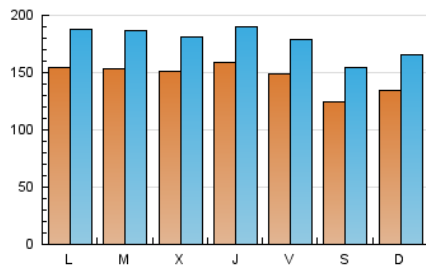

4. Gràfiques (Nacional)

4.1 Per dia de la setmana (promig)

N. únics / Visites (x 100)