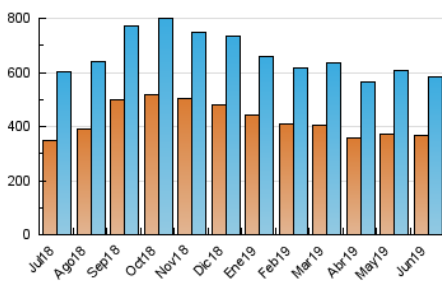

4.3 Per mesos

N. únics / Visites (x 1000)