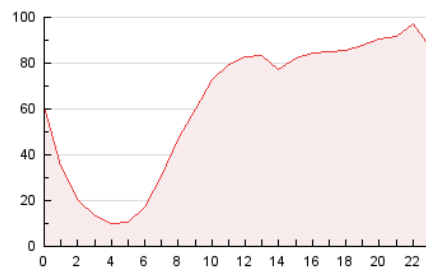

2. Seccions (Nacional i Internacional)

	PÀGINES	%
HOME	141.453	9.48 %
RESTA	1.350.590	90.52 %

3. Per dia del mes (Nacional i Internacional)

Dia	N. únics	Visites	Pàgines	Dia	N. únics	Visites	Pàgines	Dia	N. únics	Visites	Pàgines
1	14.484	17.667	42.857	11	17.718	21.507	52.715	21	17.518	21.024	52.043
2	14.351	17.857	47.600	12	17.850	21.237	51.154	22	14.476	17.836	48.021
3	15.817	19.596	51.467	13	18.418	22.102	53.232	23	14.767	17.943	47.733
4	16.366	19.923	50.119	14	17.554	20.880	51.140	24	16.455	20.249	51.764
5	16.697	19.937	50.033	15	14.437	17.890	47.512	25	16.351	19.971	50.340
6	17.734	21.096	52.010	16	15.570	19.198	49.564	26	16.062	19.558	49.146
7	15.130	18.416	47.025	17	18.593	22.450	56.781	27	15.952	19.599	51.781
8	12.891	15.924	41.952	18	17.543	21.157	54.326	28	14.835	17.916	46.194
9	15.472	18.603	48.291	19	16.080	19.610	52.268	29	12.500	15.656	42.137
10	16.824	20.498	53.979	20	16.953	20.309	50.685	30	13.931	17.621	48.174

4. Gràfiques (Nacional i Internacional)

4.1 Per dia de la setmana (promig)

N. únics / Visites (x 100)

Pàgines (x 100)

4.2 Per franja horària (promig)

Visites (x 1000)

Pàgines (x 1000)

4.3 Per mesos