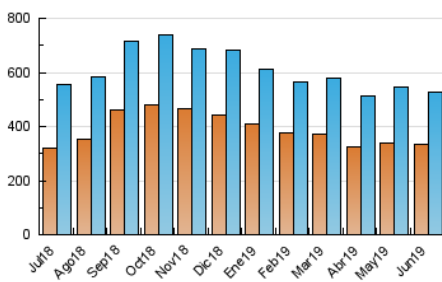

4.3 Per mesos

N. únics / Visites (x 1000)