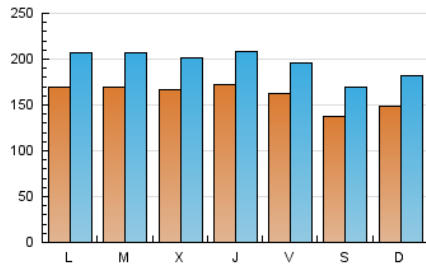

4. Gràfiques (Nacional i Internacional)

4.1 Per dia de la setmana (promig)

N. únics / Visites (x 100)