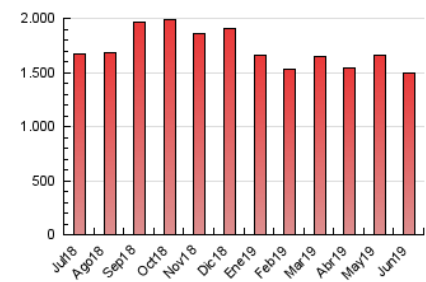

Pàgines (x 1000)