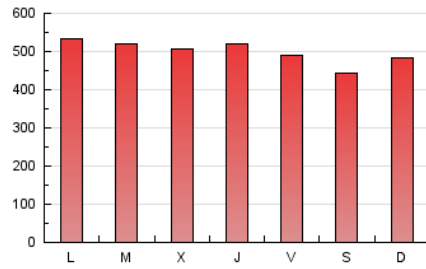

Pàgines (x 100)