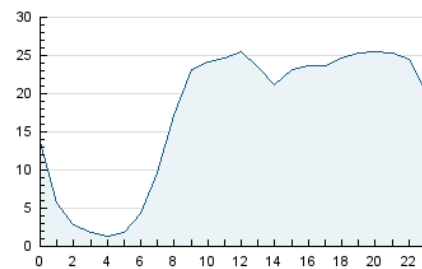

#### 3. Per dia del mes (Nacional)

| Dia | N. únics | Visites | Pàgines | Dia | N. únics | Visites | Pàgines | Dia | N. únics | Visites | Pàgines |
|-----|----------|---------|---------|-----|----------|---------|---------|-----|----------|---------|---------|
| 1   | 10.650   | 12.627  | 29.009  | 11  | 11.666   | 13.807  | 35.563  | 21  | 10.944   | 13.236  | 32.311  |
| 2   | 10.711   | 12.677  | 28.045  | 12  | 11.769   | 13.899  | 34.338  | 22  | 8.630    | 10.608  | 26.770  |
| 3   | 11.433   | 13.505  | 31.439  | 13  | 11.337   | 13.338  | 32.363  | 23  | 9.748    | 11.914  | 28.112  |
| 4   | 12.364   | 14.522  | 34.363  | 14  | 10.076   | 12.213  | 30.937  | 24  | 12.119   | 14.412  | 35.153  |
| 5   | 11.467   | 13.766  | 33.715  | 15  | 8.509    | 10.357  | 26.811  | 25  | 13.269   | 15.730  | 38.079  |
| 6   | 11.621   | 13.848  | 32.659  | 16  | 10.794   | 12.946  | 32.084  | 26  | 12.806   | 15.231  | 36.724  |
| 7   | 11.243   | 13.390  | 30.615  | 17  | 12.868   | 15.298  | 37.320  | 27  | 10.814   | 13.093  | 32.180  |
| 8   | 9.065    | 11.177  | 28.009  | 18  | 11.754   | 14.006  | 34.551  | 28  | 11.172   | 13.458  | 33.725  |
| 9   | 9.901    | 12.025  | 30.556  | 19  | 12.870   | 15.400  | 38.437  | 29  | 10.197   | 12.409  | 31.661  |
| 10  | 12.223   | 14.539  | 34.914  | 20  | 11.977   | 14.271  | 35.385  | 30  | 10.993   | 13.541  | 35.134  |
|     |          |         |         |     |          |         |         | 31  | 12.270   | 15.051  | 38.589  |

4. Gràfiques (Nacional)

4.1 Per dia de la setmana (promig)

N. únics / Visites (x 100)

Pàgines (x 100)

4.2 Per franja horària (promig)

Visites (x 1000)

Pàgines (x 1000)

4.3 Per mesos