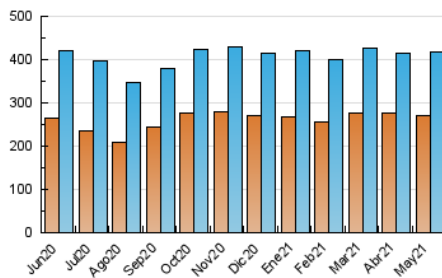

4.3 Per mesos

N. únics / Visites (x 1000)