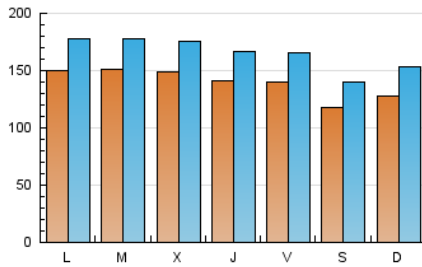

4. Gràfiques (Nacional i Internacional)

4.1 Per dia de la setmana (promig)

N. únics / Visites (x 100)