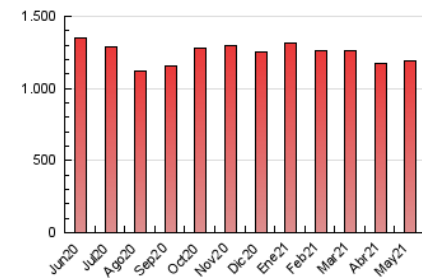

Pàgines (x 1000)