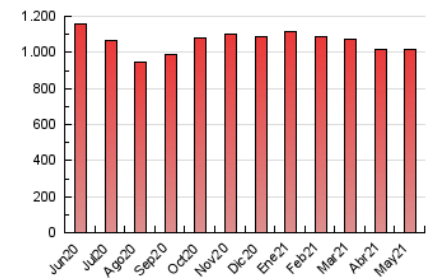

Pàgines (x 1000)