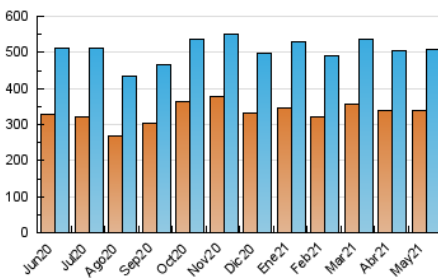

4.3 Per mesos

N. únics / Visites (x 1000)