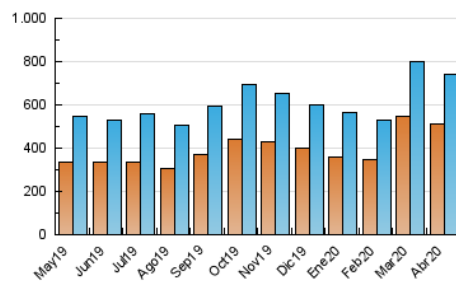

4.3 Per mesos

N. únics / Visites (x 1000)