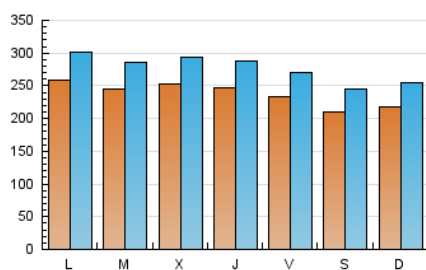

4. Gràfiques (Nacional i Internacional)

4.1 Per dia de la setmana (promig)

N. únics / Visites (x 100)