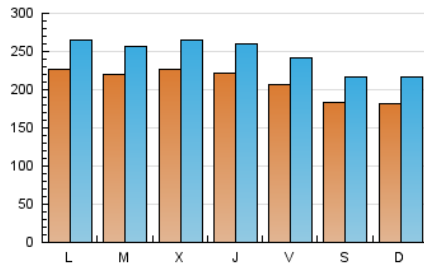

4. Gràfiques (Nacional)

4.1 Per dia de la setmana (promig)

N. únics / Visites (x 100)