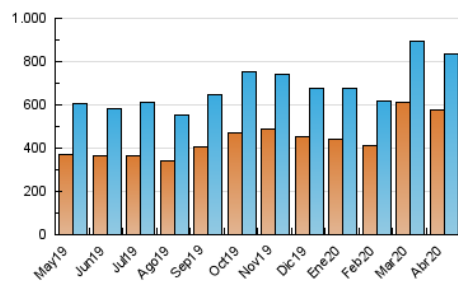

4.3 Per mesos

N. únics / Visites (x 1000)