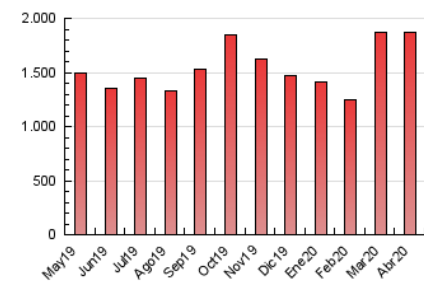

Pàgines (x 1000)