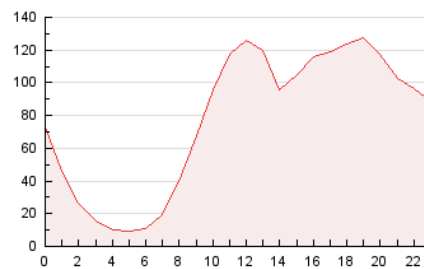

2. Seccions (Nacional)

	PÀGINES	%
HOME	118.679	6.34 %
RESTA	1.752.521	93.66 %

3. Per dia del mes (Nacional)

Dia	N. únics	Visites	Pàgines	Dia	N. únics	Visites	Pàgines	Dia	N. únics	Visites	Pàgines
1	23.231	27.675	64.974	11	18.633	21.872	55.298	21	23.703	27.782	72.404
2	21.693	25.289	57.930	12	19.762	23.117	59.054	22	24.701	28.733	77.444
3	20.798	24.293	58.648	13	23.348	27.229	72.191	23	28.469	32.848	83.401
4	17.570	20.863	52.229	14	22.879	26.834	68.431	24	21.374	24.684	62.237
5	16.611	19.910	49.776	15	21.239	24.631	61.916	25	18.795	21.983	53.876
6	21.179	24.841	60.269	16	21.203	25.213	66.334	26	17.287	20.748	54.937
7	21.158	25.005	63.198	17	21.272	24.712	65.091	27	21.472	25.224	62.327
8	24.526	28.515	66.801	18	18.137	21.741	58.109	28	19.962	23.316	58.559
9	19.730	23.389	60.912	19	19.298	22.914	61.812	29	19.866	23.132	56.576
10	19.400	23.060	58.427	20	24.579	28.854	72.267	30	19.459	22.959	55.772

4. Gràfiques (Nacional)

4.1 Per dia de la setmana (promig)

N. únics / Visites (x 100)

Pàgines (x 100)

4.2 Per franja horària (promig)

Visites (x 1000)

Pàgines (x 1000)

4.3 Per mesos