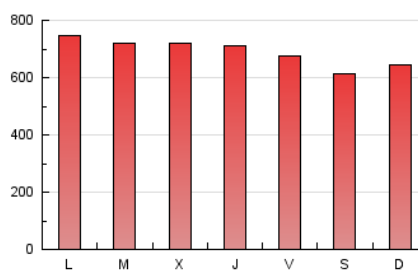

Pàgines (x 100)