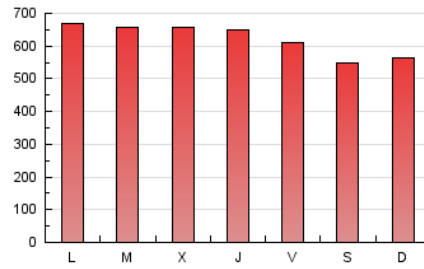

Pàgines (x 100)