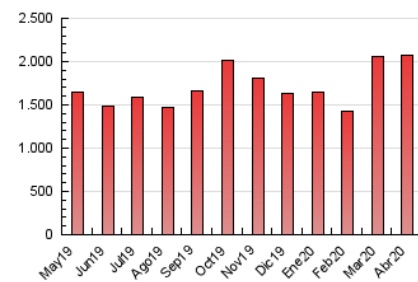

Pàgines (x 1000)