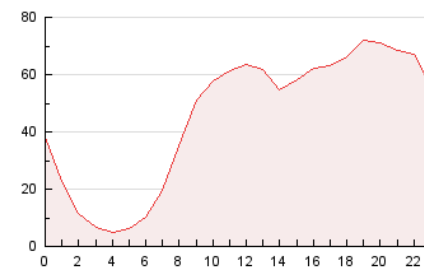

#### 3. Per dia del mes (Nacional)

Dia	N. únics	Visites	Pàgines	Dia	N. únics	Visites	Pàgines	Dia	N. únics	Visites	Pàgines
1	12.243	14.968	39.171	11	11.816	14.380	37.354	21	10.648	13.435	36.028
2	12.691	15.293	39.827	12	12.404	15.320	41.753	22	12.207	15.018	39.465
3	12.255	14.904	39.167	13	10.480	13.325	34.774	23	12.042	14.745	39.793
4	12.149	14.714	37.896	14	12.091	16.330	56.366	24	11.979	14.525	38.255
5	10.893	13.369	37.187	15	13.129	16.544	49.842	25	11.796	14.205	35.225
6	9.445	11.946	34.254	16	13.847	16.911	48.735	26	10.537	12.709	31.594
7	10.473	13.162	37.860	17	12.816	15.725	43.859	27	9.473	11.586	28.740
8	11.766	14.513	39.411	18	11.995	14.702	39.144	28	10.509	12.865	31.869
9	11.817	14.423	38.433	19	11.628	14.423	39.189				
10	11.578	14.312	39.763	20	10.211	12.724	34.993				

4. Gràfiques (Nacional)

4.1 Per dia de la setmana (promig)

N. únics / Visites (x 100)

Pàgines (x 100)

4.2 Per franja horària (promig)

Visites (x 1000)

Pàgines (x 1000)

4.3 Per mesos