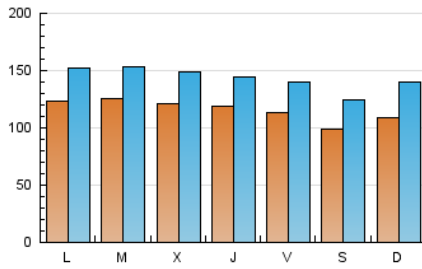

4. Gràfiques (Nacional)

4.1 Per dia de la setmana (promig)

N. únics / Visites (x 100)