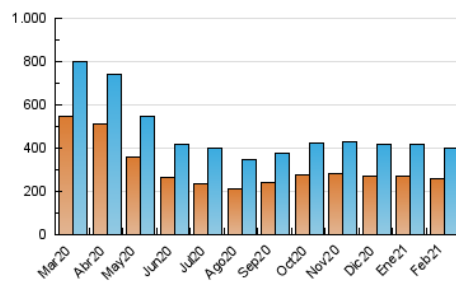

4.3 Per mesos

N. únics / Visites (x 1000)