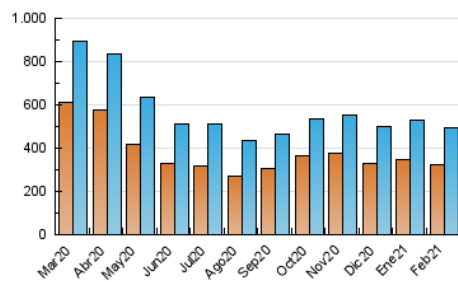

4.3 Per mesos

N. únics / Visites (x 1000)