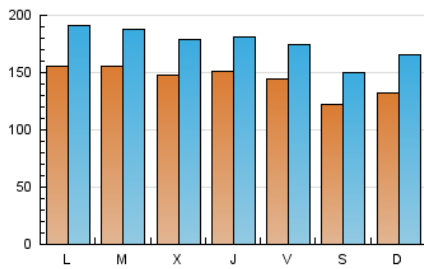

4. Gràfiques (Nacional i Internacional)

4.1 Per dia de la setmana (promig)

N. únics / Visites (x 100)