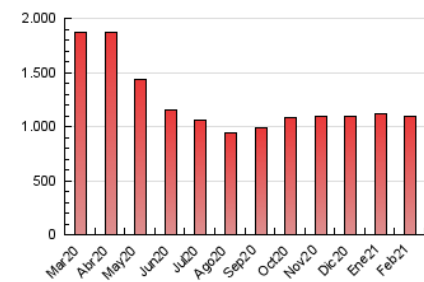

Pàgines (x 1000)