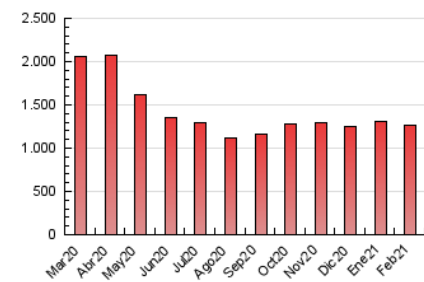

Pàgines (x 1000)