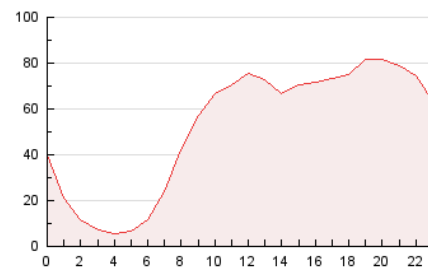

#### 3. Per dia del mes (Nacional)

Dia	N. únics	Visites	Pàgines	Dia	N. únics	Visites	Pàgines	Dia	N. únics	Visites	Pàgines
1	12.747	15.546	36.348	11	19.226	22.438	50.479	21	14.530	17.031	40.674
2	15.223	18.322	42.967	12	17.842	20.588	48.496	22	11.564	13.643	32.218
3	16.711	19.960	48.719	13	16.263	19.136	45.558	23	12.161	14.487	34.718
4	17.244	20.500	47.688	14	14.920	17.649	41.063	24	15.614	18.555	44.299
5	16.418	19.326	45.951	15	12.419	15.042	35.459	25	16.343	19.263	46.200
6	16.780	19.565	46.538	16	13.982	16.854	39.876	26	15.274	18.251	41.795
7	15.017	17.935	42.199	17	16.599	19.705	45.442	27	16.733	19.804	44.809
8	13.028	15.509	35.543	18	16.826	19.799	47.218	28	16.304	19.131	44.286
9	14.371	17.383	41.944	19	15.983	18.908	45.923	29	12.696	15.457	37.018
10	19.043	22.371	50.912	20	17.236	19.959	45.528				

4. Gràfiques (Nacional)

4.1 Per dia de la setmana (promig)

N. únics / Visites (x 100)

Pàgines (x 100)

4.2 Per franja horària (promig)

Visites (x 1000)

Pàgines (x 1000)

4.3 Per mesos