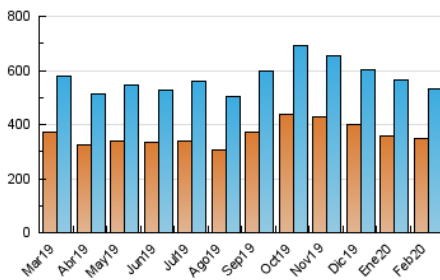

4.3 Per mesos

N. únics / Visites (x 1000)