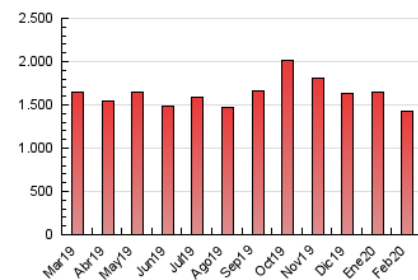

Pàgines (x 1000)