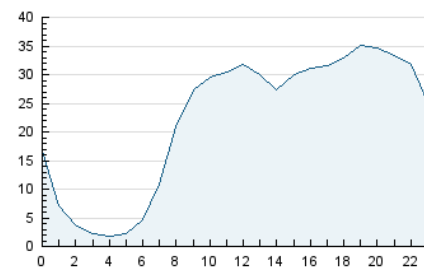

#### 3. Per dia del mes (Nacional)

Dia	N. únics	Visites	Pàgines	Dia	N. únics	Visites	Pàgines	Dia	N. únics	Visites	Pàgines
1	12.747	15.546	36.348	11	19.226	22.438	50.479	21	14.530	17.031	40.674
2	15.223	18.322	42.967	12	17.842	20.588	48.496	22	11.564	13.643	32.218
3	16.711	19.960	48.719	13	16.263	19.136	45.558	23	12.161	14.487	34.718
4	17.244	20.500	47.688	14	14.920	17.649	41.063	24	15.614	18.555	44.299
5	16.418	19.326	45.951	15	12.419	15.042	35.459	25	16.343	19.263	46.200
6	16.780	19.565	46.538	16	13.982	16.854	39.876	26	15.274	18.251	41.795
7	15.017	17.935	42.199	17	16.599	19.705	45.442	27	16.733	19.804	44.809
8	13.028	15.509	35.543	18	16.826	19.799	47.218	28	16.304	19.131	44.286
9	14.371	17.383	41.944	19	15.983	18.908	45.923	29	12.696	15.457	37.018
10	19.043	22.371	50.912	20	17.236	19.959	45.528				

4. Gràfiques (Nacional)

4.1 Per dia de la setmana (promig)

N. únics / Visites (x 100)

Pàgines (x 100)

4.2 Per franja horària (promig)

Visites (x 1000)

Pàgines (x 1000)

4.3 Per mesos