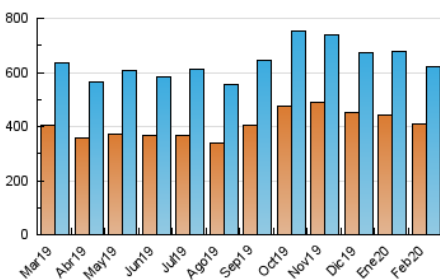

4.3 Per mesos

N. únics / Visites (x 1000)