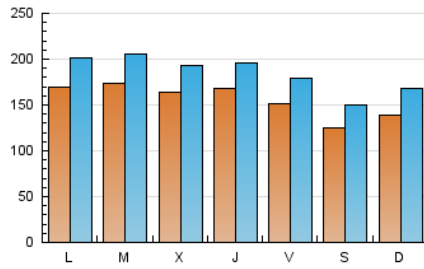

4. Gràfiques (Nacional)

4.1 Per dia de la setmana (promig)

N. únics / Visites (x 100)