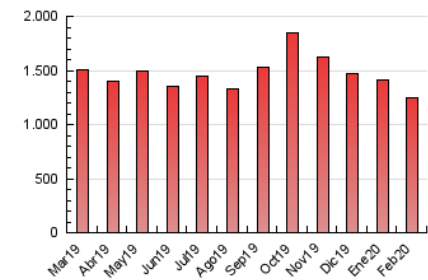

Pàgines (x 1000)