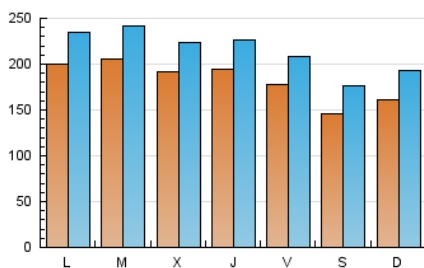

4. Gràfiques (Nacional i Internacional)

4.1 Per dia de la setmana (promig)

N. únics / Visites (x 100)