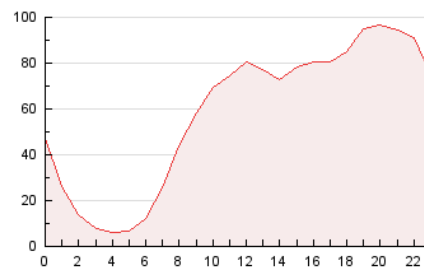

2. Seccions (Nacional)

	PÀGINES	%
HOME	126.363	9.03 %
RESTA	1.273.573	90.97 %

3. Per dia del mes (Nacional)

Dia	N. únics	Visites	Pàgines	Dia	N. únics	Visites	Pàgines	Dia	N. únics	Visites	Pàgines
1	16.218	19.163	47.112	11	18.768	21.869	54.162	21	18.272	22.015	56.968
2	13.802	16.607	42.242	12	18.224	21.845	55.256	22	17.184	20.366	50.565
3	16.341	19.317	46.526	13	19.531	22.894	56.185	23	10.989	13.310	32.909
4	21.739	25.156	56.369	14	17.036	20.720	51.164	24	15.321	18.578	49.788
5	18.770	21.890	52.293	15	16.412	19.620	48.922	25	17.627	20.931	52.992
6	18.541	21.849	50.431	16	13.410	16.231	43.104	26	17.576	20.947	52.241
7	18.089	21.248	50.539	17	15.609	19.115	50.438	27	16.787	20.163	51.401
8	16.078	19.223	47.716	18	18.459	22.067	56.858	28	16.740	19.698	47.198
9	13.498	16.153	41.763	19	19.192	22.465	53.749				
10	15.759	18.979	49.616	20	17.816	21.109	51.429				

4. Gràfiques (Nacional)

4.1 Per dia de la setmana (promig)

N. únics / Visites (x 100)

Pàgines (x 100)

4.2 Per franja horària (promig)

Visites (x 1000)

Pàgines (x 1000)

4.3 Per mesos