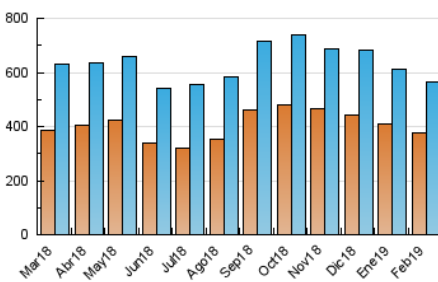

4.3 Per mesos

N. únics / Visites (x 1000)