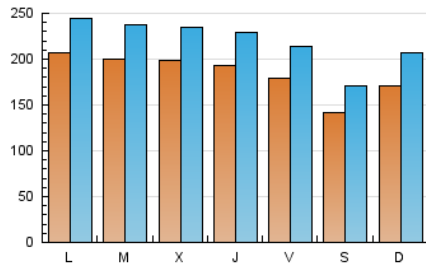

4. Gràfiques (Nacional i Internacional)

4.1 Per dia de la setmana (promig)

N. únics / Visites (x 100)