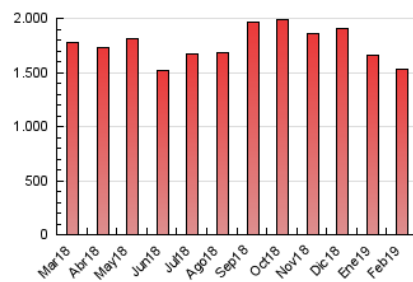

Pàgines (x 1000)