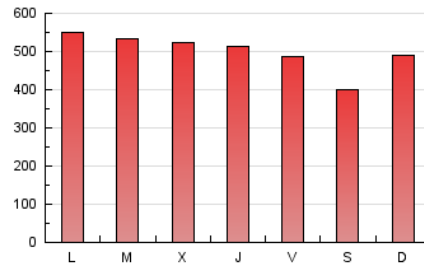

Pàgines (x 100)