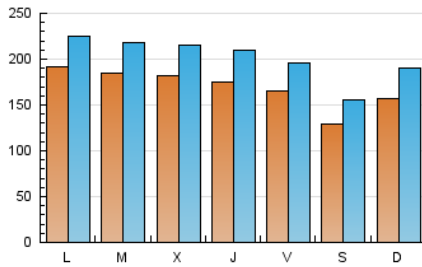

4. Gràfiques (Nacional)

4.1 Per dia de la setmana (promig)

N. únics / Visites (x 100)