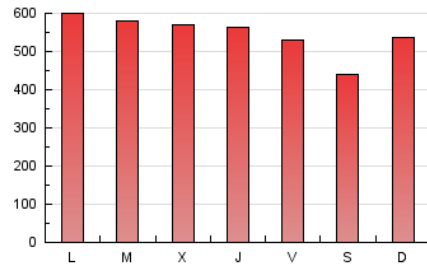

Pàgines (x 100)