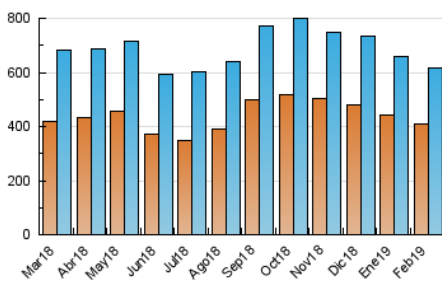

4.3 Per mesos

N. únics / Visites (x 1000)