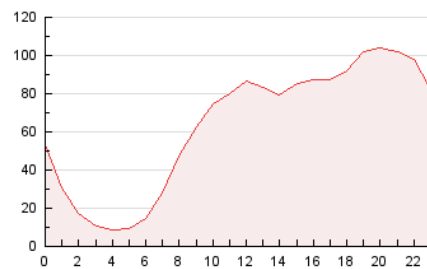

2. Seccions (Nacional i Internacional)

	PÀGINES	%
HOME	138.303	9.06 %
RESTA	1.388.841	90.94 %

3. Per dia del mes (Nacional i Internacional)

Dia	N. únics	Visites	Pàgines	Dia	N. únics	Visites	Pàgines	Dia	N. únics	Visites	Pàgines
1	17.636	20.881	51.675	11	20.709	24.097	58.967	21	20.347	24.417	62.514
2	15.278	18.436	46.523	12	20.065	23.996	60.121	22	18.657	22.117	55.292
3	17.755	21.111	51.020	13	21.079	24.868	61.026	23	11.914	14.559	36.500
4	23.649	27.367	61.672	14	18.339	22.341	55.340	24	16.459	20.058	54.063
5	20.366	23.722	56.924	15	17.692	21.226	52.767	25	18.825	22.519	57.189
6	20.562	24.096	55.030	16	14.827	18.000	47.495	26	18.926	22.689	56.427
7	20.313	23.693	55.984	17	17.119	21.018	55.452	27	18.119	21.739	55.490
8	17.804	21.188	51.967	18	19.832	23.804	61.589	28	18.050	21.325	51.506
9	14.531	17.485	45.480	19	20.809	24.428	58.629				
10	17.127	20.636	54.272	20	19.866	23.365	56.230				

4. Gràfiques (Nacional i Internacional)

4.1 Per dia de la setmana (promig)

N. únics / Visites (x 100)

Pàgines (x 100)

4.2 Per franja horària (promig)

Visites (x 1000)

Pàgines (x 1000)

4.3 Per mesos