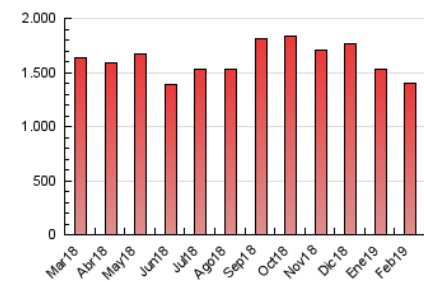

Pàgines (x 1000)