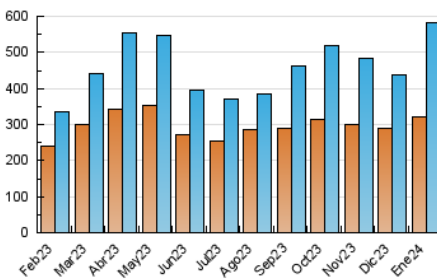

4.3 Per mesos

N. únics / Visites (x 1000)