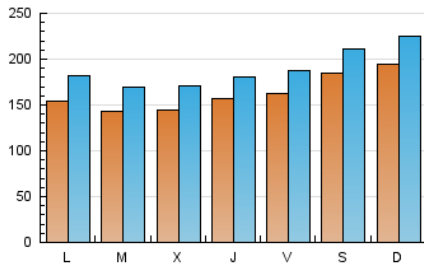

4. Gràfiques (Nacional i Internacional)

4.1 Per dia de la setmana (promig)

N. únics / Visites (x 100)