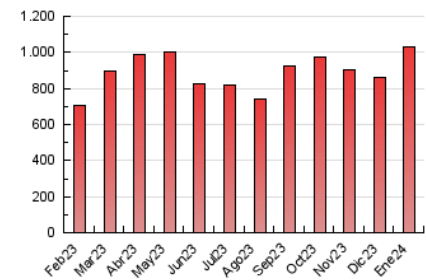

Pàgines (x 1000)