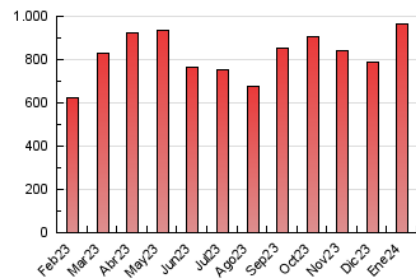

#### 3. Per dia del mes (Nacional)

Dia	N. únics	Visites	Pàgines	Dia	N. únics	Visites	Pàgines	Dia	N. únics	Visites	Pàgines
1	7.873	9.600	21.490	11	14.302	16.328	32.252	21	19.008	21.769	33.714
2	7.204	9.140	21.329	12	19.563	21.956	36.011	22	13.382	15.970	28.865
3	7.779	9.826	22.374	13	27.975	31.276	44.143	23	14.459	16.850	29.587
4	13.189	15.356	28.961	14	26.968	31.677	47.097	24	15.097	17.998	31.435
5	11.168	13.176	25.778	15	22.930	26.924	42.973	25	15.428	17.989	31.717
6	13.235	15.301	26.605	16	20.388	23.660	39.107	26	12.276	14.415	27.871
7	15.554	18.356	30.593	17	14.502	16.982	30.777	27	13.538	15.878	26.645
8	13.641	15.969	30.250	18	15.469	17.530	31.055	28	12.759	14.331	26.924
9	12.220	14.103	28.278	19	17.852	20.782	35.536	29	14.344	17.171	31.636
10	18.039	20.830	35.340	20	15.620	18.153	30.550	30	12.210	14.798	28.335
								31	11.279	13.587	26.275

##### 4.2 Per franja horària (promig)

Visites\_ (x 1000)

Pàgines (x 1000)

##### 4.3 Per mesos

N. únics / Visites (x 1000)

Pàgines (x 1000)