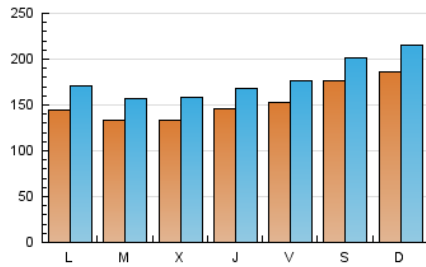

4. Gràfiques (Nacional)

4.1 Per dia de la setmana (promig)

N. únics / Visites (x 100)