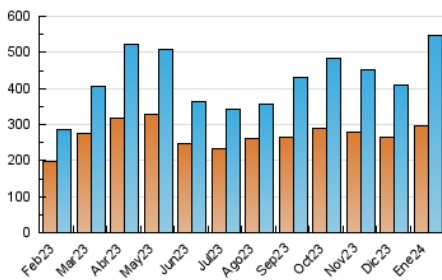

#### 3. Per dia del mes (Nacional)

Dia	N. únics	Visites	Pàgines	Dia	N. únics	Visites	Pàgines	Dia	N. únics	Visites	Pàgines
1	7.873	9.600	21.490	11	14.302	16.328	32.252	21	19.008	21.769	33.714
2	7.204	9.140	21.329	12	19.563	21.956	36.011	22	13.382	15.970	28.865
3	7.779	9.826	22.374	13	27.975	31.276	44.143	23	14.459	16.850	29.587
4	13.189	15.356	28.961	14	26.968	31.677	47.097	24	15.097	17.998	31.435
5	11.168	13.176	25.778	15	22.930	26.924	42.973	25	15.428	17.989	31.717
6	13.235	15.301	26.605	16	20.388	23.660	39.107	26	12.276	14.415	27.871
7	15.554	18.356	30.593	17	14.502	16.982	30.777	27	13.538	15.878	26.645
8	13.641	15.969	30.250	18	15.469	17.530	31.055	28	12.759	14.331	26.924
9	12.220	14.103	28.278	19	17.852	20.782	35.536	29	14.344	17.171	31.636
10	18.039	20.830	35.340	20	15.620	18.153	30.550	30	12.210	14.798	28.335
								31	11.279	13.587	26.275

##### 4.1 Per dia de la setmana (promig)

N. únics / Visites (x 100)

Pàgines (x 100)

##### 4.2 Per franja horària (promig)

Visites\_ (x 1000)

Pàgines (x 1000)

##### 4.3 Per mesos

N. únics / Visites (x 1000)

Pàgines (x 1000)