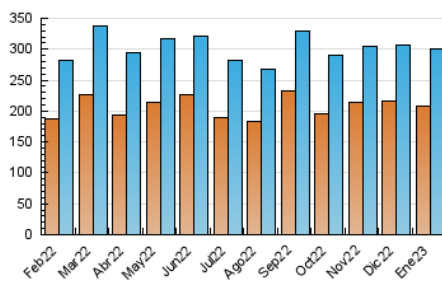

4.3 Per mesos

N. únics / Visites (x 1000)