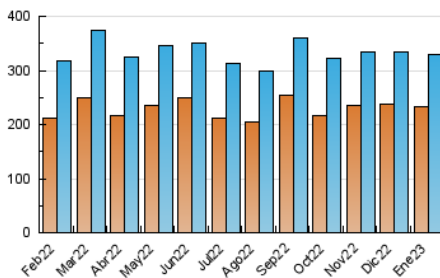

4.3 Per mesos

N. únics / Visites (x 1000)