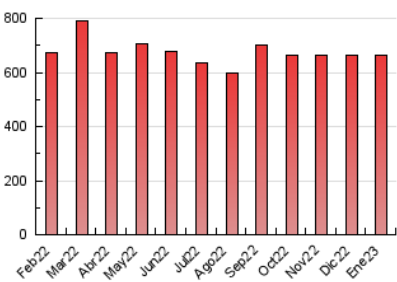

Pàgines (x 1000)