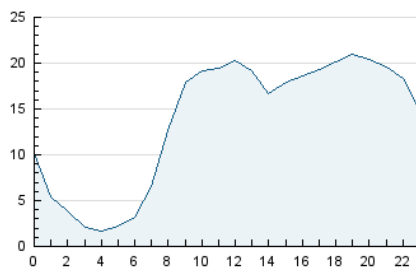

2. Seccions (Nacional i Internacional)

| | PÀGINES | % |
|--------------|---------|---------|
| HOME | 72.918 | 10.00 % |
| RESTA | 656.468 | 90.00 % |

3. Per dia del mes (Nacional i Internacional)

| Dia | N. únics | Visites | Pàgines | Dia | N. únics | Visites | Pàgines | Dia | N. únics | Visites | Pàgines |
|-----|----------|---------|---------|-----|----------|---------|---------|-----|----------|---------|---------|
| 1 | 7.388 | 8.805 | 20.022 | 11 | 9.568 | 11.123 | 24.459 | 21 | 7.341 | 8.618 | 19.147 |
| 2 | 8.380 | 10.071 | 22.716 | 12 | 9.687 | 11.242 | 25.792 | 22 | 8.864 | 10.374 | 22.951 |
| 3 | 8.410 | 9.996 | 22.392 | 13 | 9.201 | 10.703 | 23.975 | 23 | 10.993 | 12.621 | 26.012 |
| 4 | 8.923 | 10.616 | 22.584 | 14 | 7.645 | 9.104 | 20.602 | 24 | 11.287 | 12.792 | 26.976 |
| 5 | 7.583 | 8.960 | 18.646 | 15 | 8.470 | 10.042 | 23.452 | 25 | 9.445 | 10.974 | 24.858 |
| 6 | 7.195 | 8.451 | 18.383 | 16 | 10.176 | 11.949 | 26.180 | 26 | 9.450 | 10.957 | 25.248 |
| 7 | 6.887 | 8.144 | 18.581 | 17 | 10.277 | 11.987 | 25.386 | 27 | 9.543 | 11.154 | 23.927 |
| 8 | 8.198 | 9.658 | 21.720 | 18 | 10.429 | 12.232 | 27.503 | 28 | 8.107 | 9.570 | 19.681 |
| 9 | 9.381 | 11.189 | 23.194 | 19 | 10.085 | 11.880 | 26.900 | 29 | 9.089 | 10.577 | 23.382 |
| 10 | 9.781 | 11.268 | 24.017 | 20 | 9.452 | 10.971 | 23.837 | 30 | 10.837 | 12.568 | 28.416 |
| | | | | | | | | 31 | 10.024 | 11.802 | 28.447 |

4. Gràfiques (Nacional i Internacional)

4.1 Per dia de la setmana (promig)

N. únics / Visites (x 100)

Pàgines (x 100)

4.2 Per franja horària (promig)

Visites (x 1000)

Pàgines (x 1000)

4.3 Per mesos