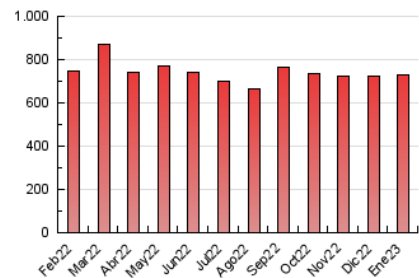

Pàgines (x 1000)