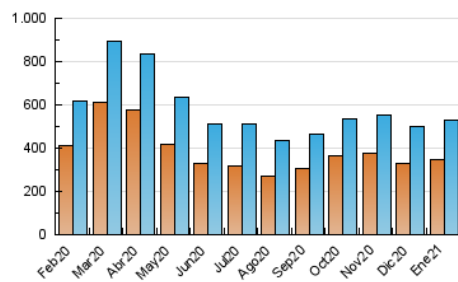

4.3 Per mesos

N. únics / Visites (x 1000)