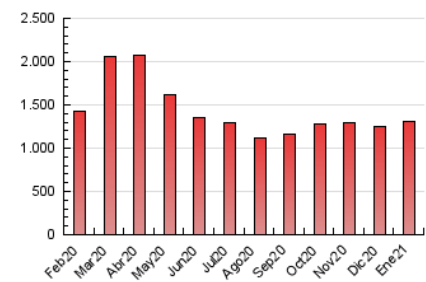

Pàgines (x 1000)