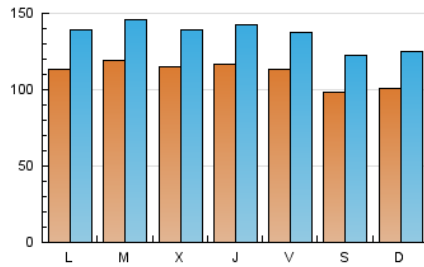

4. Gràfiques (Nacional)

4.1 Per dia de la setmana (promig)

N. únics / Visites (x 100)