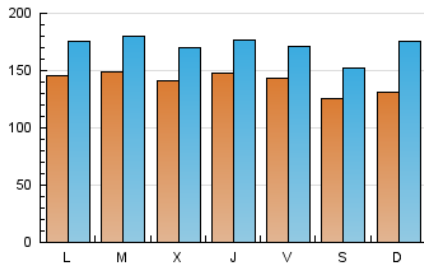

4. Gràfiques (Nacional i Internacional)

4.1 Per dia de la setmana (promig)

N. únics / Visites (x 100)