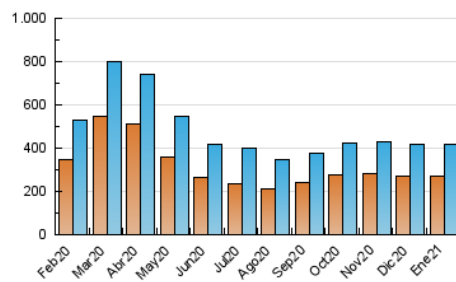

4.3 Per mesos

N. únics / Visites (x 1000)