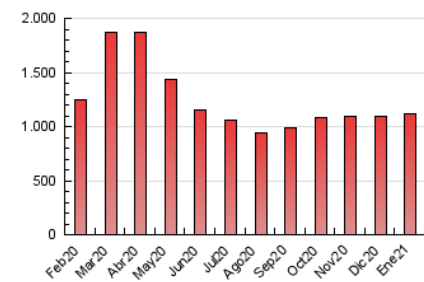

Pàgines (x 1000)