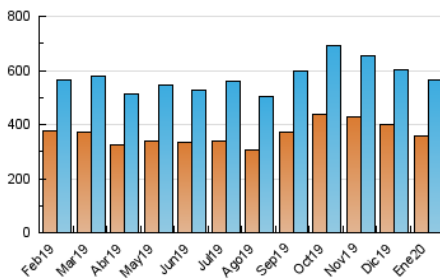

4.3 Per mesos

N. únics / Visites (x 1000)