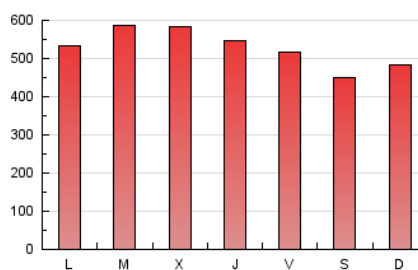

Pàgines (x 100)