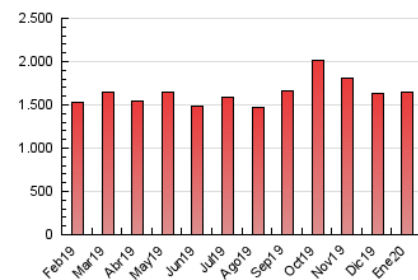

Pàgines (x 1000)