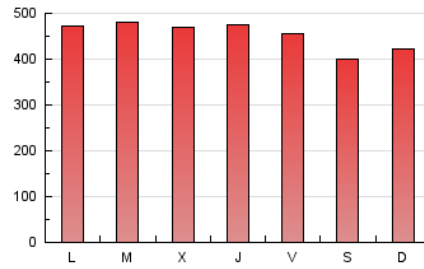

Pàgines (x 100)