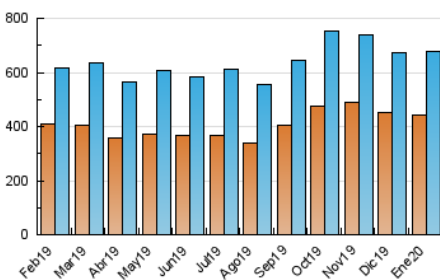

4.3 Per mesos

N. únics / Visites (x 1000)