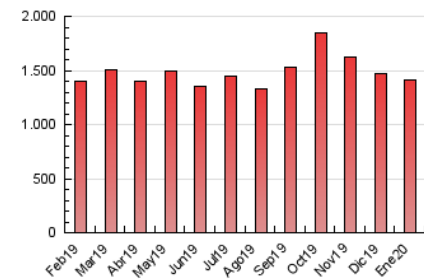

Pàgines (x 1000)