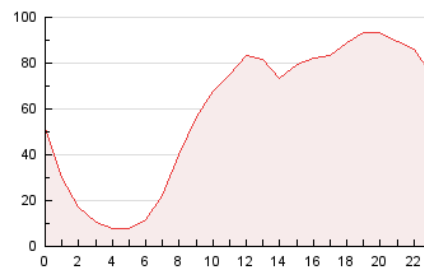

2. Seccions (Nacional)

	PÀGINES	%
HOME	122.623	8.70 %
RESTA	1.286.663	91.30 %

3. Per dia del mes (Nacional)

Dia	N. únics	Visites	Pàgines	Dia	N. únics	Visites	Pàgines	Dia	N. únics	Visites	Pàgines
1	12.573	15.617	40.814	11	13.180	16.046	39.855	21	17.502	20.973	51.004
2	13.876	16.904	43.807	12	14.124	17.153	41.798	22	16.646	19.761	48.011
3	14.309	17.972	50.557	13	17.075	20.057	48.314	23	16.111	18.903	46.029
4	12.473	15.971	44.905	14	16.916	20.076	46.959	24	14.846	17.508	42.181
5	12.004	14.979	40.231	15	16.764	19.906	47.850	25	12.577	15.222	36.796
6	12.443	15.574	40.147	16	17.376	20.627	48.654	26	14.178	17.070	42.991
7	14.771	18.039	46.322	17	14.654	17.394	42.469	27	16.378	19.769	52.992
8	16.377	19.446	47.003	18	12.516	14.996	38.099	28	15.905	19.049	47.785
9	17.098	20.319	48.627	19	14.583	17.744	44.172	29	16.561	19.788	51.320
10	16.427	19.717	48.464	20	16.691	19.718	47.892	30	16.413	19.634	49.785
								31	14.855	17.652	43.453

4. Gràfiques (Nacional)

4.1 Per dia de la setmana (promig)

N. únics / Visites (x 100)

Pàgines (x 100)

4.2 Per franja horària (promig)

Visites (x 1000)

Pàgines (x 1000)

4.3 Per mesos