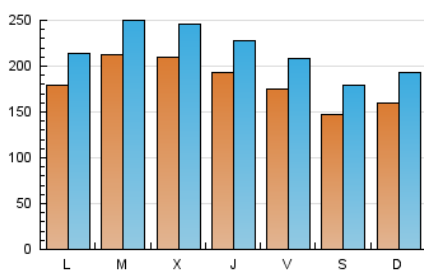

4. Gràfiques (Nacional i Internacional)

4.1 Per dia de la setmana (promig)

N. únics / Visites (x 100)