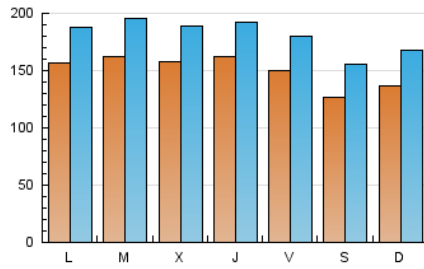

4. Gràfiques (Nacional)

4.1 Per dia de la setmana (promig)

N. únics / Visites (x 100)