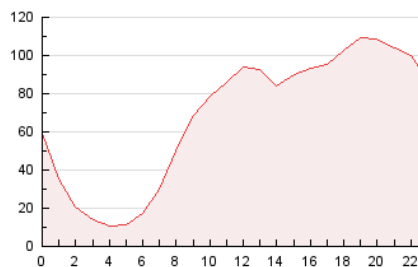

2. Seccions (Nacional i Internacional)

	PÀGINES	%
HOME	132.041	8.04 %
RESTA	1.510.967	91.96 %

3. Per dia del mes (Nacional i Internacional)

Dia	N. únics	Visites	Pàgines	Dia	N. únics	Visites	Pàgines	Dia	N. únics	Visites	Pàgines
1	14.870	18.297	46.878	11	15.124	18.242	44.530	21	30.036	34.228	76.054
2	17.024	20.526	50.930	12	16.176	19.569	47.440	22	33.162	36.466	79.036
3	16.768	20.827	57.087	13	19.203	22.603	53.949	23	21.499	24.780	57.580
4	14.367	18.268	50.265	14	18.953	22.615	52.482	24	17.777	20.850	48.916
5	13.727	17.081	45.176	15	18.755	22.266	53.253	25	14.824	17.860	42.405
6	14.422	17.877	45.449	16	19.612	23.215	54.298	26	16.782	19.991	49.022
7	17.402	21.007	52.533	17	16.879	19.922	48.340	27	18.639	22.509	59.307
8	18.544	22.107	52.762	18	14.343	17.169	42.607	28	18.487	21.989	54.253
9	19.142	22.779	54.016	19	17.225	20.850	51.190	29	19.809	23.529	58.965
10	18.732	22.245	54.033	20	19.303	22.830	54.531	30	19.305	22.890	56.524
								31	17.247	20.518	49.197

4. Gràfiques (Nacional i Internacional)

4.1 Per dia de la setmana (promig)

N. únics / Visites (x 100)

Pàgines (x 100)

4.2 Per franja horària (promig)

Visites (x 1000)

Pàgines (x 1000)

4.3 Per mesos