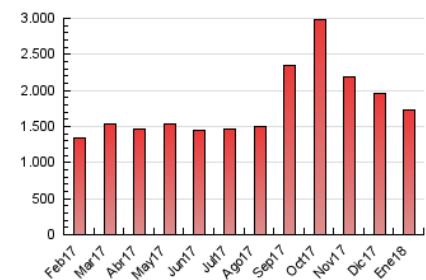

Pàgines (x 1000)