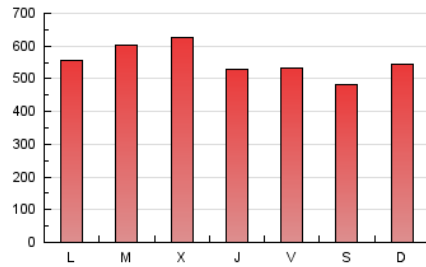

Pàgines (x 100)