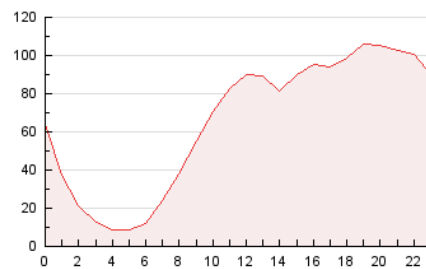

2. Seccions (Nacional)

	PÀGINES	%
HOME	217.563	13.78 %
RESTA	1.361.338	86.22 %

3. Per dia del mes (Nacional)

Dia	N. únics	Visites	Pàgines	Dia	N. únics	Visites	Pàgines	Dia	N. únics	Visites	Pàgines
1	14.152	17.945	45.367	11	16.152	20.005	48.870	21	15.894	19.479	49.124
2	16.877	20.830	53.867	12	16.869	20.487	49.601	22	16.921	20.838	50.786
3	17.671	21.605	52.158	13	14.366	17.689	43.752	23	16.270	19.868	51.620
4	15.443	19.289	50.649	14	16.700	20.413	49.864	24	17.843	21.505	54.628
5	14.822	18.806	51.915	15	17.025	20.656	49.156	25	17.017	20.698	50.073
6	14.102	17.803	47.494	16	16.442	20.004	46.367	26	15.907	19.382	47.321
7	16.460	20.255	50.654	17	17.767	21.471	53.867	27	13.853	17.308	43.401
8	16.885	20.606	52.183	18	16.236	19.309	44.834	28	16.032	20.023	51.601
9	17.301	21.234	55.001	19	15.358	18.658	45.724	29	18.250	22.400	57.670
10	16.227	19.806	48.385	20	13.927	17.128	43.333	30	19.234	24.251	68.574
								31	18.402	23.620	71.062

4. Gràfiques (Nacional)

4.1 Per dia de la setmana (promig)

N. únics / Visites (x 100)

Pàgines (x 100)

4.2 Per franja horària (promig)

Visites (x 1000)

Pàgines (x 1000)

4.3 Per mesos