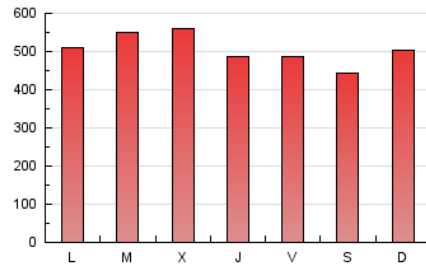

Pàgines (x 100)