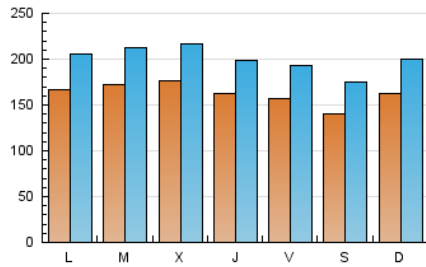

4. Gràfiques (Nacional)

4.1 Per dia de la setmana (promig)

N. únics / Visites (x 100)