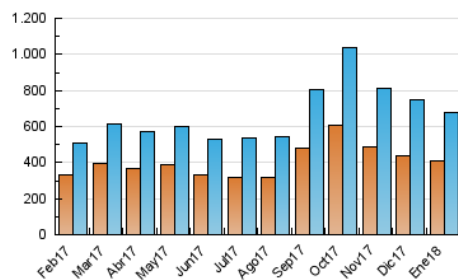

4.3 Per mesos

N. únics / Visites (x 1000)