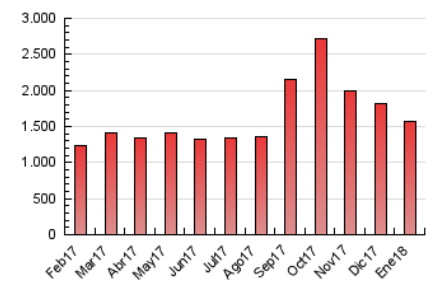

Pàgines (x 1000)