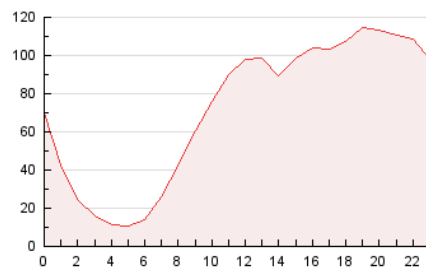

2. Seccions (Nacional i Internacional)

	PÀGINES	%
HOME	238.312	13.79 %
RESTA	1.490.149	86.21 %

3. Per dia del mes (Nacional i Internacional)

Dia	N. únics	Visites	Pàgines	Dia	N. únics	Visites	Pàgines	Dia	N. únics	Visites	Pàgines
1	15.155	19.225	48.591	11	17.522	21.764	53.401	21	16.975	20.959	53.306
2	18.052	22.283	57.429	12	18.187	22.161	54.083	22	18.339	22.686	55.645
3	18.918	23.176	55.773	13	15.572	19.249	47.923	23	17.449	21.560	57.144
4	16.567	20.707	54.004	14	17.864	21.929	53.681	24	19.248	23.296	61.660
5	15.950	20.271	55.941	15	18.370	22.366	53.352	25	18.437	22.459	54.911
6	15.060	19.021	50.584	16	17.693	21.607	50.466	26	17.384	21.239	52.315
7	17.568	21.710	54.612	17	19.122	23.227	58.761	27	14.834	18.704	47.288
8	18.165	22.253	56.692	18	17.501	20.887	48.885	28	17.241	21.628	55.992
9	18.546	22.927	59.613	19	16.667	20.307	50.051	29	20.047	24.643	64.563
10	17.471	21.435	52.778	20	14.998	18.518	47.439	30	22.546	27.994	77.203
								31	24.271	30.151	84.375

4. Gràfiques (Nacional i Internacional)

4.1 Per dia de la setmana (promig)

N. únics / Visites (x 100)

Pàgines (x 100)

4.2 Per franja horària (promig)

Visites (x 1000)

Pàgines (x 1000)

4.3 Per mesos