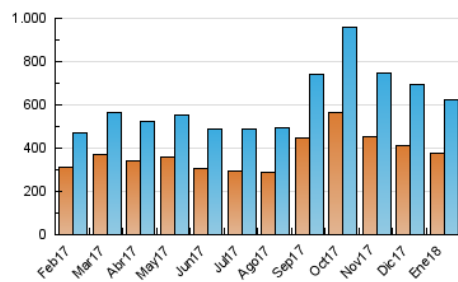

4.3 Per mesos

N. únics / Visites (x 1000)