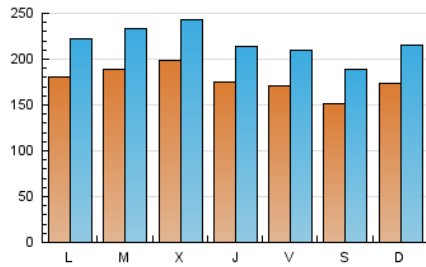

4. Gràfiques (Nacional i Internacional)

4.1 Per dia de la setmana (promig)

N. únics / Visites (x 100)