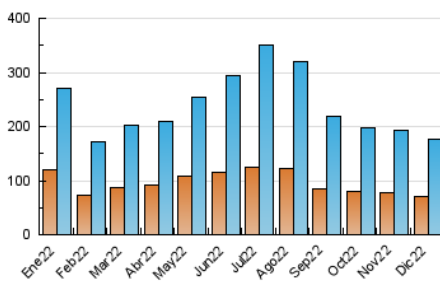

##### 4.2 Per franja horària (promig)

Visites (x 1000)

Pàgines (x 1000)

##### 4.3 Per mesos

N. únics / Visites (x 1000)

Pàgines (x 1000)