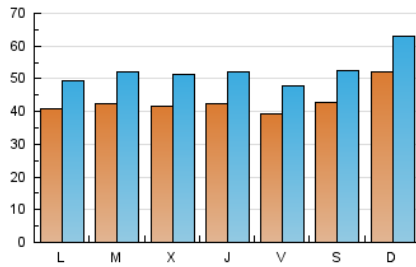

4. Gràfiques (Nacional)

4.1 Per dia de la setmana (promig)

N. únics / Visites (x 100)