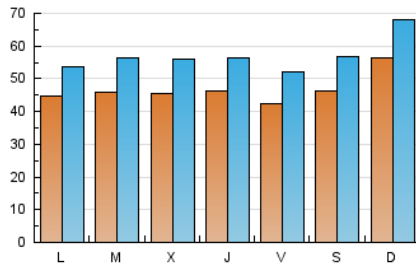

4. Gràfiques (Nacional i Internacional)

4.1 Per dia de la setmana (promig)

N. únics / Visites (x 100)