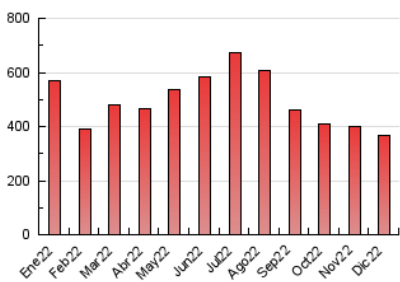

##### 4.2 Per franja horària (promig)

Visites (x 1000)

Pàgines (x 1000)

##### 4.3 Per mesos

N. únics / Visites (x 1000)

Pàgines (x 1000)