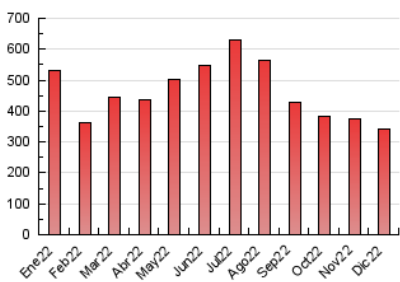

##### 4.1 Per dia de la setmana (promig)

N. únics / Visites (x 100)

Pàgines (x 100)

##### 4.2 Per franja horària (promig)

Visites (x 1000)

Pàgines (x 1000)

##### 4.3 Per mesos

N. únics / Visites (x 1000)

Pàgines (x 1000)