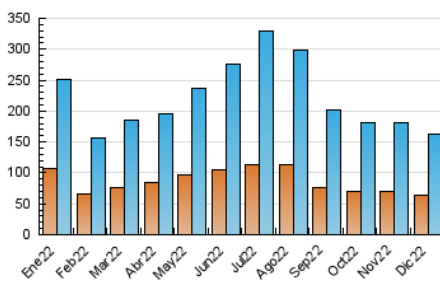

##### 4.1 Per dia de la setmana (promig)

N. únics / Visites (x 100)

Pàgines (x 100)

##### 4.2 Per franja horària (promig)

Visites (x 1000)

Pàgines (x 1000)

##### 4.3 Per mesos

N. únics / Visites (x 1000)

Pàgines (x 1000)