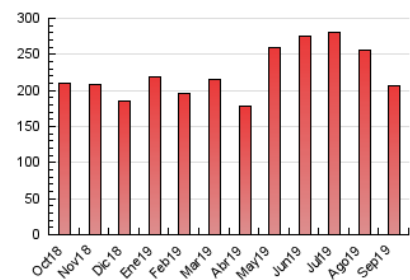

Pàgines (x 1000)