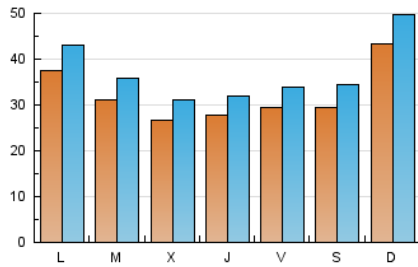

4. Gràfiques (Nacional)

4.1 Per dia de la setmana (promig)

N. únics / Visites (x 100)