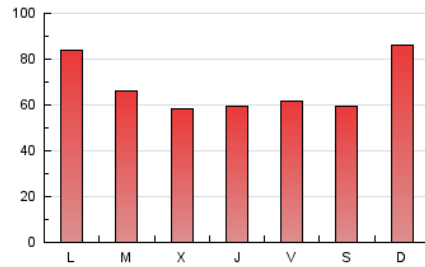

Pàgines (x 100)