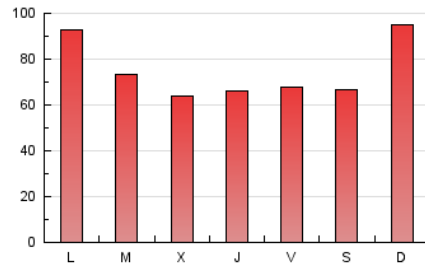

Pàgines (x 100)