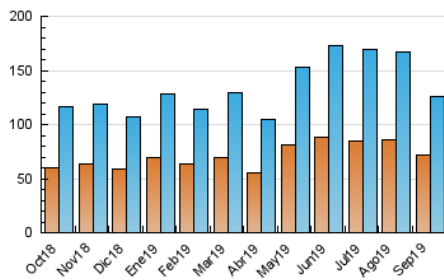

4.3 Per mesos

N. únics / Visites (x 1000)