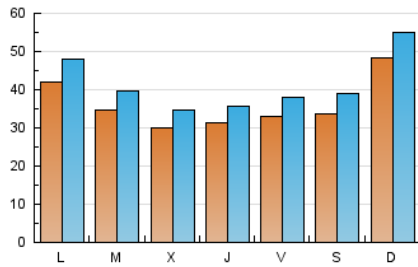

4. Gràfiques (Nacional i Internacional)

4.1 Per dia de la setmana (promig)

N. únics / Visites (x 100)