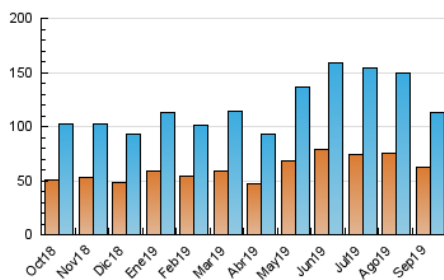

4.3 Per mesos

N. únics / Visites (x 1000)