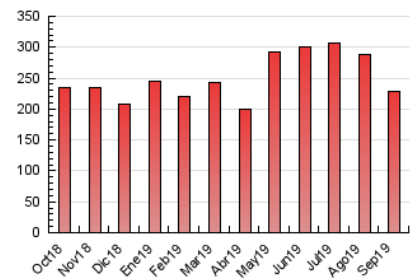

Pàgines (x 1000)