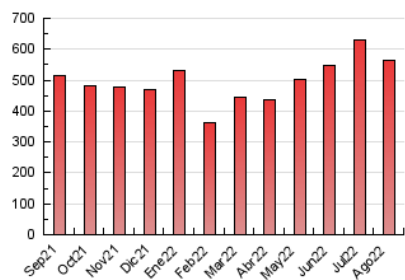

Pàgines (x 1000)