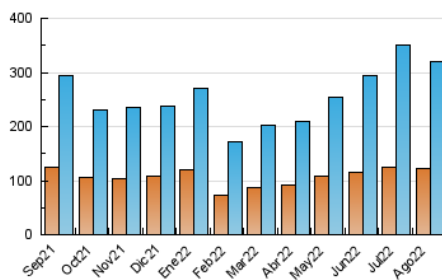

4.3 Per mesos

N. únics / Visites (x 1000)