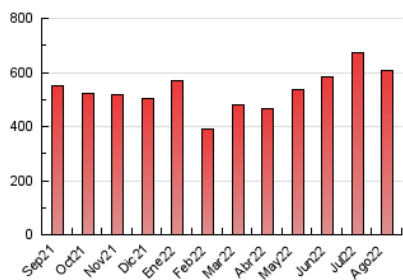

Pàgines (x 1000)