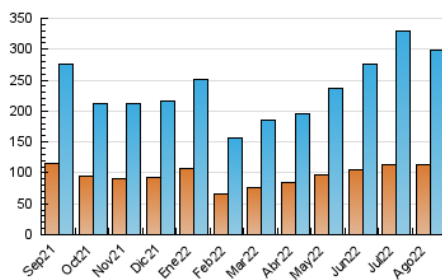

4.3 Per mesos

N. únics / Visites (x 1000)