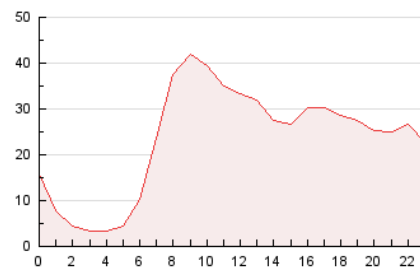

2. Seccions (Nacional)

| | PÀGINES | % |
|--------------|---------|---------|
| HOME | 4.511 | 0.80 % |
| RESTA | 557.798 | 99.20 % |

3. Per dia del mes (Nacional)

| Dia | N. únics | Visites | Pàgines | Dia | N. únics | Visites | Pàgines | Dia | N. únics | Visites | Pàgines |
|-----|----------|---------|---------|-----|----------|---------|---------|-----|----------|---------|---------|
| 1 | 8.168 | 10.477 | 19.875 | 11 | 10.989 | 13.199 | 23.010 | 21 | 5.510 | 7.050 | 12.960 |
| 2 | 6.894 | 8.823 | 18.590 | 12 | 9.615 | 11.679 | 20.452 | 22 | 7.340 | 9.202 | 18.306 |
| 3 | 13.884 | 16.470 | 27.411 | 13 | 5.888 | 7.449 | 15.235 | 23 | 7.736 | 9.675 | 19.347 |
| 4 | 14.481 | 17.254 | 28.322 | 14 | 6.692 | 8.274 | 16.073 | 24 | 6.489 | 8.200 | 16.453 |
| 5 | 10.839 | 12.962 | 21.861 | 15 | 8.813 | 10.542 | 17.944 | 25 | 6.480 | 8.182 | 16.798 |
| 6 | 7.908 | 9.844 | 17.736 | 16 | 7.173 | 8.845 | 17.011 | 26 | 5.830 | 7.407 | 15.222 |
| 7 | 7.621 | 9.443 | 17.107 | 17 | 6.139 | 7.758 | 15.165 | 27 | 7.048 | 8.834 | 17.546 |
| 8 | 6.563 | 8.203 | 16.395 | 18 | 5.764 | 7.345 | 15.099 | 28 | 7.839 | 9.701 | 17.891 |
| 9 | 6.114 | 7.787 | 16.107 | 19 | 6.151 | 7.694 | 15.627 | 29 | 8.571 | 10.488 | 20.519 |
| 10 | 7.271 | 9.185 | 17.768 | 20 | 5.692 | 7.164 | 13.592 | 30 | 7.161 | 8.819 | 16.976 |
| | | | | | | | | 31 | 7.720 | 9.970 | 19.911 |

4. Gràfiques (Nacional)

4.1 Per dia de la setmana (promig)

N. únics / Visites (x 100)

Pàgines (x 100)

4.2 Per franja horària (promig)

Visites (x 1000)

Pàgines (x 1000)

4.3 Per mesos