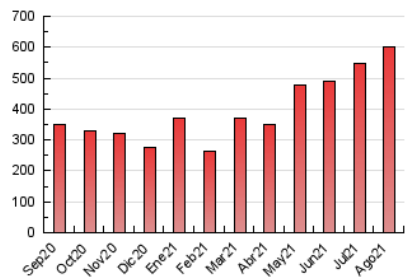

Pàgines (x 1000)