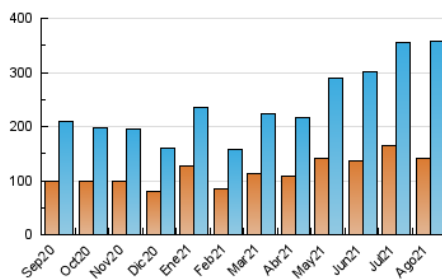

4.3 Per mesos

N. únics / Visites (x 1000)