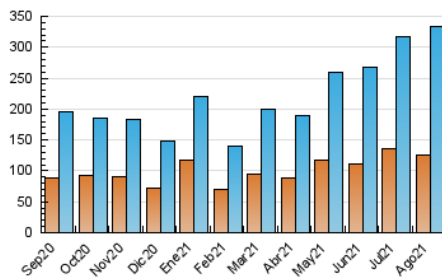

4.3 Per mesos

N. únics / Visites (x 1000)