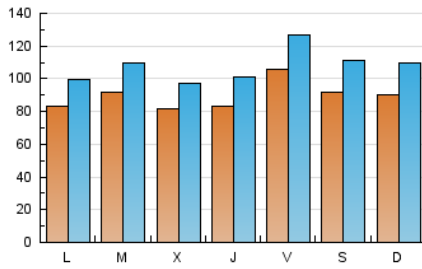

4. Gràfiques (Nacional)

4.1 Per dia de la setmana (promig)

N. únics / Visites (x 100)