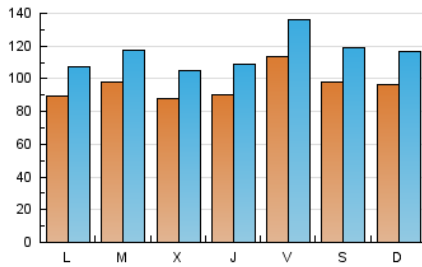

4. Gràfiques (Nacional i Internacional)

4.1 Per dia de la setmana (promig)

N. únics / Visites (x 100)