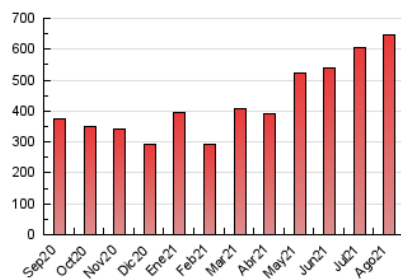

Pàgines (x 1000)