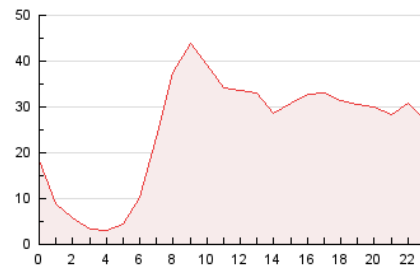

#### 3. Per dia del mes (Nacional)

Dia	N. únics	Visites	Pàgines	Dia	N. únics	Visites	Pàgines	Dia	N. únics	Visites	Pàgines
1	8.265	9.718	16.155	11	10.299	12.520	21.744	21	6.849	8.381	15.237
2	8.600	10.025	17.330	12	10.410	12.453	21.580	22	8.227	9.818	17.622
3	6.002	7.096	13.364	13	9.089	10.852	20.609	23	7.481	8.913	16.864
4	6.410	7.631	14.395	14	10.532	12.483	21.926	24	11.912	13.714	22.670
5	8.107	9.968	18.168	15	8.397	10.198	17.915	25	9.250	10.783	19.021
6	14.752	17.614	30.691	16	9.521	11.371	20.465	26	7.861	9.648	17.601
7	11.968	14.541	25.576	17	7.725	9.159	17.297	27	8.952	10.803	20.340
8	11.435	14.073	24.805	18	6.556	7.945	15.478	28	7.299	8.949	16.166
9	8.516	10.355	19.787	19	6.778	8.272	16.905	29	8.931	10.880	19.108
10	11.499	13.835	25.276	20	9.570	11.346	19.699	30	7.557	9.257	18.050
								31	8.568	11.121	21.253

4. Gràfiques (Nacional)

4.1 Per dia de la setmana (promig)

N. únics / Visites (x 100)

Pàgines (x 100)

4.2 Per franja horària (promig)

Visites\_\_ (x 1000)

Pàgines (x 1000)

4.3 Per mesos