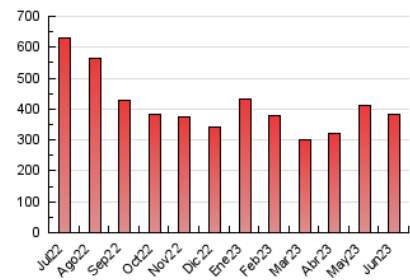

#### 3. Per dia del mes (Nacional)

Dia	N. únics	Visites	Pàgines	Dia	N. únics	Visites	Pàgines	Dia	N. únics	Visites	Pàgines
1	4.561	5.503	9.718	11	5.731	6.935	12.366	21	5.606	6.826	13.587
2	3.951	4.822	8.906	12	4.411	5.270	10.171	22	6.404	7.508	13.518
3	4.707	5.686	9.816	13	4.633	5.521	10.767	23	4.186	5.021	9.312
4	5.359	6.397	11.281	14	4.645	5.617	10.515	24	4.998	5.937	10.528
5	6.140	7.368	13.329	15	4.902	5.863	11.028	25	5.245	6.192	10.576
6	6.257	7.536	13.604	16	4.229	5.103	9.532	26	4.406	5.476	11.357
7	11.097	12.628	20.097	17	3.317	4.027	7.275	27	5.137	6.221	12.750
8	9.761	11.236	17.772	18	5.229	6.266	10.645	28	9.584	11.420	21.776
9	6.171	7.231	12.090	19	12.501	14.069	21.968	29	7.895	9.574	17.868
10	6.365	7.475	12.032	20	6.203	7.334	13.441	30	5.441	6.724	13.747

### 4.1 Per dia de la setmana (promig)

N. únics / Visites (x 100)

Pàgines (x 100)

### 4.2 Per franja horària (promig)

Visites\_ (x 1000)

Pàgines (x 1000)

### 4.3 Per mesos

N. únics / Visites (x 1000)

Pàgines (x 1000)