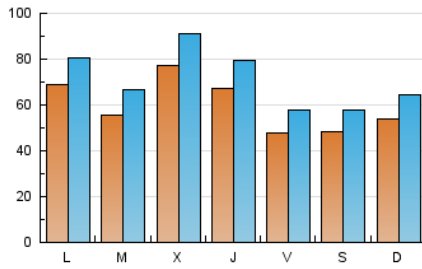

4. Gràfiques (Nacional)

4.1 Per dia de la setmana (promig)

N. únics / Visites (x 100)