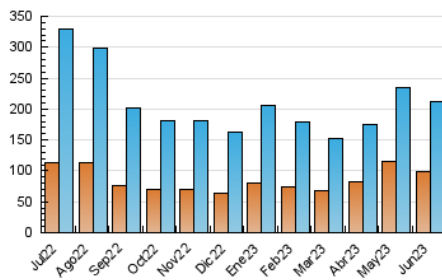

### 4.1 Per dia de la setmana (promig)

N. únics / Visites (x 100)

Pàgines (x 100)

### 4.2 Per franja horària (promig)

Visites\_ (x 1000)

Pàgines (x 1000)

### 4.3 Per mesos

N. únics / Visites (x 1000)

Pàgines (x 1000)