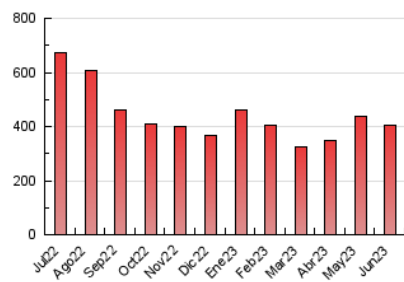

### 3. Per dia del mes (Nacional i Internacional)

Dia	N. únics	Visites	Pàgines	Dia	N. únics	Visites	Pàgines	Dia	N. únics	Visites	Pàgines
1	4.978	5.969	10.522	11	6.066	7.428	13.167	21	6.092	7.384	14.574
2	4.282	5.215	9.637	12	4.739	5.673	10.986	22	6.866	8.032	14.416
3	5.060	6.111	10.607	13	4.985	5.935	11.483	23	4.470	5.369	10.031
4	5.765	6.882	12.219	14	5.002	6.036	11.176	24	5.283	6.277	11.169
5	6.544	7.841	14.182	15	5.266	6.310	11.765	25	5.523	6.545	11.181
6	6.626	7.978	14.509	16	4.573	5.511	10.203	26	4.740	5.883	12.090
7	11.495	13.175	20.982	17	3.648	4.428	7.950	27	5.456	6.611	13.435
8	10.228	11.852	18.811	18	5.581	6.683	11.438	28	10.076	11.976	22.784
9	6.544	7.696	12.851	19	12.984	14.652	22.998	29	8.318	10.075	18.719
10	6.784	7.964	12.811	20	6.566	7.760	14.276	30	5.873	7.246	14.669

##### 4.2 Per franja horària (promig)

Visites\_ (x 1000)

Pàgines (x 1000)

##### 4.3 Per mesos

N. únics / Visites (x 1000)

Pàgines (x 1000)