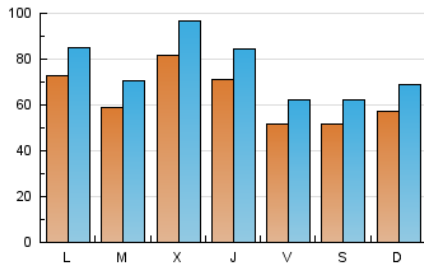

4. Gràfiques (Nacional i Internacional)

4.1 Per dia de la setmana (promig)

N. únics / Visites (x 100)