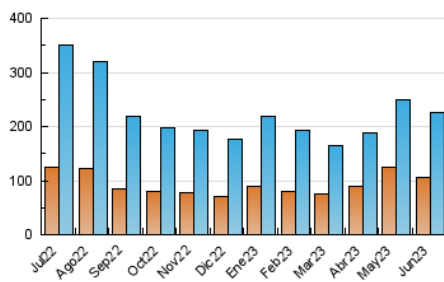

##### 4.2 Per franja horària (promig)

Visites\_ (x 1000)

Pàgines (x 1000)

##### 4.3 Per mesos

N. únics / Visites (x 1000)

Pàgines (x 1000)