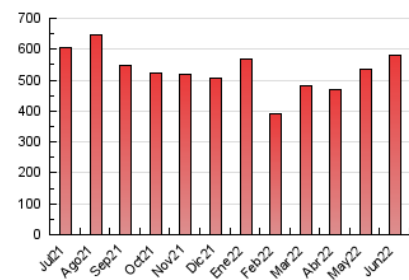

Pàgines (x 1000)