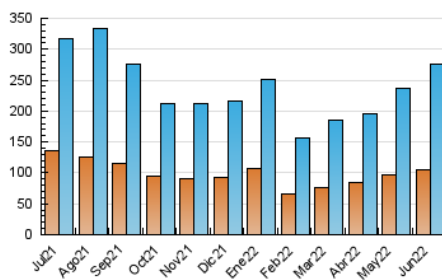

4.3 Per mesos

N. únics / Visites (x 1000)