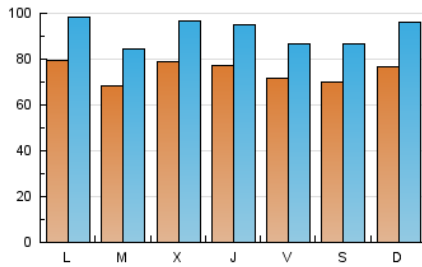

4. Gràfiques (Nacional)

4.1 Per dia de la setmana (promig)

N. únics / Visites (x 100)