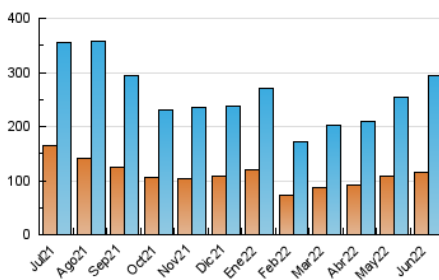

4.3 Per mesos

N. únics / Visites (x 1000)