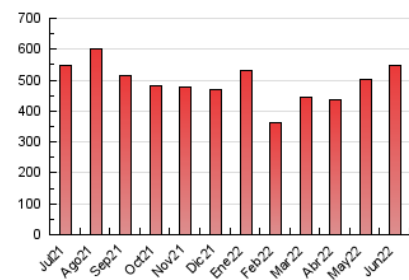

Pàgines (x 1000)