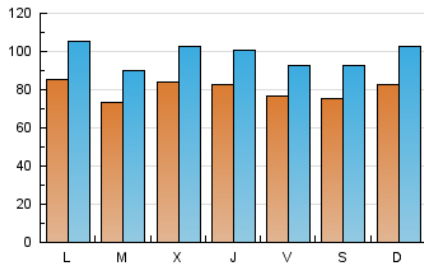

4. Gràfiques (Nacional i Internacional)

4.1 Per dia de la setmana (promig)

N. únics / Visites (x 100)