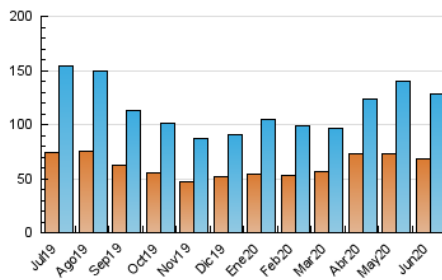

4.3 Per mesos

N. únics / Visites (x 1000)