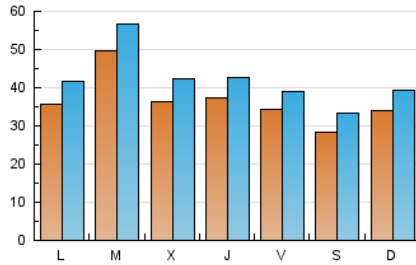

4. Gràfiques (Nacional)

4.1 Per dia de la setmana (promig)

N. únics / Visites (x 100)