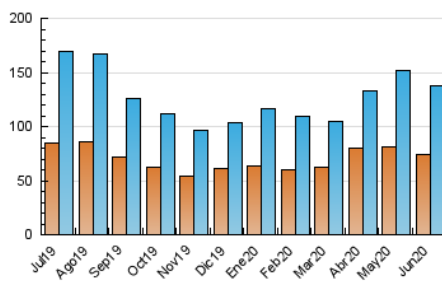

4.3 Per mesos

N. únics / Visites (x 1000)