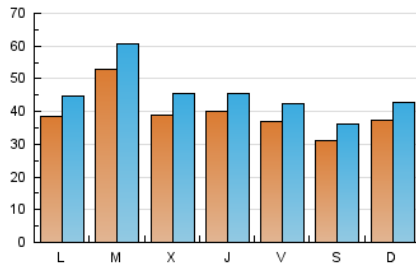

4. Gràfiques (Nacional i Internacional)

4.1 Per dia de la setmana (promig)

N. únics / Visites (x 100)