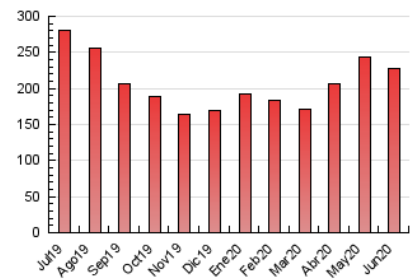

Pàgines (x 1000)