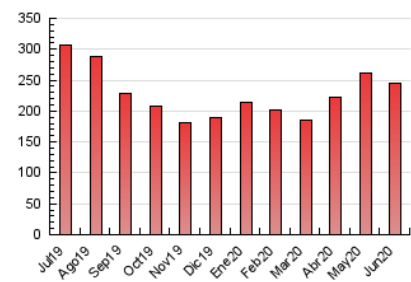

Pàgines (x 1000)