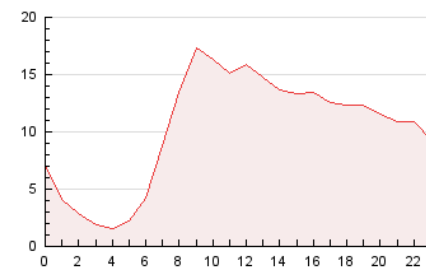

### 3. Per dia del mes (Nacional i Internacional)

Dia	N. únics	Visites	Pàgines	Dia	N. únics	Visites	Pàgines	Dia	N. únics	Visites	Pàgines
1	3.574	4.164	7.614	11	3.994	4.634	8.765	21	3.558	4.029	6.456
2	4.104	4.788	8.570	12	3.167	3.630	6.890	22	3.309	3.824	7.206
3	4.291	4.926	8.401	13	2.860	3.379	6.320	23	3.483	4.053	7.314
4	4.240	4.883	8.849	14	3.473	4.056	7.303	24	3.093	3.591	6.315
5	3.647	4.176	7.654	15	4.656	5.350	9.184	25	3.586	4.080	7.929
6	3.427	3.972	7.120	16	8.479	9.326	15.328	26	3.648	4.135	7.760
7	4.855	5.662	9.331	17	3.821	4.466	8.619	27	3.110	3.641	6.149
8	4.812	5.565	10.513	18	4.153	4.630	7.737	28	2.968	3.427	6.032
9	7.294	8.518	14.027	19	4.348	4.948	8.538	29	2.923	3.427	6.776
10	4.374	5.175	9.623	20	3.017	3.467	6.003	30	3.159	3.746	7.366

4. Gràfiques (Nacional i Internacional)

4.1 Per dia de la setmana (promig)

N. únics / Visites (x 100)

Pàgines (x 100)

4.2 Per franja horària (promig)

Visites (x 1000)

Pàgines (x 1000)

4.3 Per mesos