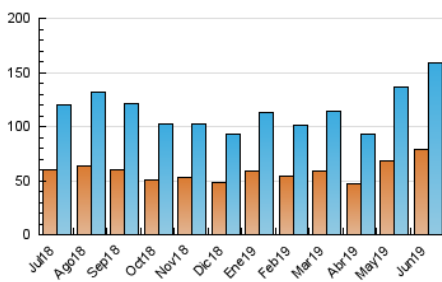

4.3 Per mesos

N. únics / Visites (x 1000)