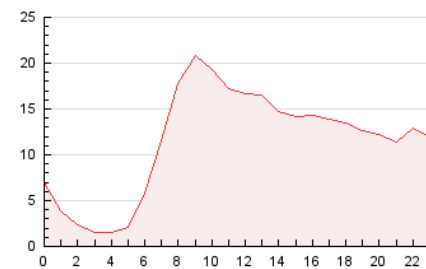

#### 3. Per dia del mes (Nacional)

Dia	N. únics	Visites	Pàgines	Dia	N. únics	Visites	Pàgines	Dia	N. únics	Visites	Pàgines
1	4.352	5.187	9.241	11	6.237	7.130	12.229	21	3.371	4.035	7.402
2	5.004	5.746	9.861	12	4.219	4.930	8.569	22	4.151	4.773	7.578
3	4.773	5.592	10.667	13	5.278	6.018	10.290	23	3.588	4.148	6.907
4	4.290	5.021	9.473	14	4.263	4.940	8.579	24	4.960	5.708	9.759
5	4.018	4.706	8.444	15	3.959	4.610	7.601	25	4.948	5.833	10.653
6	4.121	4.732	8.033	16	4.527	5.273	7.992	26	3.820	4.454	8.750
7	4.401	5.119	8.534	17	5.252	5.915	10.254	27	3.527	4.156	8.382
8	4.503	5.187	8.107	18	6.010	6.808	11.180	28	2.913	3.462	6.718
9	6.240	7.185	11.015	19	4.135	4.866	8.954	29	3.816	4.451	7.921
10	7.704	8.645	13.284	20	4.020	4.779	9.302	30	4.883	5.786	9.906

4. Gràfiques (Nacional)

4.1 Per dia de la setmana (promig)

N. únics / Visites (x 100)

Pàgines (x 100)

4.2 Per franja horària (promig)

Visites (x 1000)

Pàgines (x 1000)

4.3 Per mesos