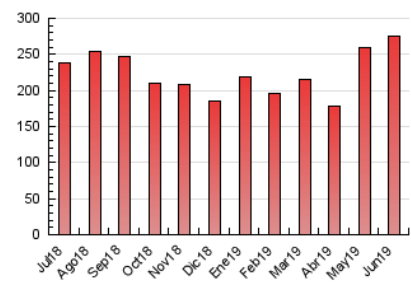

Pàgines (x 1000)