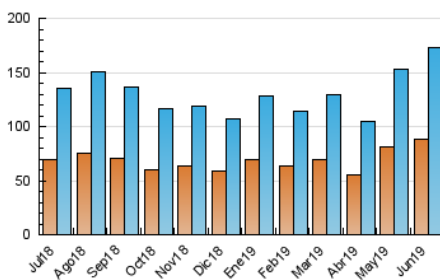

4.3 Per mesos

N. únics / Visites (x 1000)