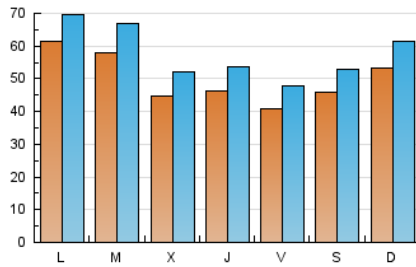

4. Gràfiques (Nacional i Internacional)

4.1 Per dia de la setmana (promig)

N. únics / Visites (x 100)