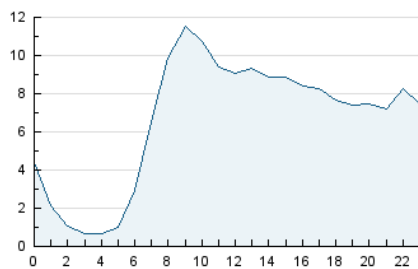

#### 3. Per dia del mes (Nacional)

Dia	N. únics	Visites	Pàgines	Dia	N. únics	Visites	Pàgines	Dia	N. únics	Visites	Pàgines
1	4.352	5.187	9.241	11	6.237	7.130	12.229	21	3.371	4.035	7.402
2	5.004	5.746	9.861	12	4.219	4.930	8.569	22	4.151	4.773	7.578
3	4.773	5.592	10.667	13	5.278	6.018	10.290	23	3.588	4.148	6.907
4	4.290	5.021	9.473	14	4.263	4.940	8.579	24	4.960	5.708	9.759
5	4.018	4.706	8.444	15	3.959	4.610	7.601	25	4.948	5.833	10.653
6	4.121	4.732	8.033	16	4.527	5.273	7.992	26	3.820	4.454	8.750
7	4.401	5.119	8.534	17	5.252	5.915	10.254	27	3.527	4.156	8.382
8	4.503	5.187	8.107	18	6.010	6.808	11.180	28	2.913	3.462	6.718
9	6.240	7.185	11.015	19	4.135	4.866	8.954	29	3.816	4.451	7.921
10	7.704	8.645	13.284	20	4.020	4.779	9.302	30	4.883	5.786	9.906

4. Gràfiques (Nacional)

4.1 Per dia de la setmana (promig)

N. únics / Visites (x 100)

Pàgines (x 100)

4.2 Per franja horària (promig)

Visites (x 1000)

Pàgines (x 1000)

4.3 Per mesos