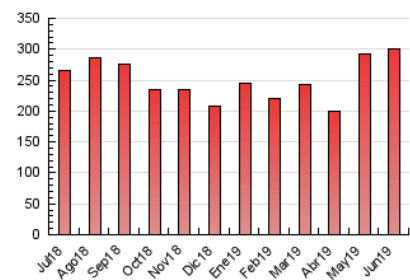

Pàgines (x 1000)