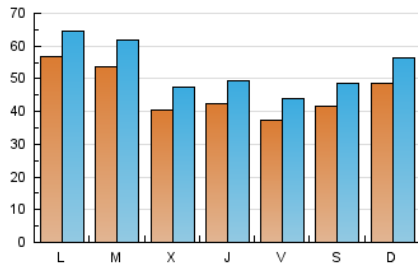

4. Gràfiques (Nacional)

4.1 Per dia de la setmana (promig)

N. únics / Visites (x 100)