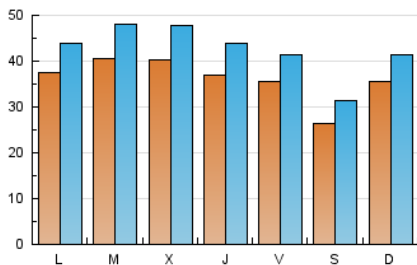

4. Gràfiques (Nacional i Internacional)

4.1 Per dia de la setmana (promig)

N. únics / Visites (x 100)