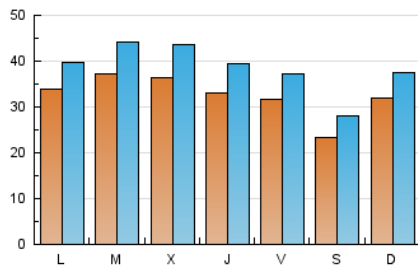

4. Gràfiques (Nacional)

4.1 Per dia de la setmana (promig)

N. únics / Visites (x 100)