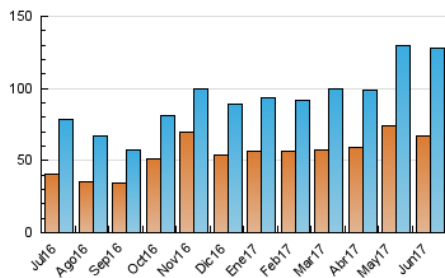

4.3 Per mesos

N. únics / Visites (x 1000)