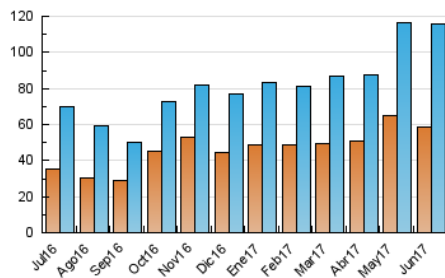

4.3 Per mesos

N. únics / Visites (x 1000)