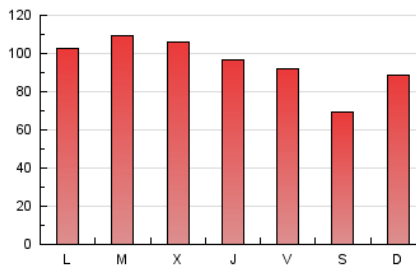

Pàgines (x 100)