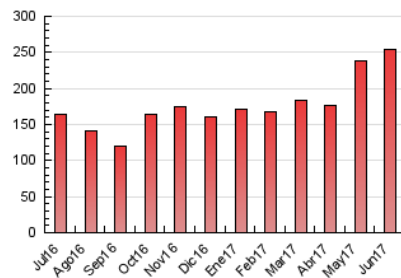

Pàgines (x 1000)