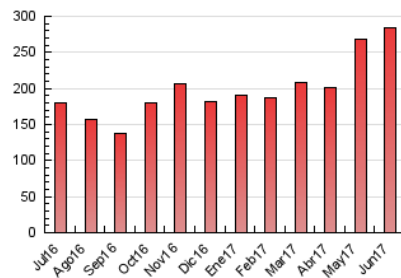

Pàgines (x 1000)