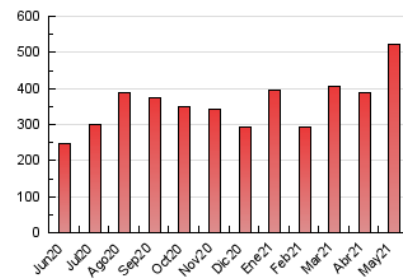

Pàgines (x 1000)