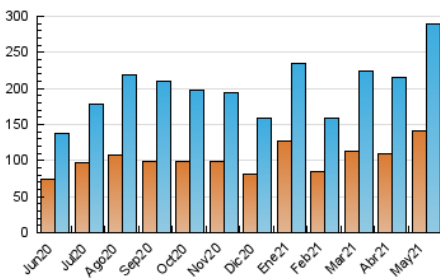

4.3 Per mesos

N. únics / Visites (x 1000)