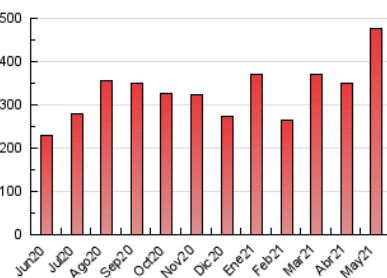

##### 4.1 Per dia de la setmana (promig)

N. únics / Visites (x 100)

Pàgines (x 100)

##### 4.2 Per franja horària (promig)

Visites\_\_ (x 1000)

Pàgines (x 1000)

##### 4.3 Per mesos

N. únics / Visites (x 1000)

Pàgines (x 1000)