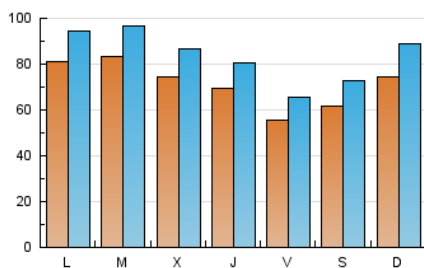

4. Gràfiques (Nacional)

4.1 Per dia de la setmana (promig)

N. únics / Visites (x 100)