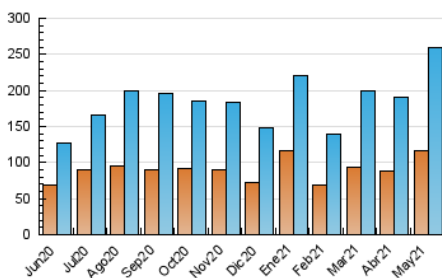

##### 4.1 Per dia de la setmana (promig)

N. únics / Visites (x 100)

Pàgines (x 100)

##### 4.2 Per franja horària (promig)

Visites\_\_ (x 1000)

Pàgines (x 1000)

##### 4.3 Per mesos

N. únics / Visites (x 1000)

Pàgines (x 1000)