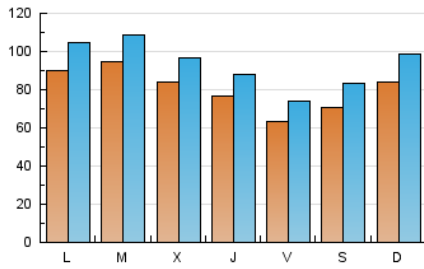

4. Gràfiques (Nacional i Internacional)

4.1 Per dia de la setmana (promig)

N. únics / Visites (x 100)