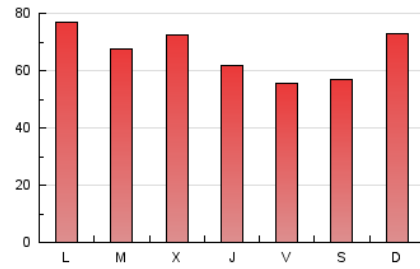

Pàgines (x 100)