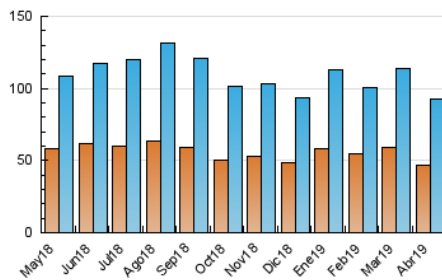

4.3 Per mesos

N. únics / Visites (x 1000)