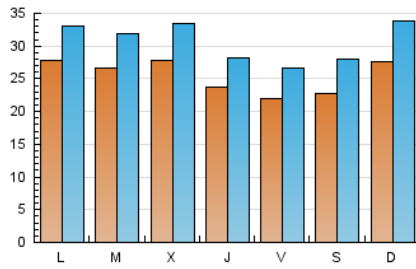

4. Gràfiques (Nacional)

4.1 Per dia de la setmana (promig)

N. únics / Visites (x 100)