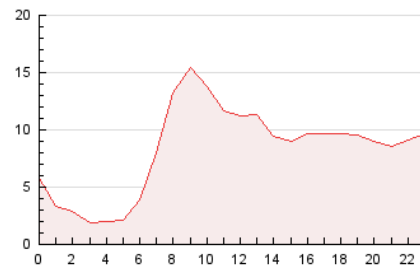

2. Seccions (Nacional i Internacional)

	PÀGINES	%
HOME	4.433	2.22 %
RESTA	195.656	97.78 %

3. Per dia del mes (Nacional i Internacional)

Dia	N. únics	Visites	Pàgines	Dia	N. únics	Visites	Pàgines	Dia	N. únics	Visites	Pàgines
1	2.944	3.456	7.089	11	2.721	3.279	6.743	21	2.661	3.291	5.985
2	3.073	3.601	6.786	12	2.764	3.279	6.187	22	2.903	3.494	6.314
3	2.627	3.038	5.862	13	2.282	2.770	5.468	23	3.117	3.624	6.604
4	2.336	2.716	5.060	14	3.155	3.762	6.865	24	3.437	4.254	8.496
5	2.372	2.775	5.238	15	3.391	4.048	8.230	25	3.130	3.746	7.056
6	2.562	3.088	5.389	16	2.764	3.276	6.495	26	2.937	3.623	6.672
7	3.528	4.259	8.054	17	3.086	3.581	6.814	27	3.216	3.907	6.692
8	3.764	4.398	9.155	18	2.694	3.203	5.912	28	3.553	4.327	8.183
9	3.877	4.688	7.999	19	1.982	2.358	4.206	29	2.895	3.444	7.746
10	3.440	4.168	7.800	20	2.396	2.949	5.147	30	2.289	2.749	5.842

4. Gràfiques (Nacional i Internacional)

4.1 Per dia de la setmana (promig)

N. únics / Visites (x 100)

Pàgines (x 100)

4.2 Per franja horària (promig)

Visites (x 1000)

Pàgines (x 1000)

4.3 Per mesos