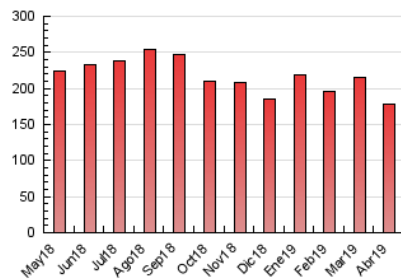

Pàgines (x 1000)