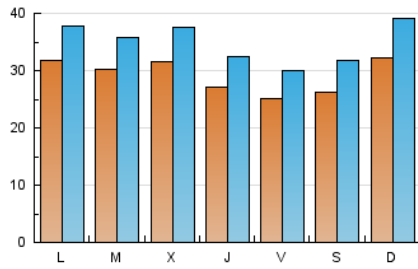

4. Gràfiques (Nacional i Internacional)

4.1 Per dia de la setmana (promig)

N. únics / Visites (x 100)