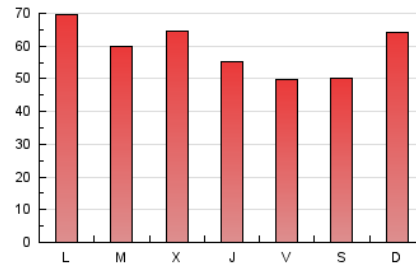

Pàgines (x 100)