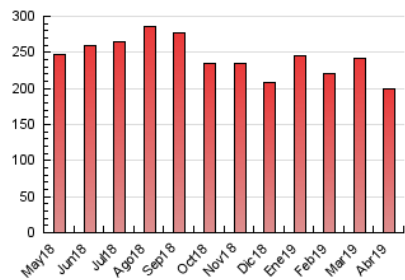

Pàgines (x 1000)