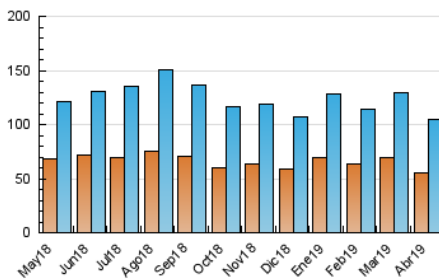

4.3 Per mesos

N. únics / Visites (x 1000)