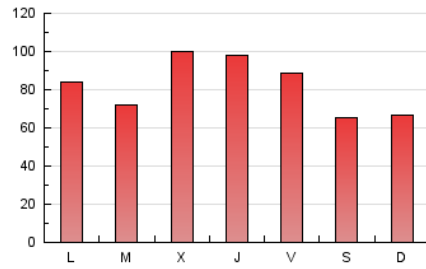

Pàgines (x 100)