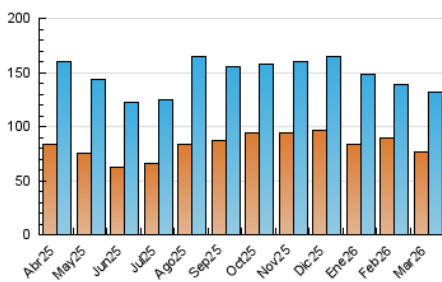

4.3 Per mesos

N. únics / Visites (x 1000)