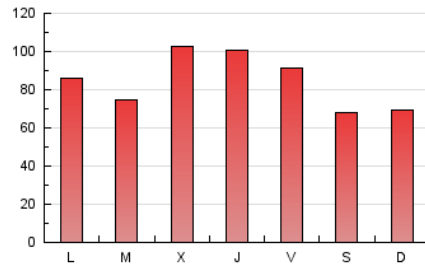

Pàgines (x 100)