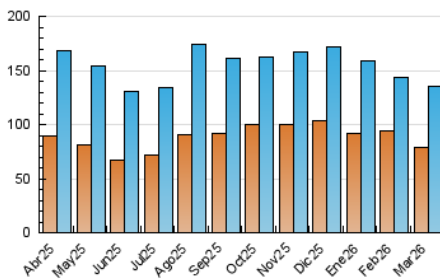

4.3 Per mesos

N. únics / Visites (x 1000)