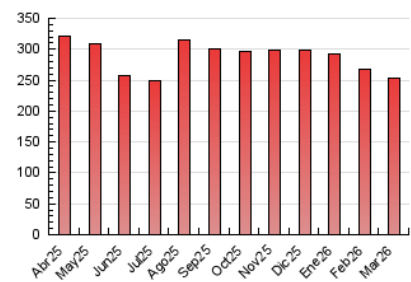

Pàgines (x 1000)