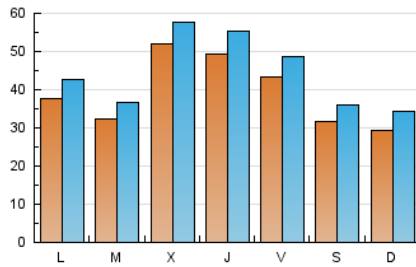

4. Gràfiques (Nacional i Internacional)

4.1 Per dia de la setmana (promig)

N. únics / Visites (x 100)