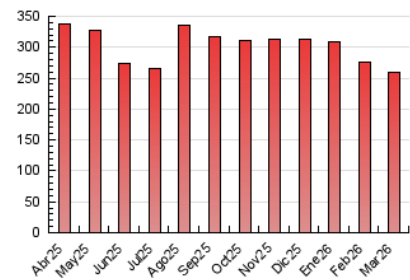

Pàgines (x 1000)