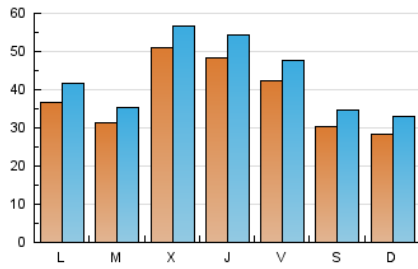

4. Gràfiques (Nacional)

4.1 Per dia de la setmana (promig)

N. únics / Visites (x 100)