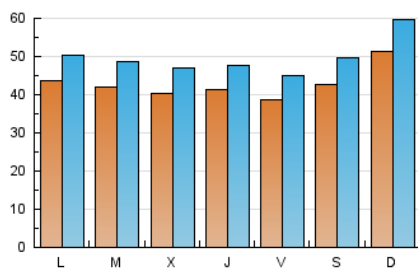

4. Gràfiques (Nacional)

4.1 Per dia de la setmana (promig)

N. únics / Visites (x 100)