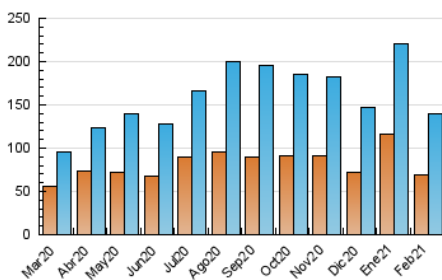

4.3 Per mesos

N. únics / Visites (x 1000)