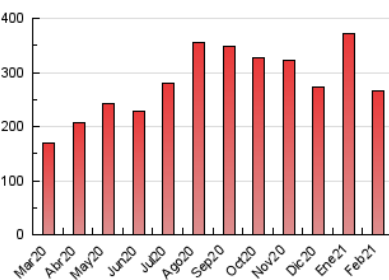

Pàgines (x 1000)