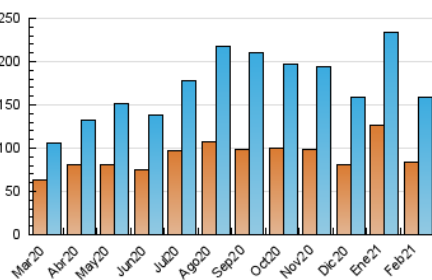

4.3 Per mesos

N. únics / Visites (x 1000)