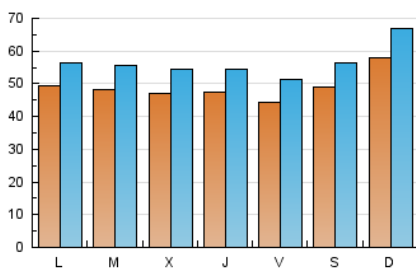

4. Gràfiques (Nacional i Internacional)

4.1 Per dia de la setmana (promig)

N. únics / Visites (x 100)