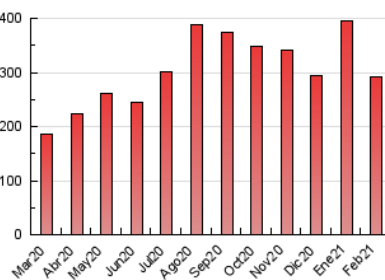

Pàgines (x 1000)