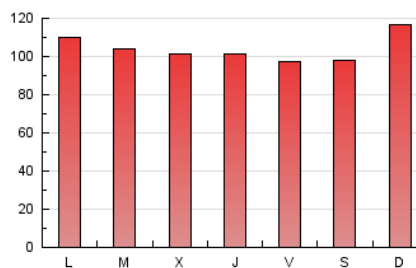

Pàgines (x 100)