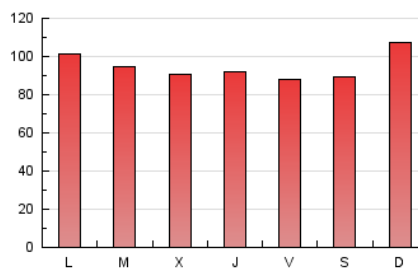

Pàgines (x 100)