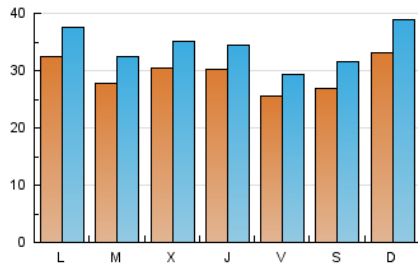

4. Gràfiques (Nacional)

4.1 Per dia de la setmana (promig)

N. únics / Visites (x 100)