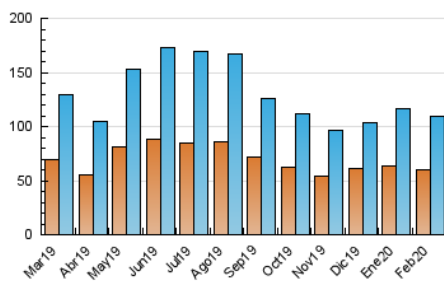

4.3 Per mesos

N. únics / Visites (x 1000)