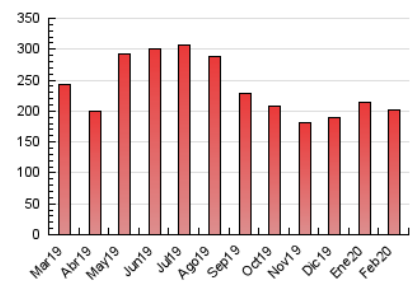

Pàgines (x 1000)