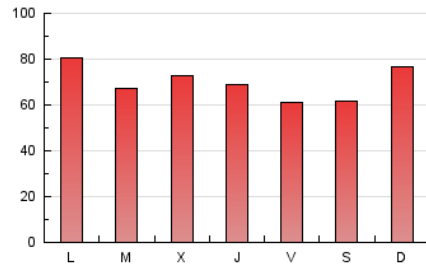

Pàgines (x 100)