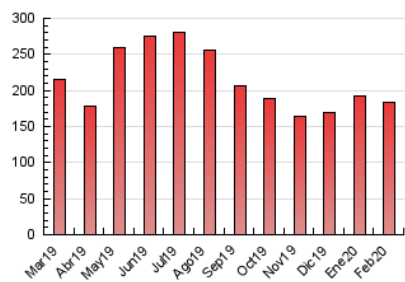

Pàgines (x 1000)