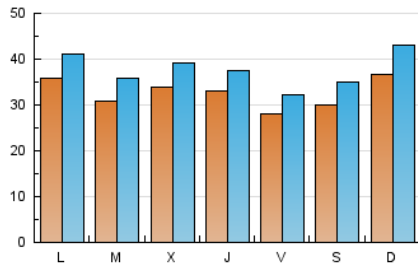

4. Gràfiques (Nacional i Internacional)

4.1 Per dia de la setmana (promig)

N. únics / Visites (x 100)