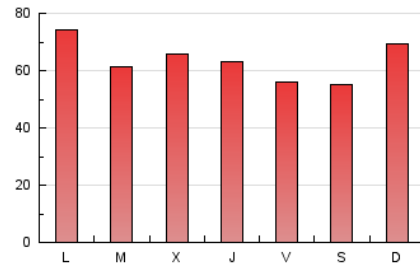

Pàgines (x 100)