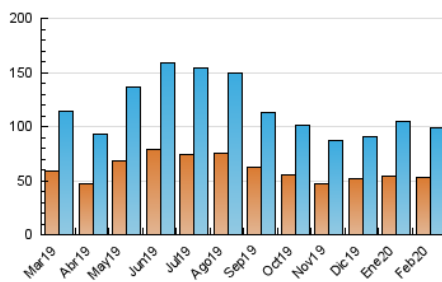

4.3 Per mesos

N. únics / Visites (x 1000)