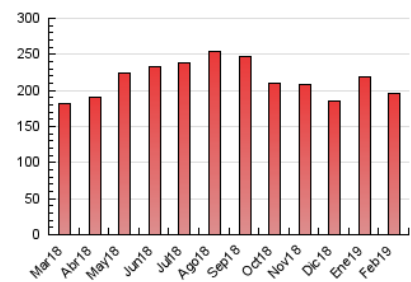

Pàgines (x 1000)