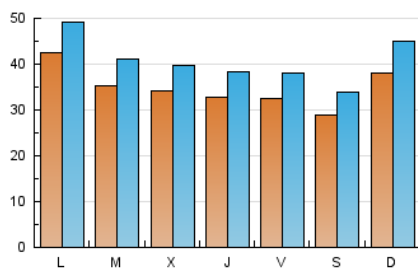

4. Gràfiques (Nacional i Internacional)

4.1 Per dia de la setmana (promig)

N. únics / Visites (x 100)