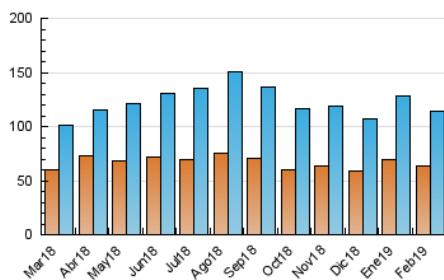

4.3 Per mesos

N. únics / Visites (x 1000)