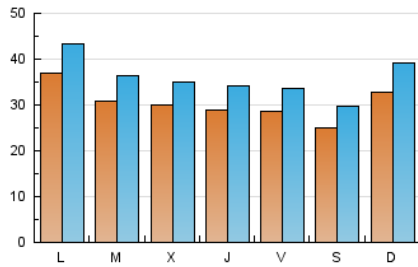

4. Gràfiques (Nacional)

4.1 Per dia de la setmana (promig)

N. únics / Visites (x 100)