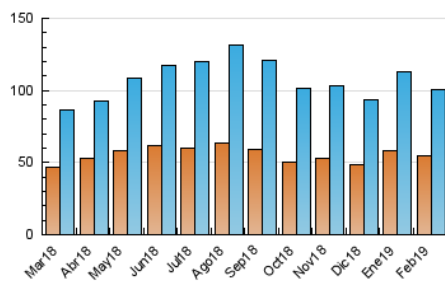

4.3 Per mesos

N. únics / Visites (x 1000)