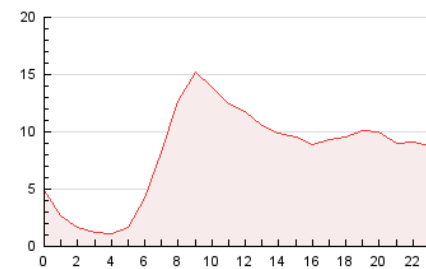

#### 3. Per dia del mes (Nacional)

Dia	N. únics	Visites	Pàgines	Dia	N. únics	Visites	Pàgines	Dia	N. únics	Visites	Pàgines
1	2.792	3.311	6.581	11	3.884	4.506	9.323	21	2.400	2.802	5.686
2	2.236	2.639	5.100	12	3.076	3.578	7.390	22	2.784	3.290	6.484
3	3.027	3.673	6.978	13	2.506	2.901	6.069	23	2.852	3.365	5.779
4	3.088	3.639	8.131	14	2.501	2.884	5.773	24	3.074	3.644	6.768
5	2.813	3.333	6.612	15	3.356	3.894	7.153	25	3.569	4.176	8.432
6	2.358	2.777	5.764	16	2.960	3.419	5.683	26	3.401	4.019	7.187
7	2.928	3.527	7.422	17	4.245	5.009	8.678	27	3.031	3.603	6.896
8	2.511	3.002	6.009	18	4.259	5.007	10.836	28	3.746	4.456	8.024
9	1.999	2.429	4.832	19	3.087	3.674	7.343				
10	2.800	3.388	6.475	20	4.126	4.757	8.734				

4. Gràfiques (Nacional)

4.1 Per dia de la setmana (promig)

N. únics / Visites (x 100)

Pàgines (x 100)

4.2 Per franja horària (promig)

Visites (x 1000)

Pàgines (x 1000)

4.3 Per mesos