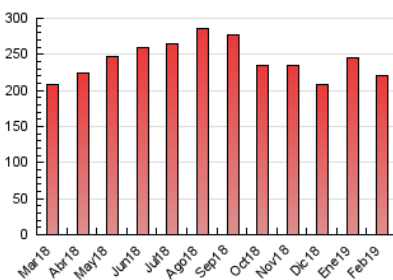

Pàgines (x 1000)