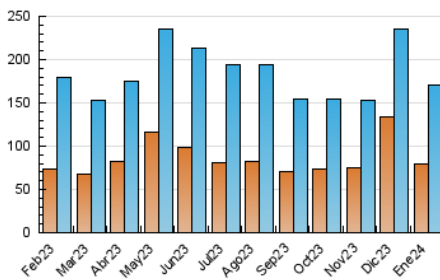

4.3 Per mesos

N. únics / Visites (x 1000)