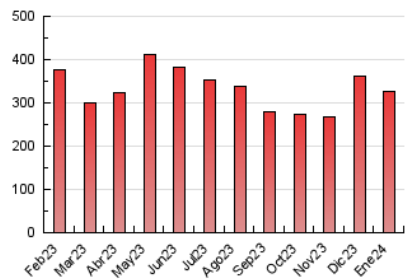

Pàgines (x 1000)