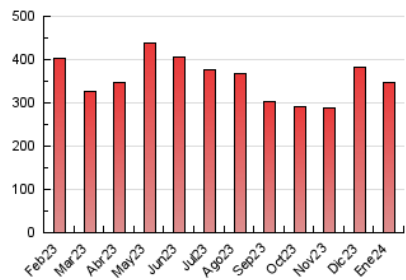

Pàgines (x 1000)