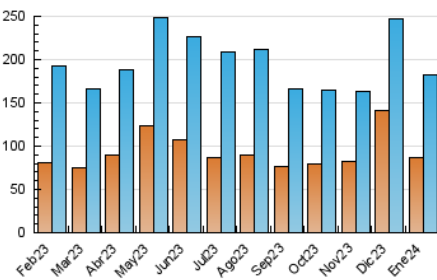

4.3 Per mesos

N. únics / Visites (x 1000)