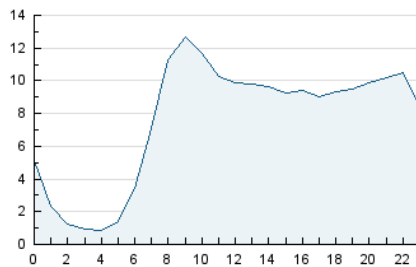

2. Seccions (Nacional)

| | PÀGINES | % |
|--------------|---------|---------|
| HOME | 89.346 | 27.43 % |
| RESTA | 236.362 | 72.57 % |

3. Per dia del mes (Nacional)

| Dia | N. únics | Visites | Pàgines | Dia | N. únics | Visites | Pàgines | Dia | N. únics | Visites | Pàgines |
|-----|----------|---------|---------|-----|----------|---------|---------|-----|----------|---------|---------|
| 1 | 4.252 | 4.863 | 6.889 | 11 | 3.498 | 4.163 | 8.608 | 21 | 4.273 | 5.357 | 11.431 |
| 2 | 6.793 | 7.790 | 11.333 | 12 | 3.514 | 4.349 | 8.830 | 22 | 5.052 | 5.917 | 12.642 |
| 3 | 5.143 | 5.850 | 9.225 | 13 | 3.147 | 3.911 | 7.289 | 23 | 4.418 | 5.126 | 11.308 |
| 4 | 6.763 | 7.798 | 14.263 | 14 | 4.929 | 6.036 | 11.298 | 24 | 4.040 | 4.710 | 10.347 |
| 5 | 6.032 | 7.175 | 12.057 | 15 | 5.488 | 6.574 | 13.294 | 25 | 3.602 | 4.316 | 9.766 |
| 6 | 4.138 | 4.862 | 7.953 | 16 | 4.602 | 5.394 | 10.549 | 26 | 3.441 | 4.104 | 9.218 |
| 7 | 4.597 | 5.524 | 9.546 | 17 | 3.501 | 4.187 | 8.646 | 27 | 4.350 | 5.357 | 10.752 |
| 8 | 7.586 | 8.746 | 14.903 | 18 | 3.616 | 4.367 | 9.087 | 28 | 4.777 | 5.942 | 11.787 |
| 9 | 5.812 | 6.633 | 11.600 | 19 | 4.438 | 5.225 | 11.107 | 29 | 4.661 | 5.538 | 12.222 |
| 10 | 4.090 | 4.737 | 9.049 | 20 | 3.677 | 4.377 | 8.449 | 30 | 4.164 | 5.051 | 10.590 |
| | | | | | | | | 31 | 4.908 | 5.896 | 11.670 |

4. Gràfiques (Nacional)

4.1 Per dia de la setmana (promig)

N. únics / Visites (x 100)

Pàgines (x 100)

4.2 Per franja horària (promig)

Visites_ (x 1000)

Pàgines (x 1000)

4.3 Per mesos