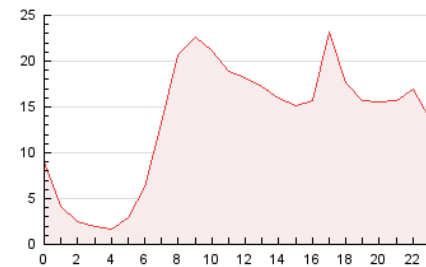

2. Seccions (Nacional)

| | PÀGINES | % |
|--------------|---------|---------|
| HOME | 89.346 | 27.43 % |
| RESTA | 236.362 | 72.57 % |

3. Per dia del mes (Nacional)

| Dia | N. únics | Visites | Pàgines | Dia | N. únics | Visites | Pàgines | Dia | N. únics | Visites | Pàgines |
|-----|----------|---------|---------|-----|----------|---------|---------|-----|----------|---------|---------|
| 1 | 4.252 | 4.863 | 6.889 | 11 | 3.498 | 4.163 | 8.608 | 21 | 4.273 | 5.357 | 11.431 |
| 2 | 6.793 | 7.790 | 11.333 | 12 | 3.514 | 4.349 | 8.830 | 22 | 5.052 | 5.917 | 12.642 |
| 3 | 5.143 | 5.850 | 9.225 | 13 | 3.147 | 3.911 | 7.289 | 23 | 4.418 | 5.126 | 11.308 |
| 4 | 6.763 | 7.798 | 14.263 | 14 | 4.929 | 6.036 | 11.298 | 24 | 4.040 | 4.710 | 10.347 |
| 5 | 6.032 | 7.175 | 12.057 | 15 | 5.488 | 6.574 | 13.294 | 25 | 3.602 | 4.316 | 9.766 |
| 6 | 4.138 | 4.862 | 7.953 | 16 | 4.602 | 5.394 | 10.549 | 26 | 3.441 | 4.104 | 9.218 |
| 7 | 4.597 | 5.524 | 9.546 | 17 | 3.501 | 4.187 | 8.646 | 27 | 4.350 | 5.357 | 10.752 |
| 8 | 7.586 | 8.746 | 14.903 | 18 | 3.616 | 4.367 | 9.087 | 28 | 4.777 | 5.942 | 11.787 |
| 9 | 5.812 | 6.633 | 11.600 | 19 | 4.438 | 5.225 | 11.107 | 29 | 4.661 | 5.538 | 12.222 |
| 10 | 4.090 | 4.737 | 9.049 | 20 | 3.677 | 4.377 | 8.449 | 30 | 4.164 | 5.051 | 10.590 |
| | | | | | | | | 31 | 4.908 | 5.896 | 11.670 |

4. Gràfiques (Nacional)

4.1 Per dia de la setmana (promig)

N. únics / Visites (x 100)

Pàgines (x 100)

4.2 Per franja horària (promig)

Visites_ (x 1000)

Pàgines (x 1000)

4.3 Per mesos