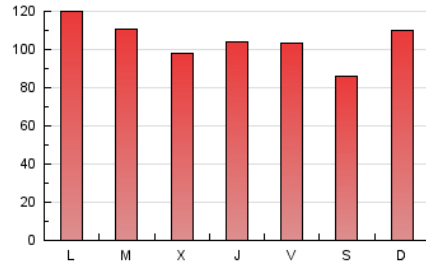

Pàgines (x 100)