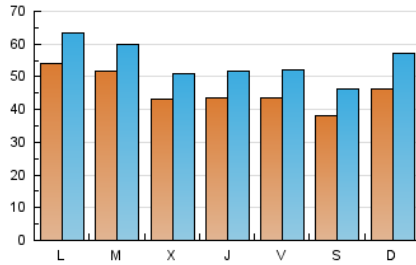

4. Gràfiques (Nacional)

4.1 Per dia de la setmana (promig)

N. únics / Visites (x 100)