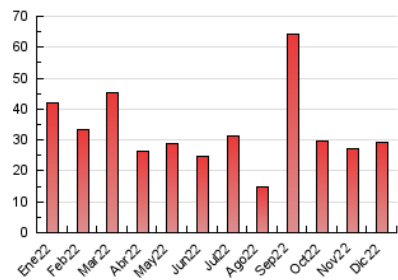

Pàgines (x 1000)