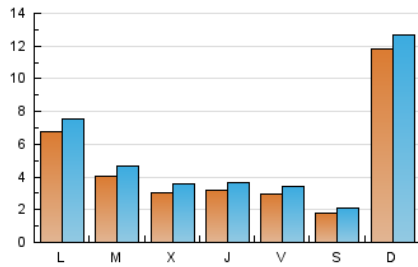

4. Gràfiques (Nacional i Internacional)

4.1 Per dia de la setmana (promig)

N. únics / Visites (x 100)