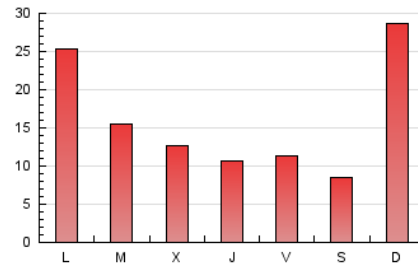

Pàgines (x 100)