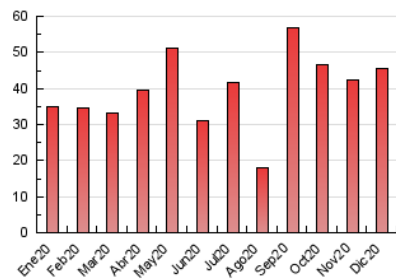

Pàgines (x 1000)