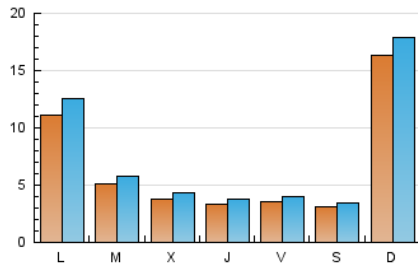

4. Gràfiques (Nacional)

4.1 Per dia de la setmana (promig)

N. únics / Visites (x 100)