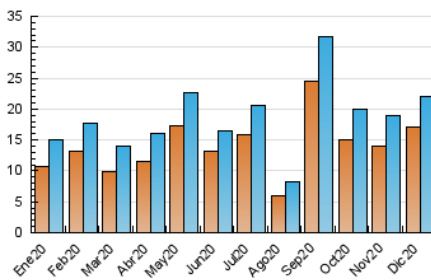

4.3 Per mesos

N. únics / Visites (x 1000)