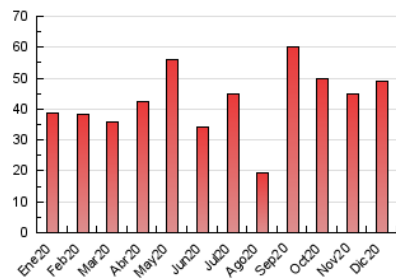

Pàgines (x 1000)