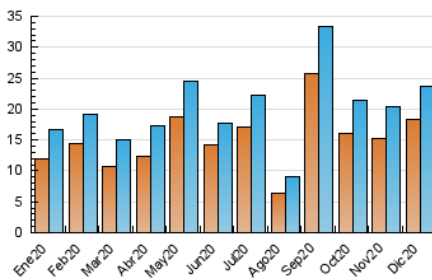

4.3 Per mesos

N. únics / Visites (x 1000)