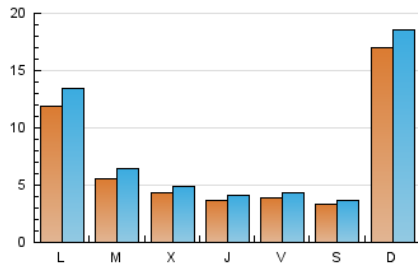

4. Gràfiques (Nacional i Internacional)

4.1 Per dia de la setmana (promig)

N. únics / Visites (x 100)