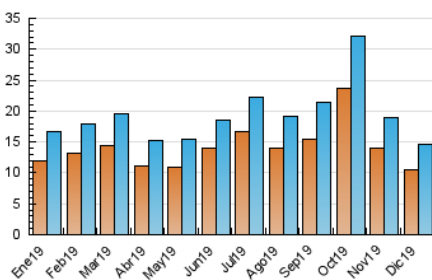

4.3 Per mesos

N. únics / Visites (x 1000)