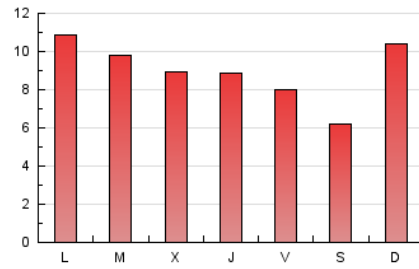

Pàgines (x 100)