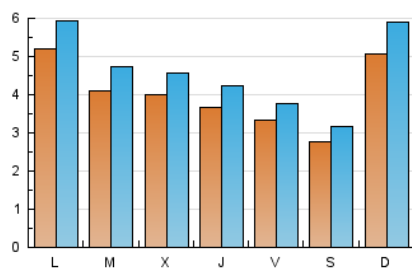

4. Gràfiques (Nacional i Internacional)

4.1 Per dia de la setmana (promig)

N. únics / Visites (x 100)