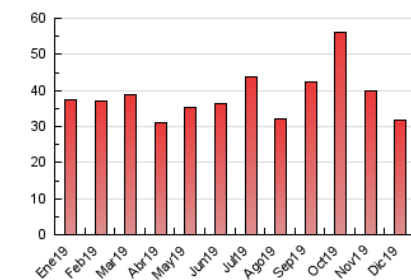

Pàgines (x 1000)