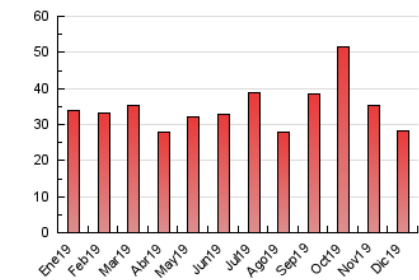

Pàgines (x 1000)