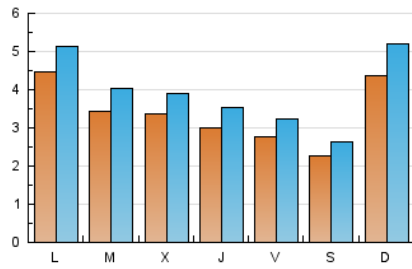

4. Gràfiques (Nacional)

4.1 Per dia de la setmana (promig)

N. únics / Visites (x 100)