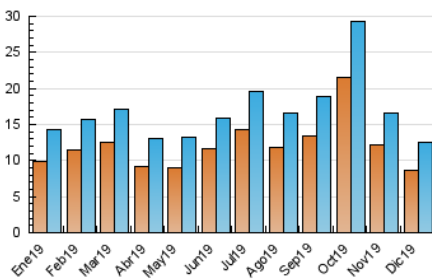

4.3 Per mesos

N. únics / Visites (x 1000)