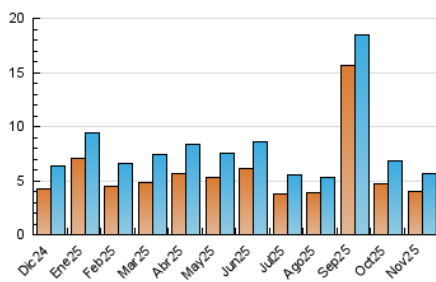

## 4. Gràfiques (Nacional)

### 4.1 Per dia de la setmana (promig)

N. únics / Visites (x 100)

Pàgines (x 100)

### 4.2 Per franja horària (promig)

Visites\_ (x 1000)

Pàgines (x 1000)

### 4.3 Per mesos

N. únics / Visites (x 1000)

Pàgines (x 1000)