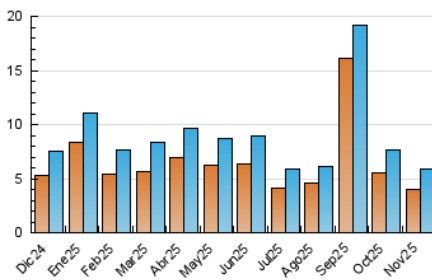

4.3 Per mesos

N. únics / Visites (x 1000)