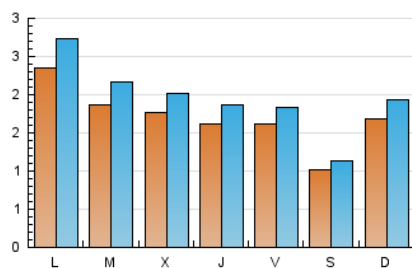

4. Gràfiques (Nacional)

4.1 Per dia de la setmana (promig)

N. únics / Visites (x 100)