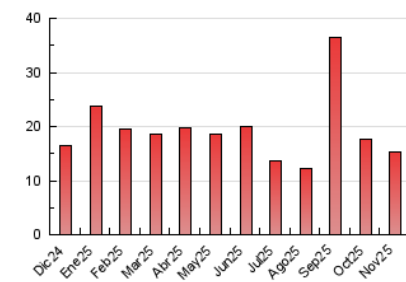

### 4.2 Per franja horària (promig)

Visites\_ (x 1000)

Pàgines (x 1000)

### 4.3 Per mesos

N. únics / Visites (x 1000)

Pàgines (x 1000)