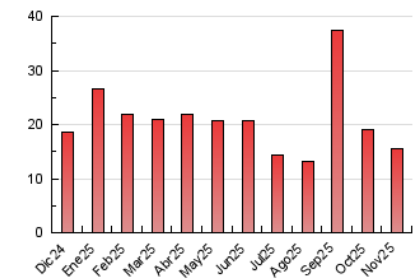

Pàgines (x 1000)