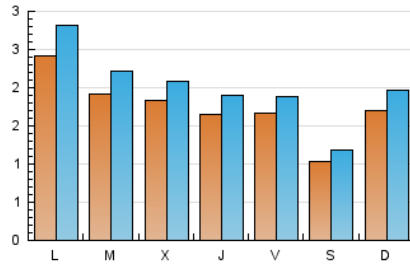

4. Gràfiques (Nacional i Internacional)

4.1 Per dia de la setmana (promig)

N. únics / Visites (x 100)