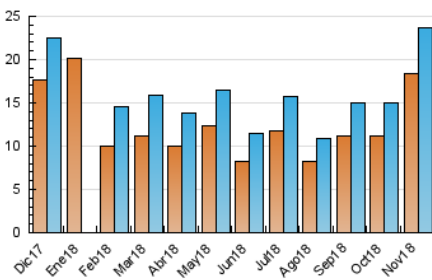

4.3 Per mesos

N. únics / Visites (x 1000)