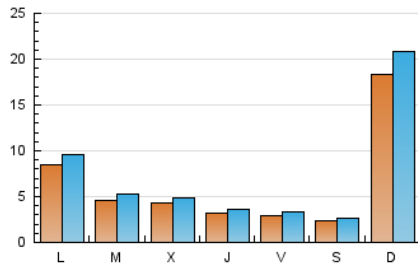

4. Gràfiques (Nacional)

4.1 Per dia de la setmana (promig)

N. únics / Visites (x 100)