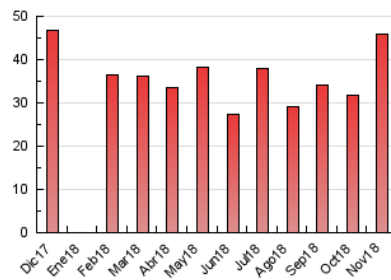

Pàgines (x 1000)