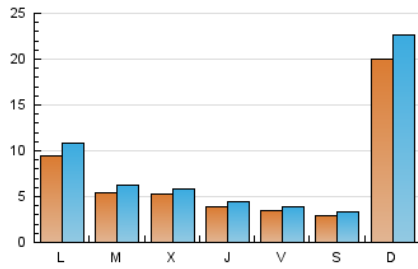

4. Gràfiques (Nacional i Internacional)

4.1 Per dia de la setmana (promig)

N. únics / Visites (x 100)