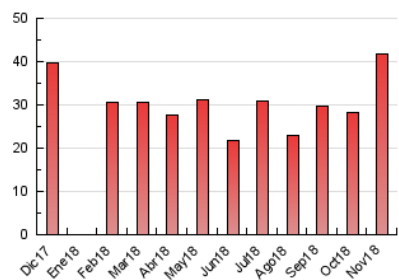

Pàgines (x 1000)