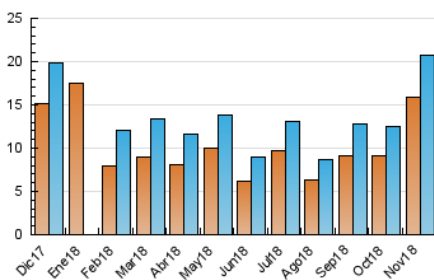

4.3 Per mesos

N. únics / Visites (x 1000)