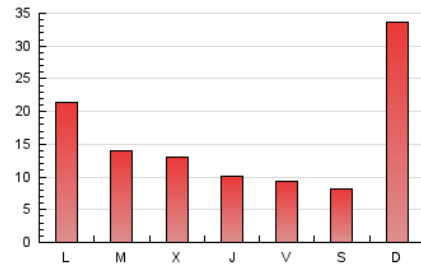

Pàgines (x 100)