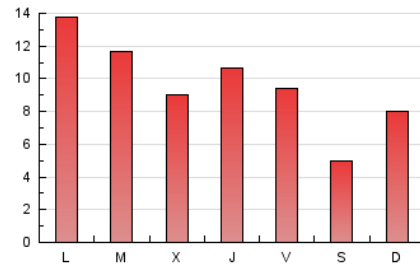

Pàgines (x 100)