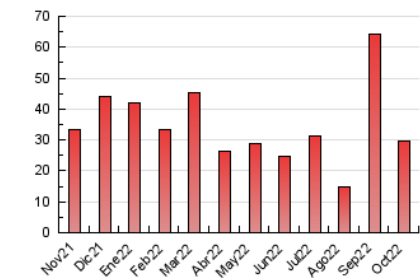

##### 4.2 Per franja horària (promig)

Visites\_\_ (x 1000)

Pàgines (x 1000)

##### 4.3 Per mesos

N. únics / Visites (x 1000)

Pàgines (x 1000)