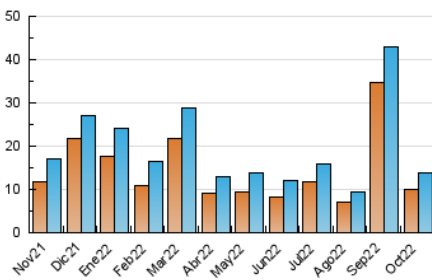

4.3 Per mesos

N. únics / Visites (x 1000)