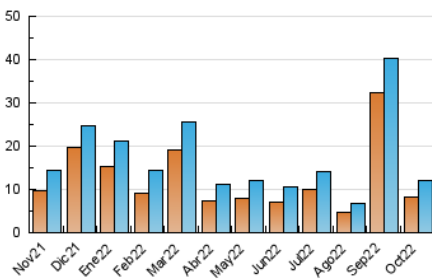

##### 4.2 Per franja horària (promig)

Visites\_\_ (x 1000)

Pàgines (x 1000)

##### 4.3 Per mesos

N. únics / Visites (x 1000)

Pàgines (x 1000)