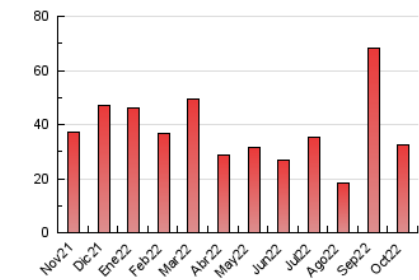

Pàgines (x 1000)