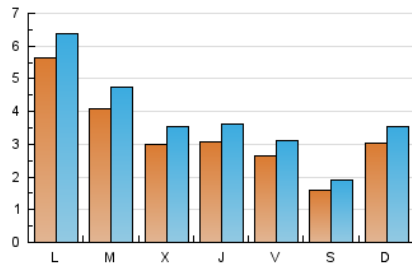

4. Gràfiques (Nacional)

4.1 Per dia de la setmana (promig)

N. únics / Visites (x 100)