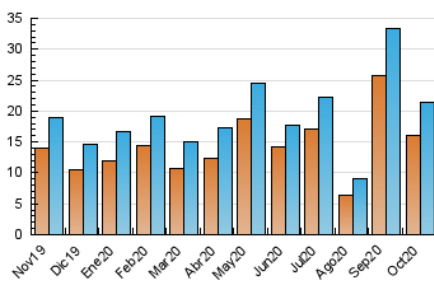

4.3 Per mesos

N. únics / Visites (x 1000)