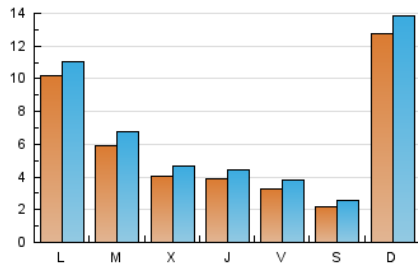

4. Gràfiques (Nacional)

4.1 Per dia de la setmana (promig)

N. únics / Visites (x 100)