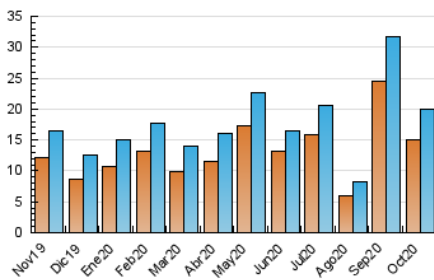

4.3 Per mesos

N. únics / Visites (x 1000)