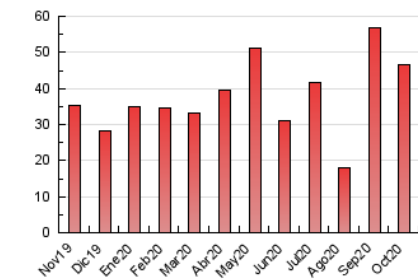

Pàgines (x 1000)