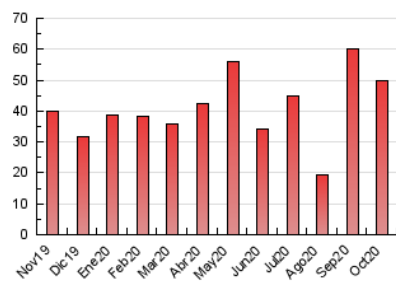

Pàgines (x 1000)