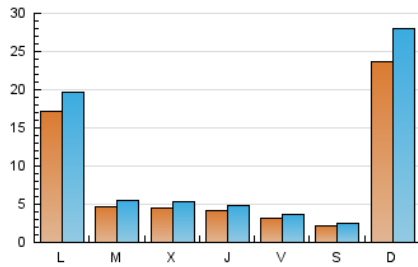

4. Gràfiques (Nacional)

4.1 Per dia de la setmana (promig)

N. únics / Visites (x 100)