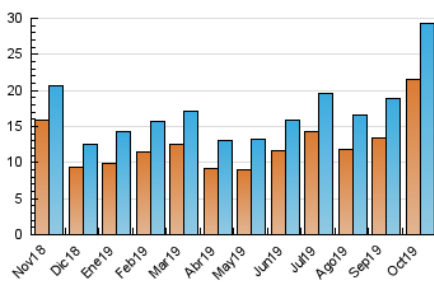

4.3 Per mesos

N. únics / Visites (x 1000)