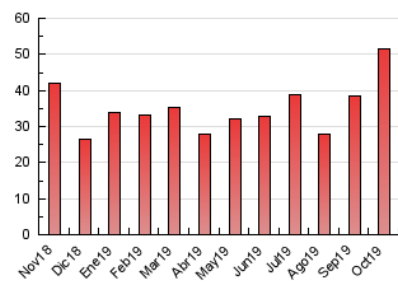

Pàgines (x 1000)