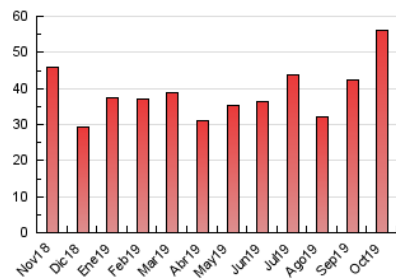

Pàgines (x 1000)