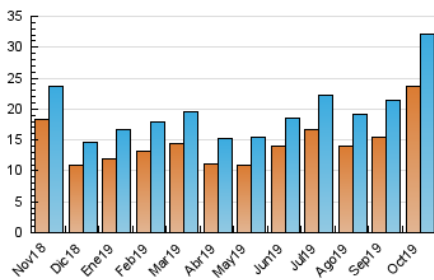

4.3 Per mesos

N. únics / Visites (x 1000)