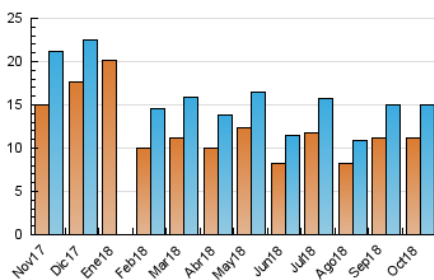

4.3 Per mesos

N. únics / Visites (x 1000)