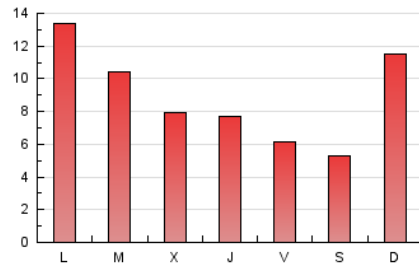

Pàgines (x 100)