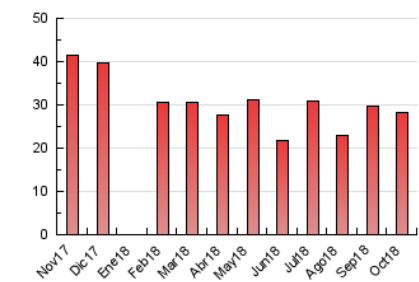

Pàgines (x 1000)