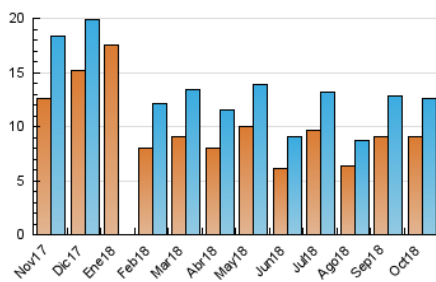

4.3 Per mesos

N. únics / Visites (x 1000)