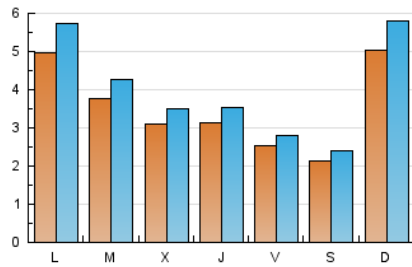

4. Gràfiques (Nacional)

4.1 Per dia de la setmana (promig)

N. únics / Visites (x 100)