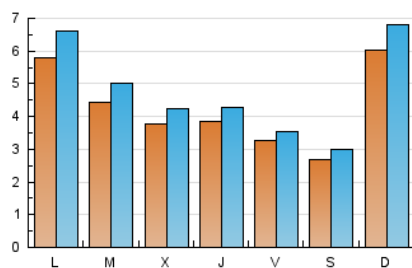

2. Seccions (Nacional i Internacional)

	PÀGINES	%
HOME	7.658	24.10 %
RESTA	24.115	75.90 %

3. Per dia del mes (Nacional i Internacional)

Dia	N. únics	Visites	Pàgines	Dia	N. únics	Visites	Pàgines	Dia	N. únics	Visites	Pàgines
1	366	411	1.281	11	311	349	729	21	312	344	723
2	357	391	822	12	190	206	511	22	417	457	1.081
3	325	347	664	13	221	244	623	23	449	512	1.083
4	325	353	795	14	1.505	1.709	2.970	24	431	508	968
5	305	348	693	15	1.322	1.557	3.068	25	382	423	789
6	241	266	580	16	689	781	1.658	26	376	401	790
7	275	311	574	17	500	563	1.267	27	283	313	606
8	390	435	988	18	519	589	1.226	28	315	364	838
9	344	379	851	19	428	466	901	29	397	451	1.056
10	346	381	948	20	335	368	635	30	387	441	1.393
								31	294	315	662

4. Gràfiques (Nacional i Internacional)

4.1 Per dia de la setmana (promig)

N. únics / Visites (x 100)

Pàgines (x 100)

4.2 Per franja horària (promig)

Visites (x 1000)

Pàgines (x 1000)

4.3 Per mesos