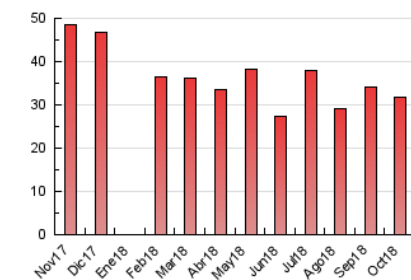

Pàgines (x 1000)