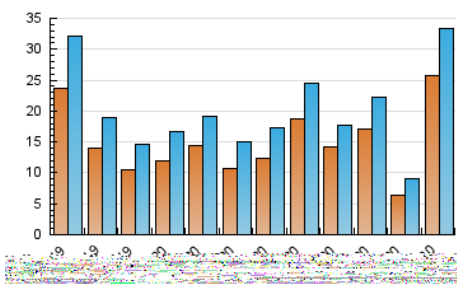

4.3 Per mesos

N. únics / Visites (x 1000)