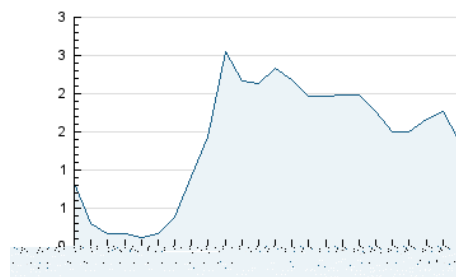

2. Seccions (Nacional)

| | PÀGINES | % |
|--------------|---------|---------|
| HOME | 6.834 | 11.99 % |
| RESTA | 50.148 | 88.01 % |

3. Per dia del mes (Nacional)

| Dia | N. únics | Visites | Pàgines | Dia | N. únics | Visites | Pàgines | Dia | N. únics | Visites | Pàgines |
|-----|----------|---------|---------|-----|----------|---------|---------|-----|----------|---------|---------|
| 1 | 242 | 271 | 865 | 11 | 174 | 210 | 419 | 21 | 420 | 495 | 1.128 |
| 2 | 257 | 294 | 642 | 12 | 185 | 214 | 438 | 22 | 731 | 822 | 1.586 |
| 3 | 232 | 261 | 633 | 13 | 10.595 | 11.452 | 14.938 | 23 | 989 | 1.104 | 1.856 |
| 4 | 430 | 477 | 926 | 14 | 4.824 | 5.459 | 8.306 | 24 | 335 | 383 | 964 |
| 5 | 345 | 388 | 823 | 15 | 1.325 | 1.550 | 3.145 | 25 | 634 | 741 | 1.690 |
| 6 | 362 | 401 | 715 | 16 | 817 | 968 | 2.076 | 26 | 379 | 440 | 1.136 |
| 7 | 390 | 438 | 1.020 | 17 | 702 | 824 | 1.824 | 27 | 376 | 442 | 1.057 |
| 8 | 328 | 380 | 1.097 | 18 | 623 | 759 | 1.585 | 28 | 389 | 485 | 1.335 |
| 9 | 354 | 402 | 1.006 | 19 | 365 | 427 | 938 | 29 | 359 | 406 | 1.191 |
| 10 | 283 | 341 | 1.121 | 20 | 364 | 435 | 1.053 | 30 | 359 | 451 | 1.469 |

4. Gràfiques (Nacional)

4.1 Per dia de la setmana (promig)

N. únics / Visites (x 100)

Pàgines (x 100)

4.2 Per franja horària (promig)

Visites (x 1000)

Pàgines (x 1000)

4.3 Per mesos

Visita:

Una seqüència ininterrompuda de pàgines servides a un usuari vàlid. Si aquest usuari no realitza peticions de pàgines en un període de temps (30 min) la següent petició constituirà l'inici d'una nova visita.