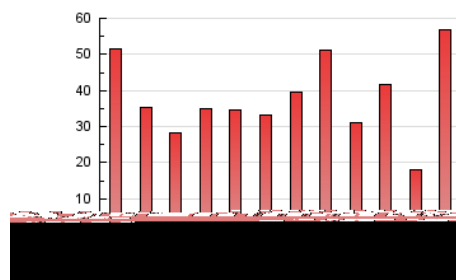

Pàgines (x 1000)