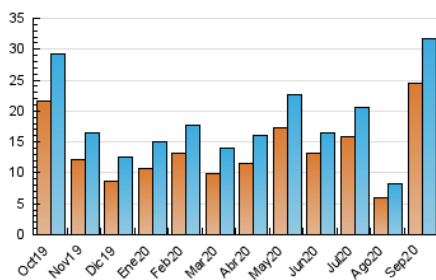

4.3 Per mesos

N. únics / Visites (x 1000)