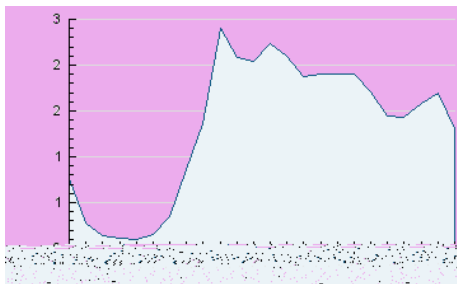

2. Seccions (Nacional i Internacional)

| | PÀGINES | % |
|--------------|---------|---------|
| HOME | 7.251 | 12.06 % |
| RESTA | 52.872 | 87.94 % |

3. Per dia del mes (Nacional i Internacional)

| Dia | N. únics | Visites | Pàgines | Dia | N. únics | Visites | Pàgines | Dia | N. únics | Visites | Pàgines |
|-----|----------|---------|---------|-----|----------|---------|---------|-----|----------|---------|---------|
| 1 | 268 | 299 | 911 | 11 | 191 | 229 | 446 | 21 | 459 | 537 | 1.200 |
| 2 | 281 | 322 | 687 | 12 | 215 | 244 | 477 | 22 | 765 | 860 | 1.652 |
| 3 | 261 | 292 | 687 | 13 | 10.870 | 11.769 | 15.375 | 23 | 1.031 | 1.147 | 1.954 |
| 4 | 461 | 512 | 1.020 | 14 | 4.996 | 5.662 | 8.685 | 24 | 365 | 417 | 1.026 |
| 5 | 372 | 421 | 947 | 15 | 1.431 | 1.676 | 3.359 | 25 | 679 | 789 | 1.759 |
| 6 | 380 | 422 | 742 | 16 | 890 | 1.065 | 2.337 | 26 | 400 | 465 | 1.173 |
| 7 | 423 | 473 | 1.074 | 17 | 757 | 890 | 2.061 | 27 | 400 | 466 | 1.110 |
| 8 | 352 | 408 | 1.166 | 18 | 659 | 799 | 1.695 | 28 | 435 | 539 | 1.459 |
| 9 | 382 | 430 | 1.055 | 19 | 390 | 453 | 1.011 | 29 | 394 | 445 | 1.262 |
| 10 | 315 | 375 | 1.176 | 20 | 388 | 459 | 1.083 | 30 | 389 | 485 | 1.534 |

4. Gràfiques (Nacional i Internacional)

4.1 Per dia de la setmana (promig)

N. únics / Visites (x 100)

Pàgines (x 100)

4.2 Per franja horària (promig)

Visites (x 1000)

Pàgines (x 1000)

4.3 Per mesos